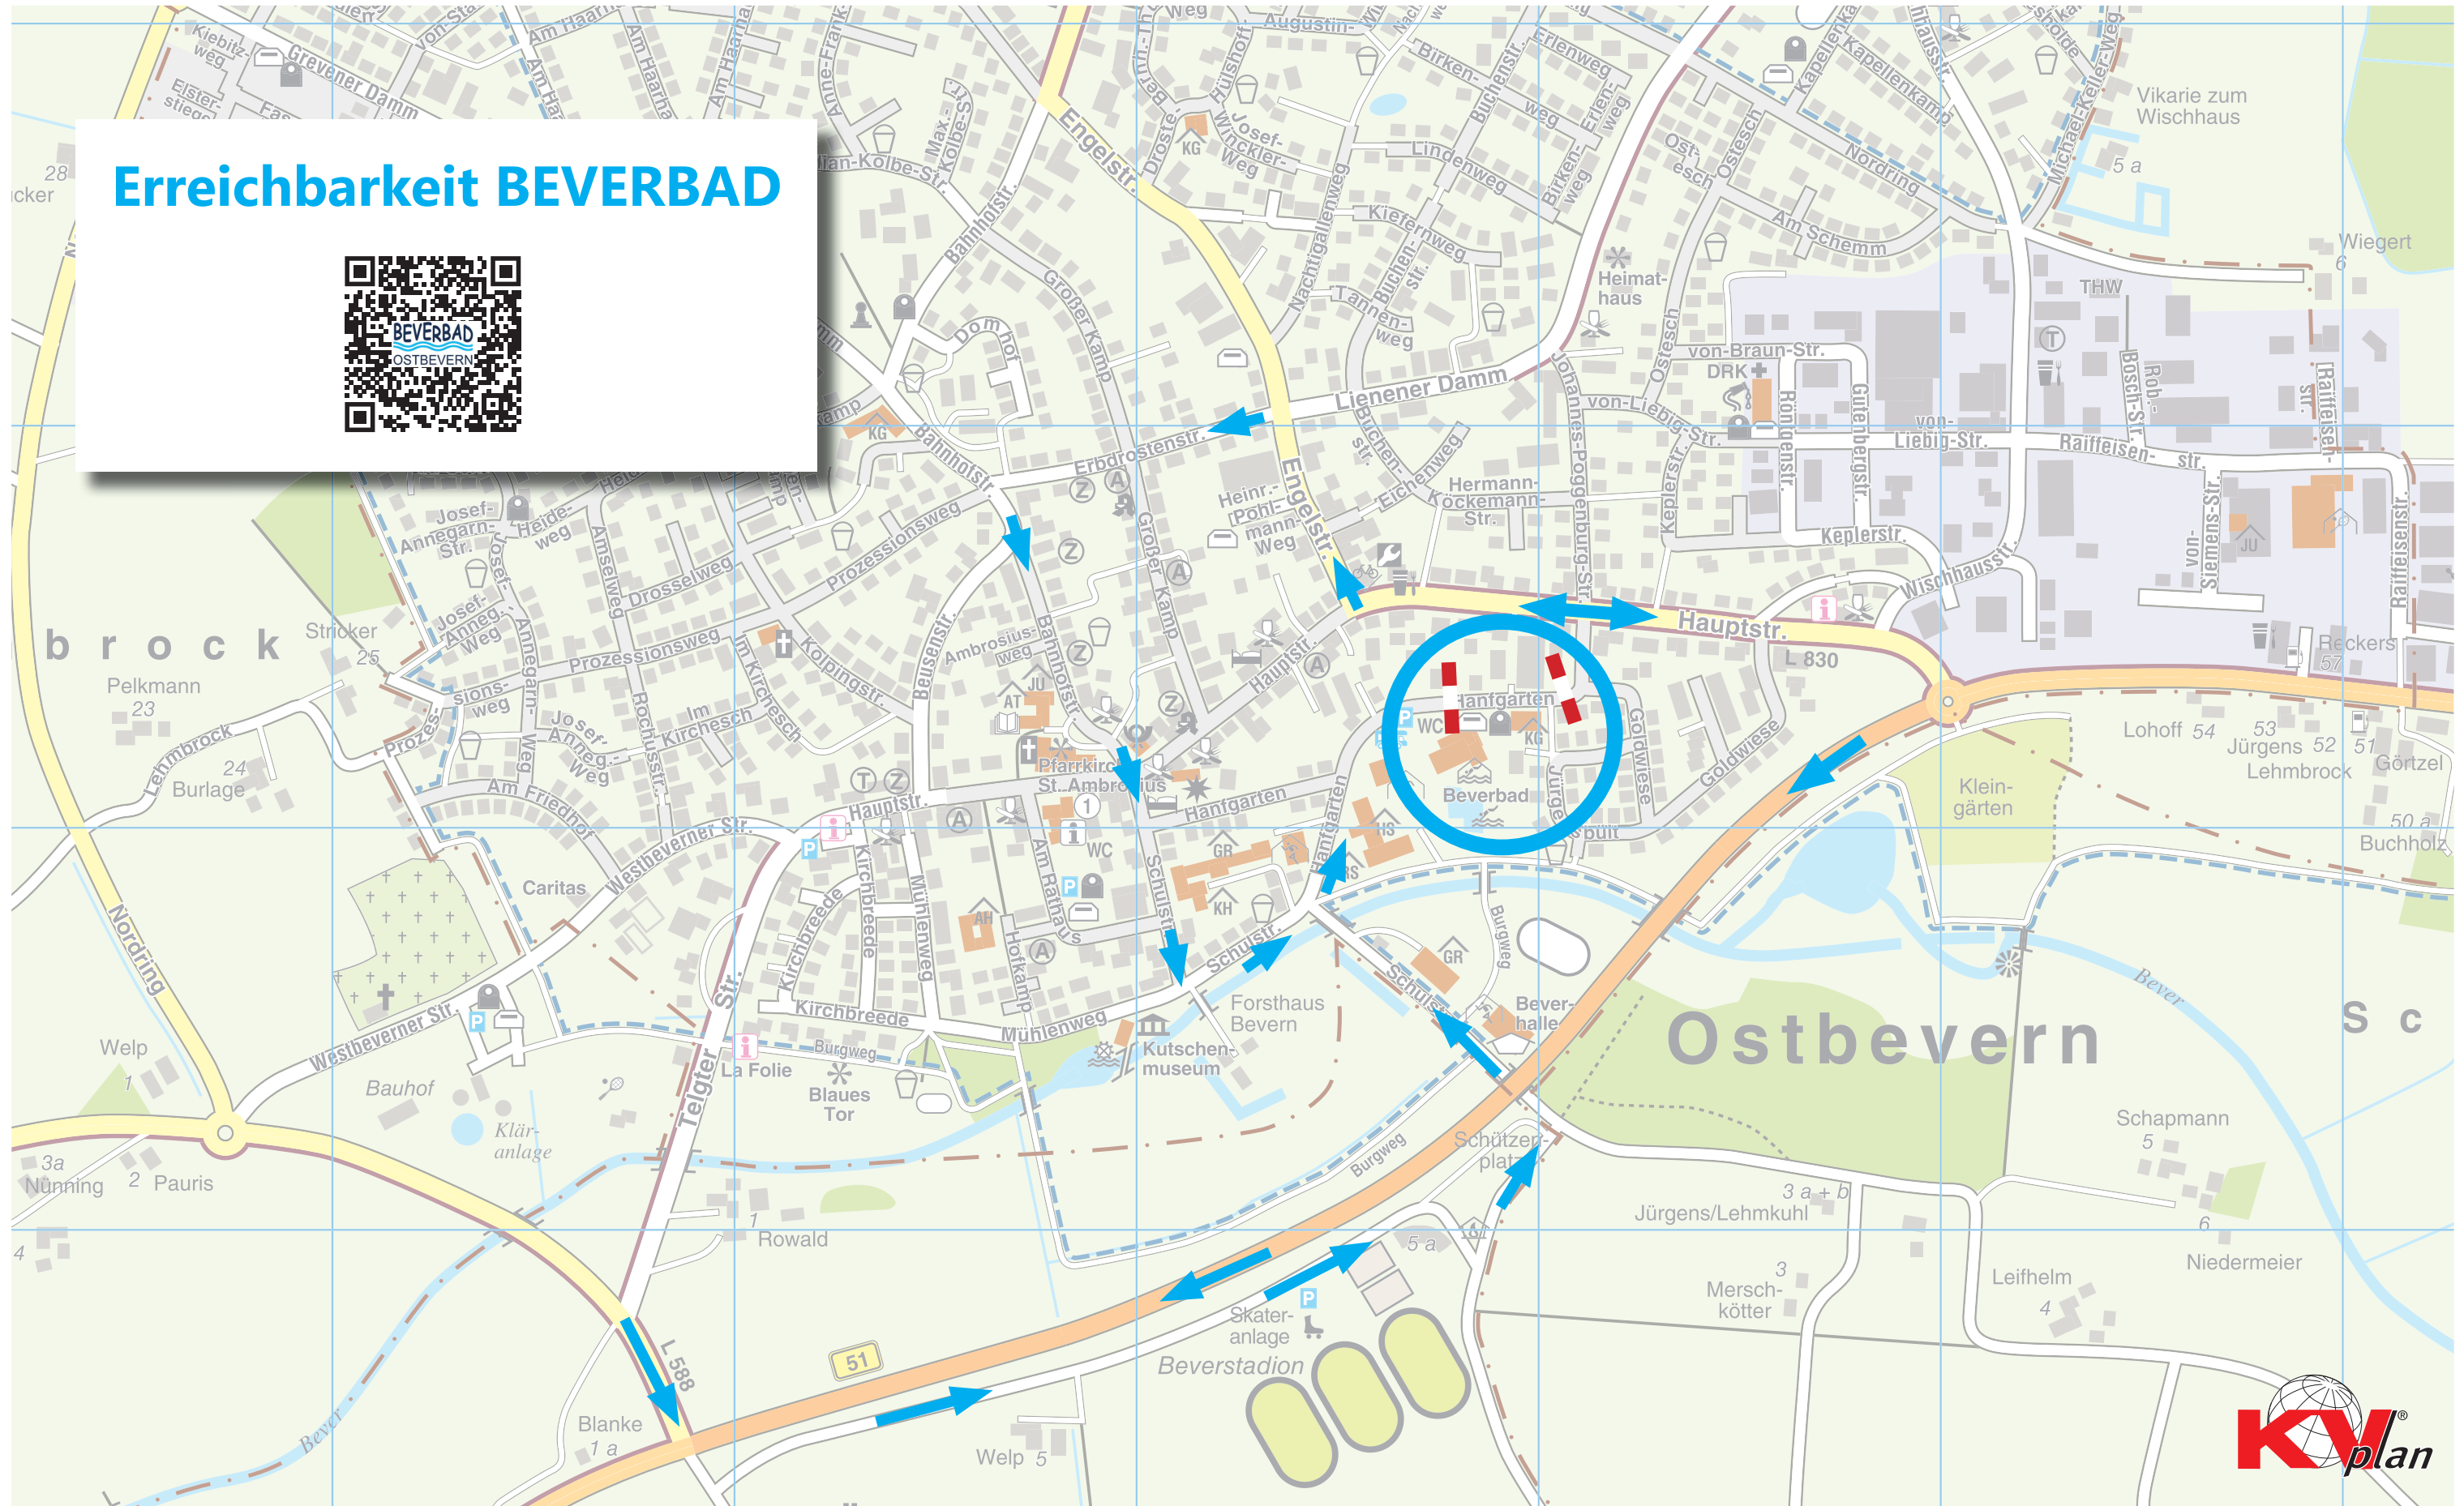

# Erreichbarkeit BEVERBAD

Sie erreichen das BEVERBAD über

**Hauptstraße > Engelstraße > Erbdrostenstraße > Bahnhofstraße > Schulstraße > Hanfgarten**

oder

**Hauptstraße > B 51 > Überwasser > Schulstraße > Hanfgarten**