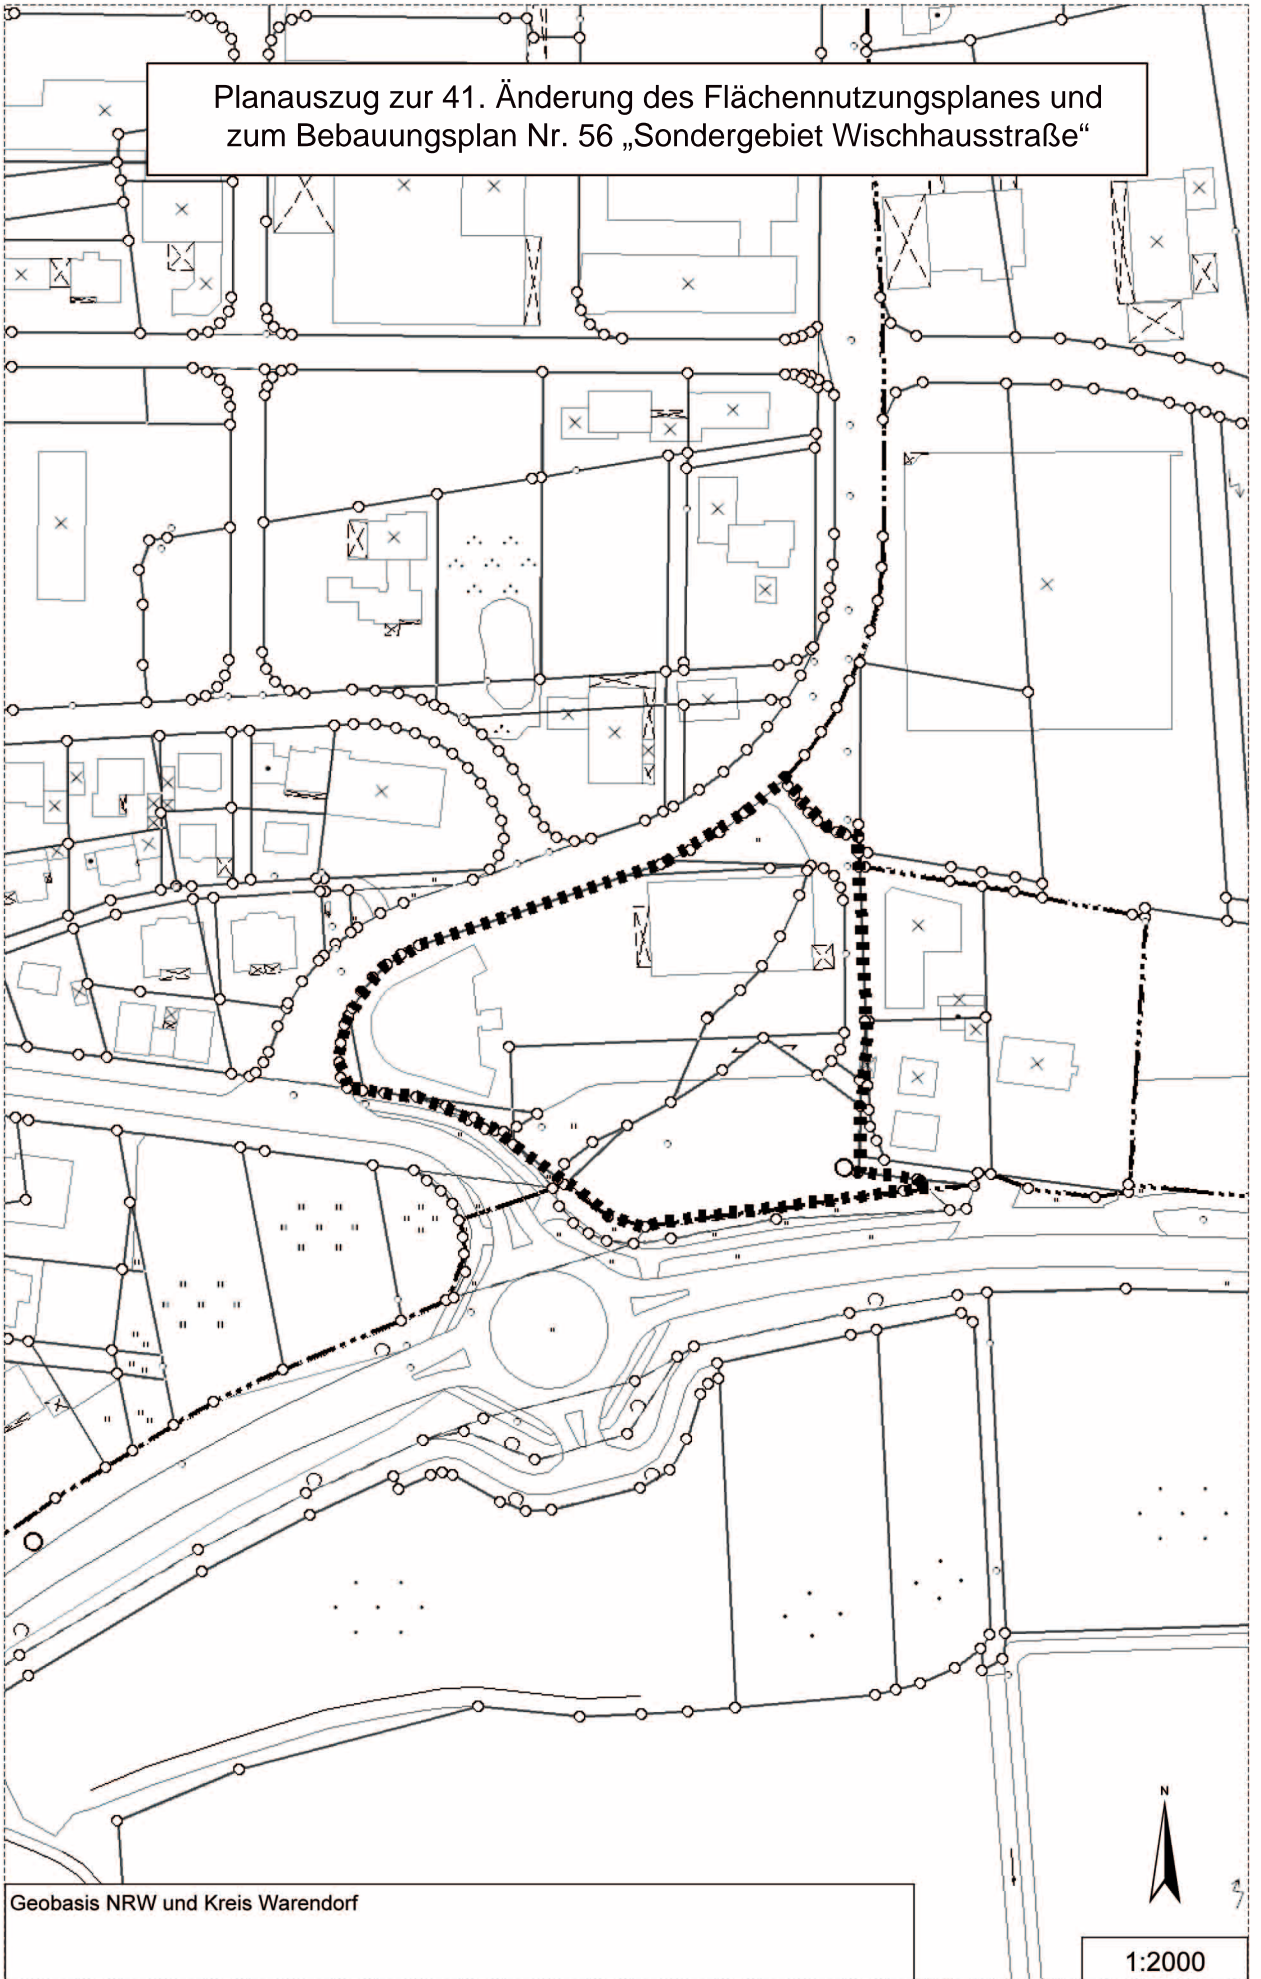

Planauszug zur 41. Änderung des Flächennutzungsplanes und zum Bebauungsplan Nr. 56 „Sondergebiet Wischhausstraße“

Geobasis NRW und Kreis Warendorf

1:2000