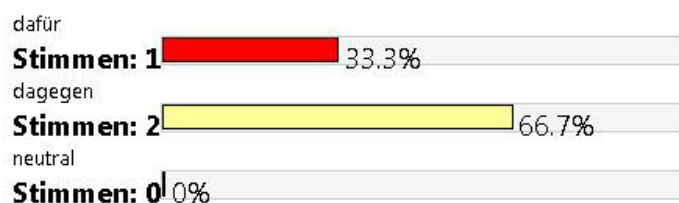

Im Rahmen des Bürgerhaushalts eingegangene Vorschläge für den Bereich „Kultur“

Vorschlag 1:

Entfernung der Keimzelle Kunst

Ich bin dafür, dass die Keimzelle Kunst entfernt wird. Nur sehr wenige sehen sich das Ausgestellte an und viele meinen auch, dass es keine richtige Kunst ist. Dadurch könnte die Gemeinde Gelder sparen.

Soll die Keimzelle Kunst entfernt werden?

eingereicht von: [Anm. d. Red.]

crasil

Die Ausstellungen in der KEIMZELLE KUNST werden von der Kulturstiftung der Sparkasse Warendorf finanziert. Der Gemeinde Ostbevern entstehen dafür keine Kosten.

Details

Kommentare (0)

Nur registrierte Benutzer können Kommentare schreiben!

Statistik:

Anzahl abgegebener Stimmen: : 3

Abstimmungsstart : 2011-01-19 07:46:37

Abstimmungsende : 2011-02-28 08:46:37