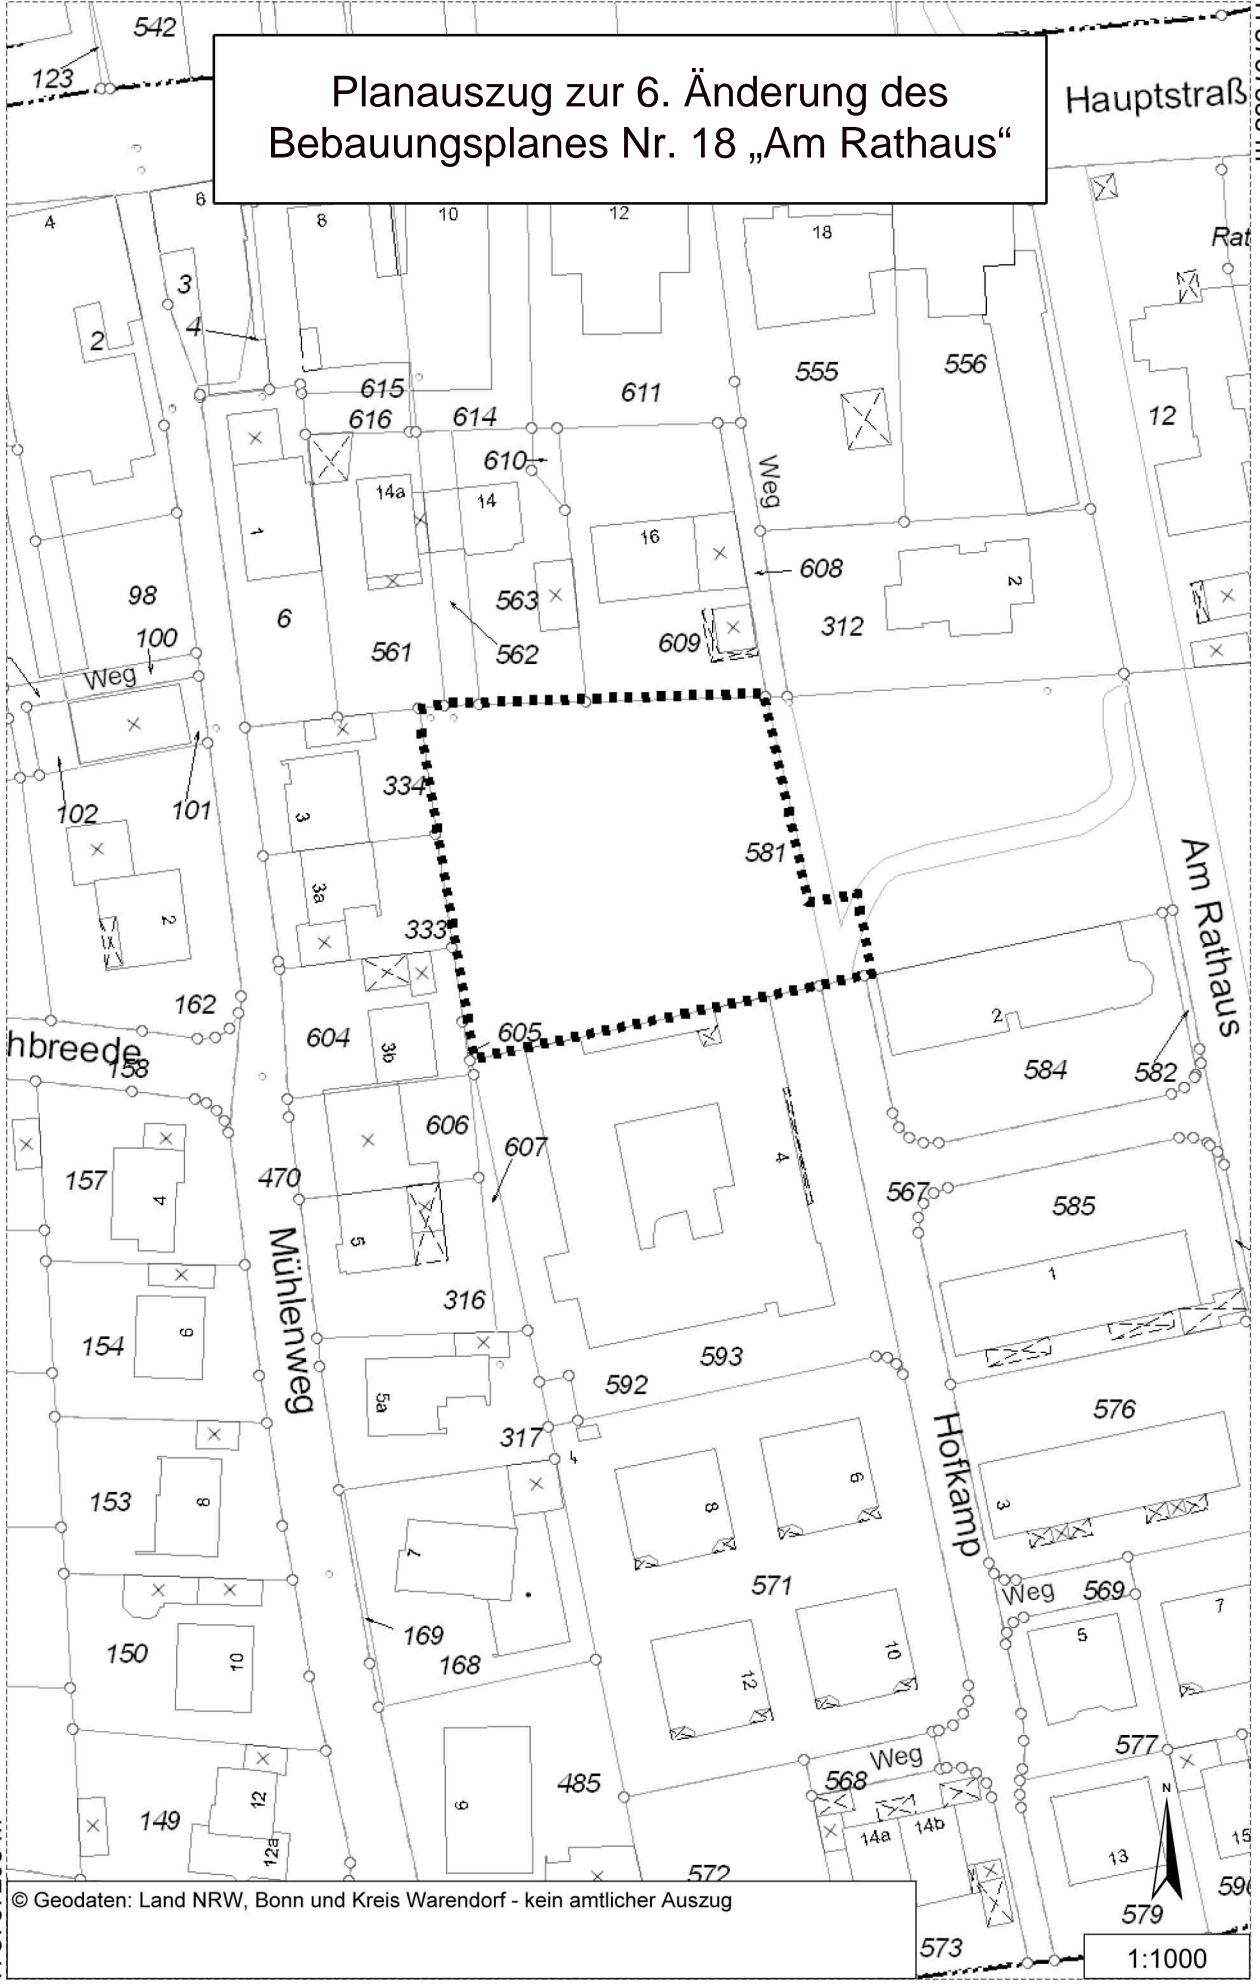

R 3420402 m

H 5767558 m

Planauszug zur 6. Änderung des Bebauungsplanes Nr. 18 „Am Rathaus“

Hauptstraß

© Geodaten: Land NRW, Bonn und Kreis Warendorf - kein amtlicher Auszug

H 5767298 m

R 3420238 m

1:1000