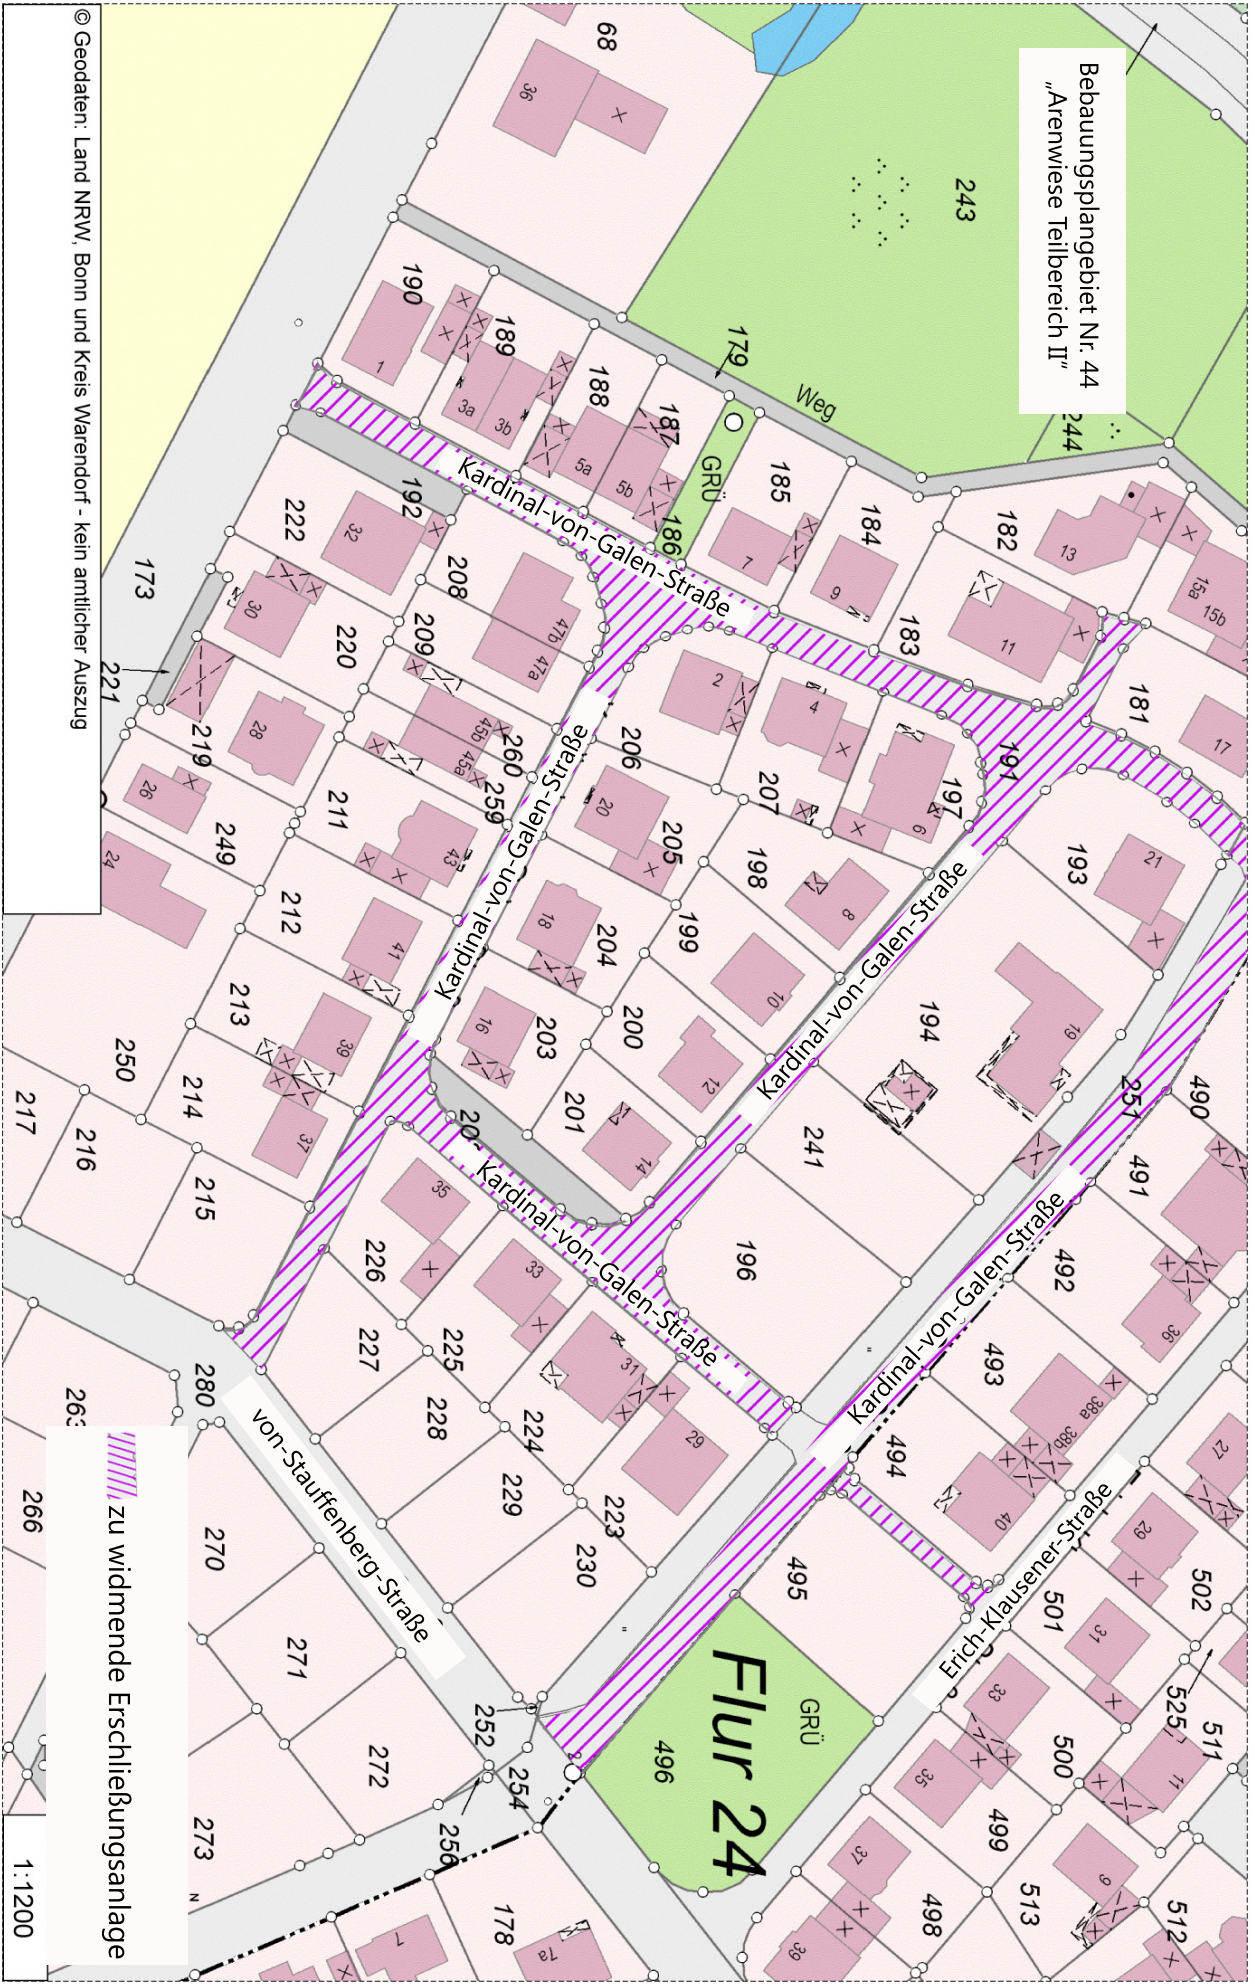

Bebauungsplangebiet Nr. 44  
„Arenawiese Teilbereich II“

zu widmende Erschließungsanlage

© Geodaten: Land NRW, Bonn und Kreis Warendorf - kein amtlicher Auszug

1:1200