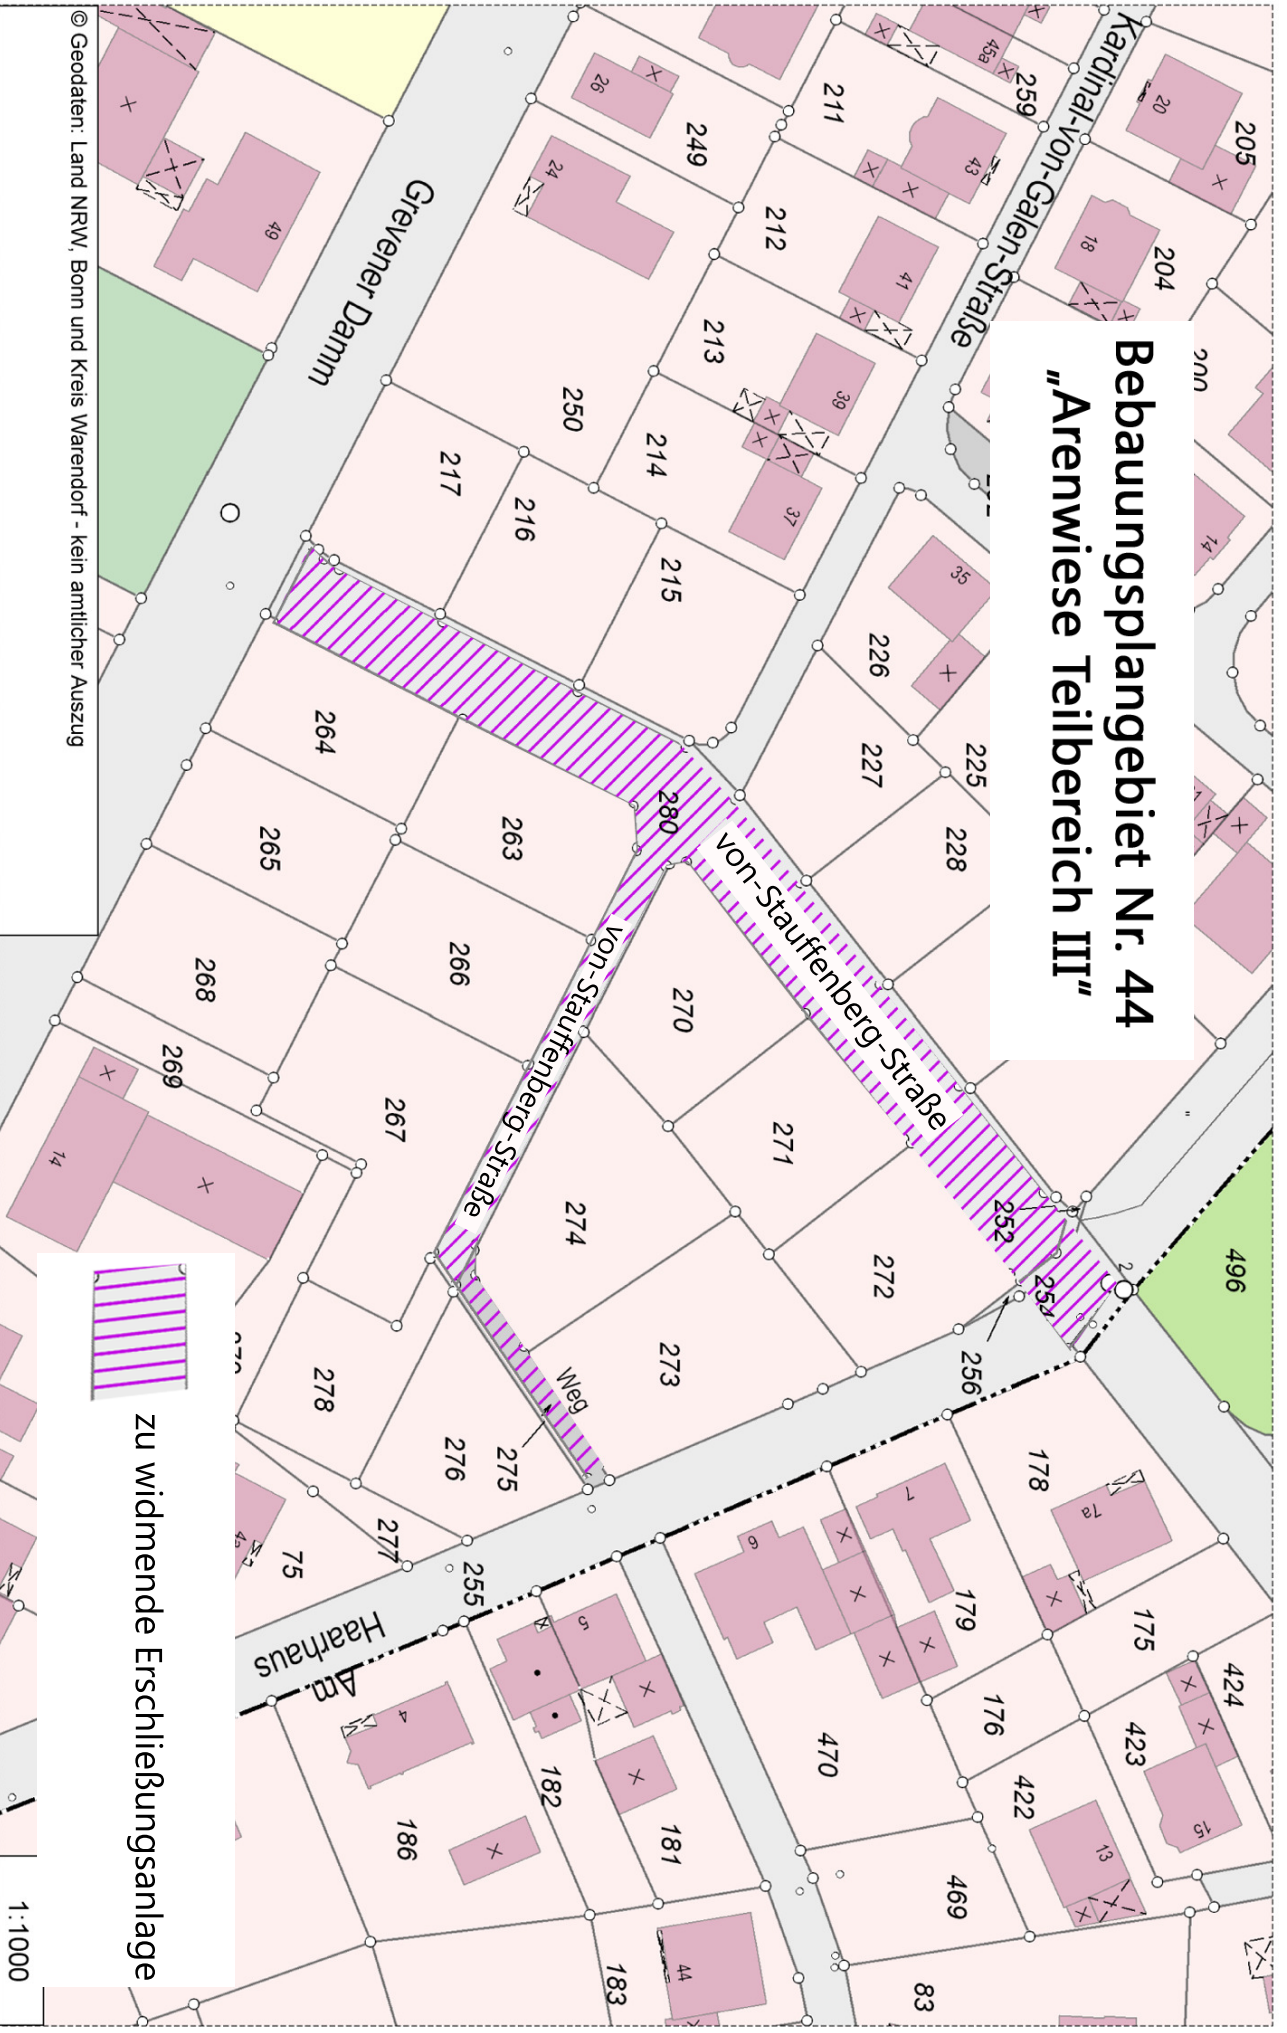

# Bebauungsplangebiet Nr. 44 „Arenwiese Teilbereich III“

© Geodaten: Land NRW, Bonn und Kreis Warendorf - kein amtlicher Auszug

1:1000