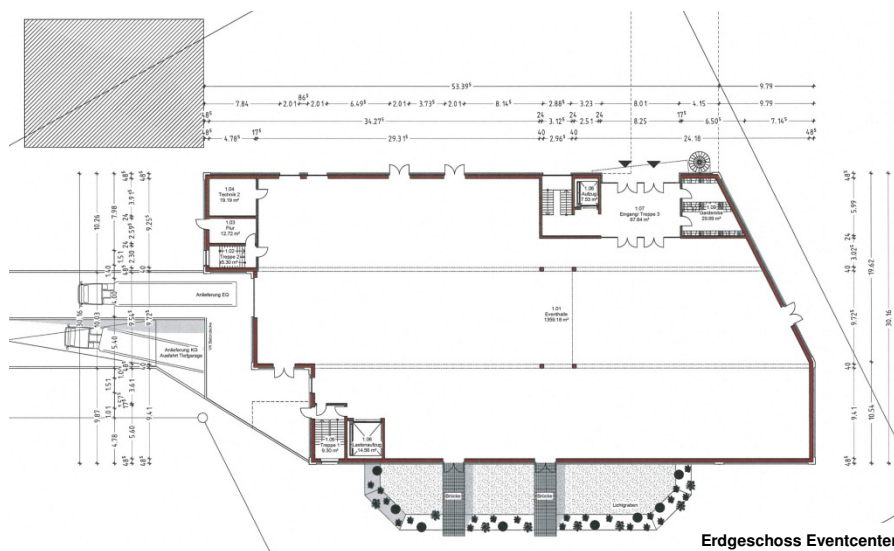

Landhotel | Beverland
das aufstrebende

Dirk Boll Eventveranstalter GmbH

Neubau eines Eventcenters