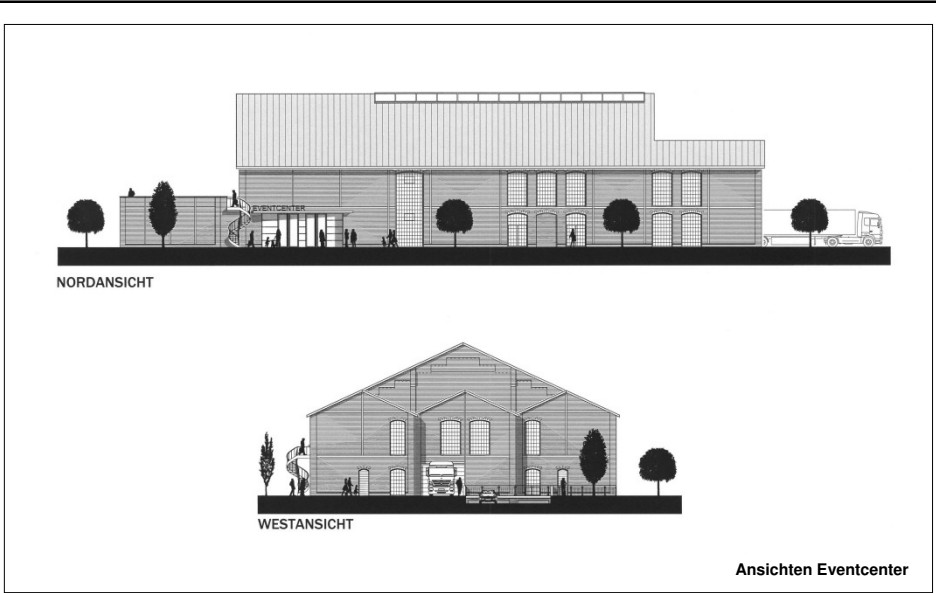

Landhotel | Beverland
das Ausflugslokal

Dirk Boll Eventveranstalter GmbH

Neubau eines Eventcenters