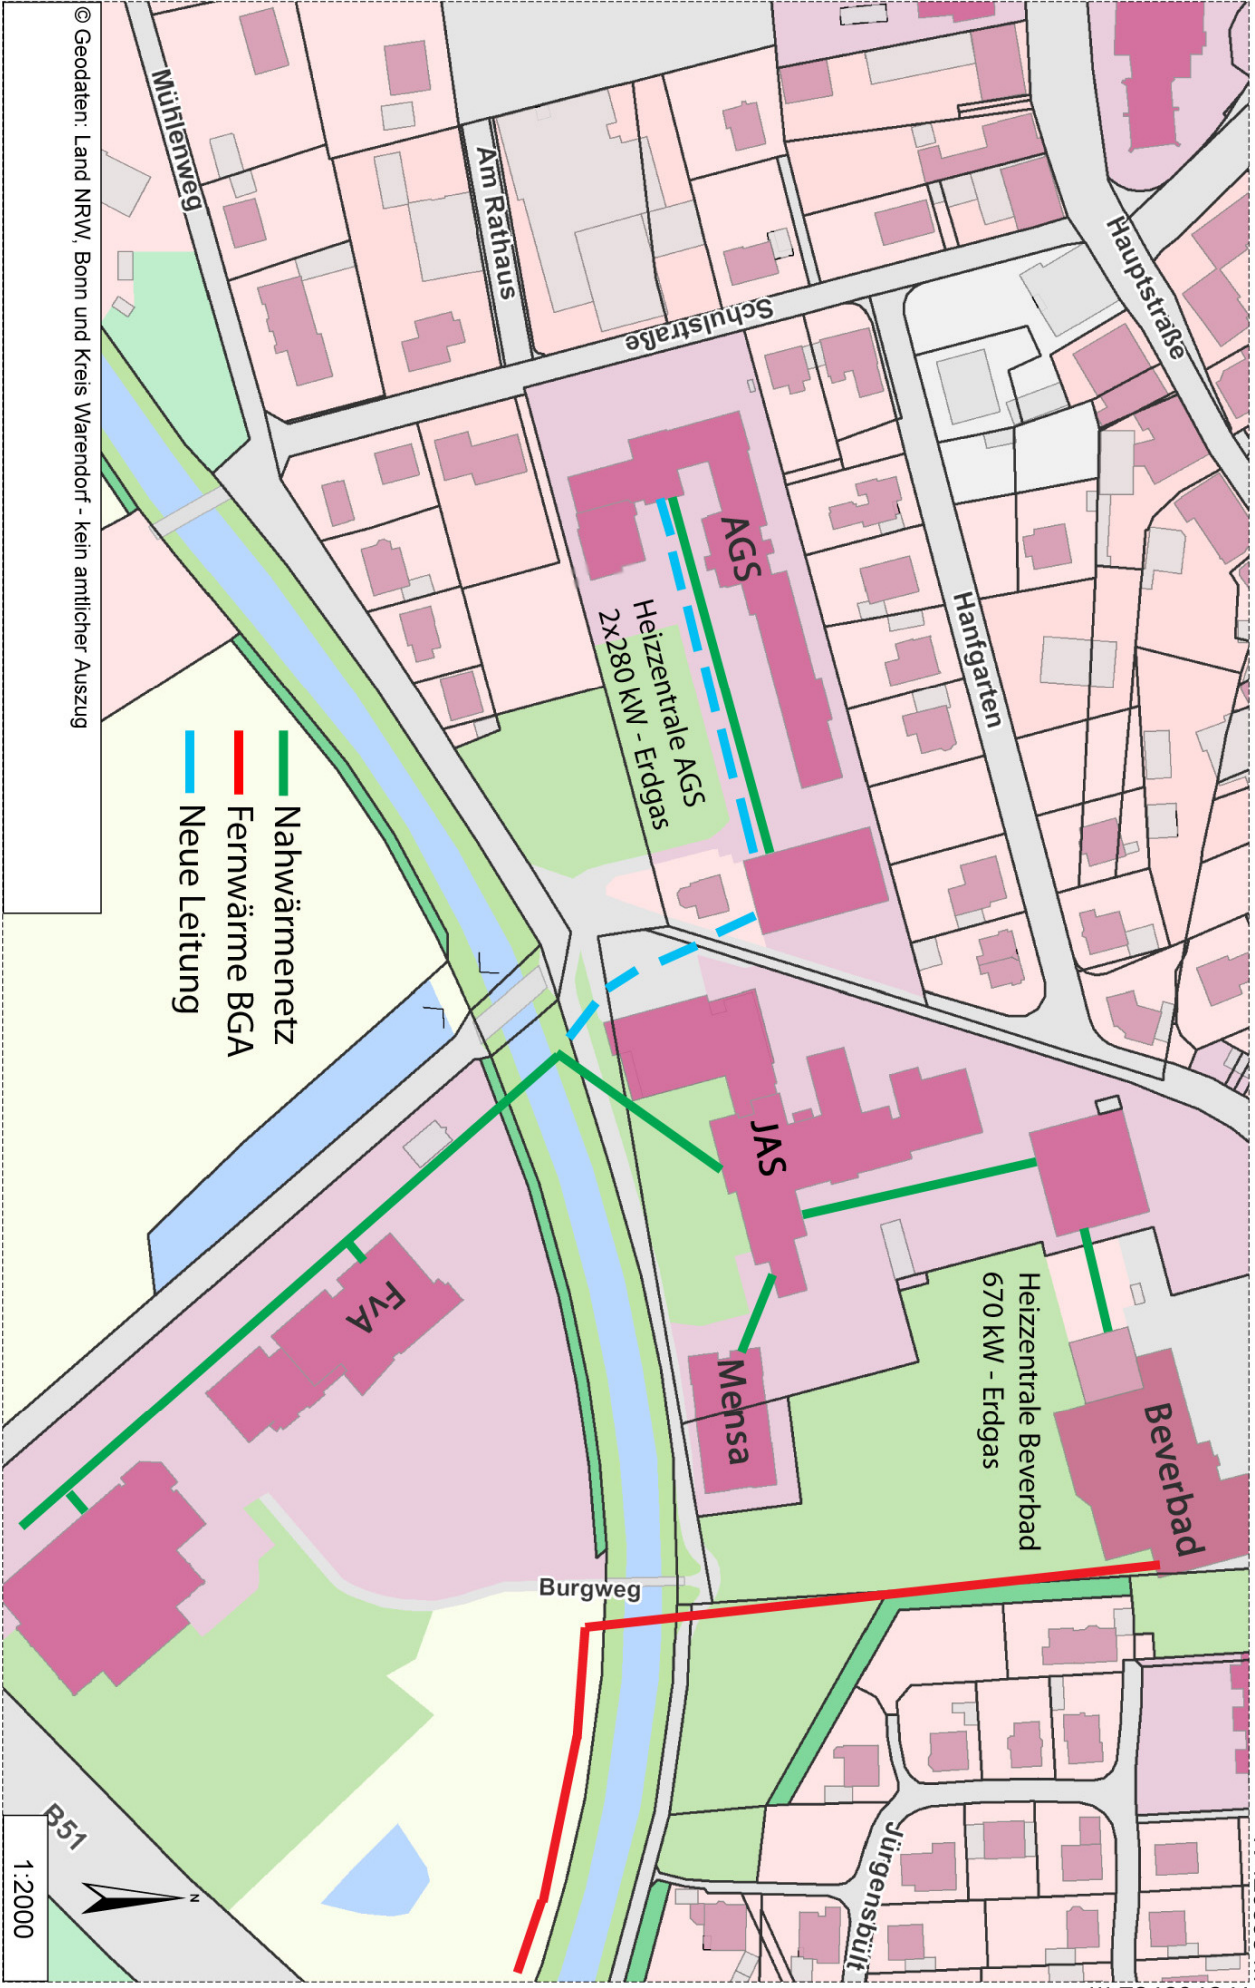

H 5765404 m

R 420373 m

© Geodaten: Land NRW, Bonn und Kreis Warendorf - kein amtlicher Auszug

- Nahwärmenetz
- Fernwärme BGA
- Neue Leitung

R 420895 m

H 5765732 m