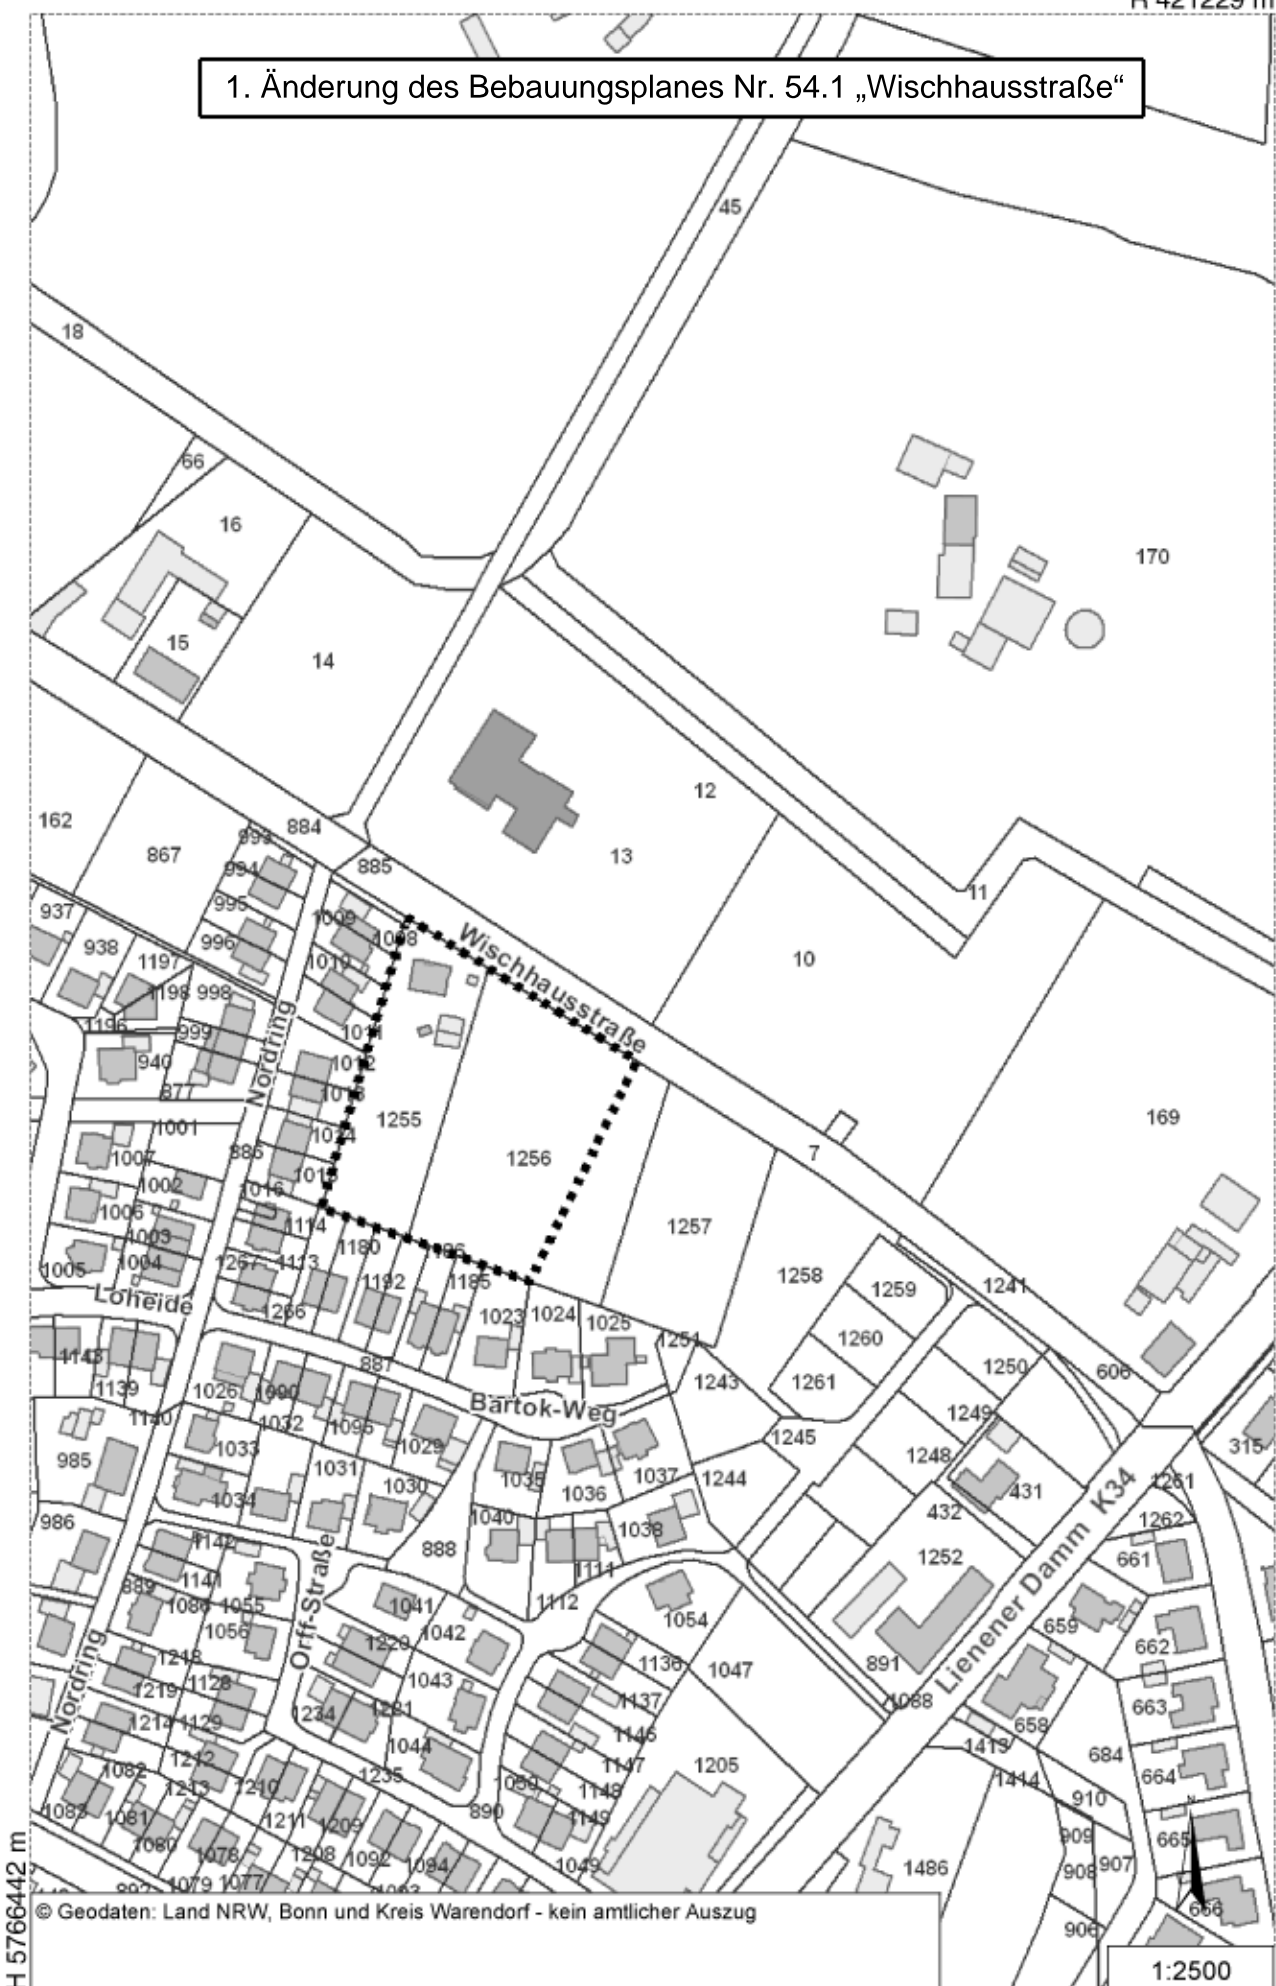

R 421229 m

H 5767094 m

1. Änderung des Bebauungsplanes Nr. 54.1 „Wischhausstraße“

H 5766442 m

© Geodaten: Land NRW, Bonn und Kreis Warendorf - kein amtlicher Auszug

1:2500

R 420819 m