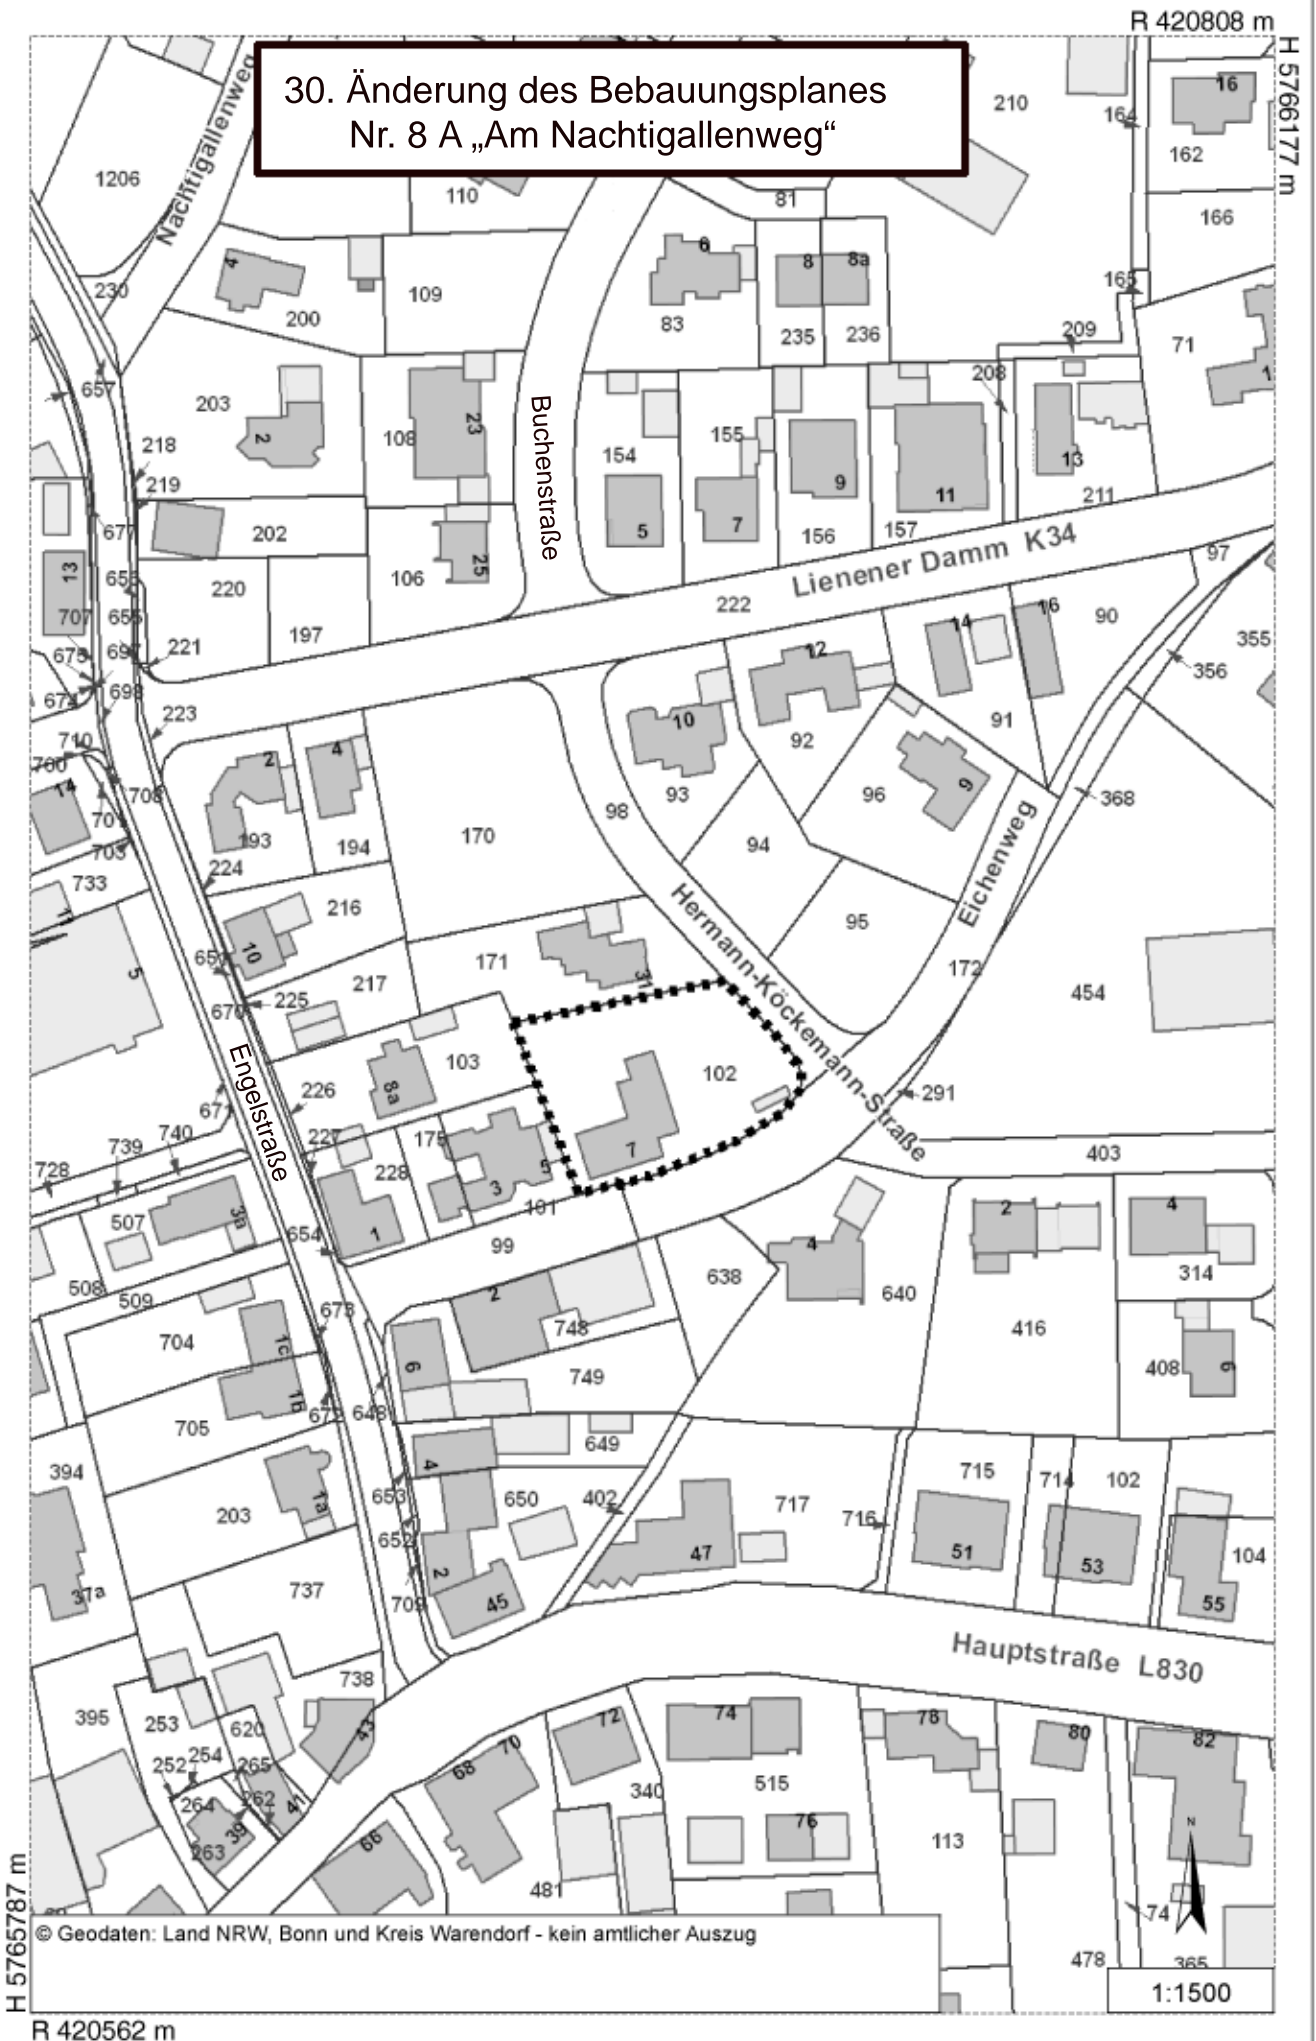

30. Änderung des Bebauungsplanes
Nr. 8 A „Am Nachtigallenweg“

© Geodaten: Land NRW, Bonn und Kreis Warendorf - kein amtlicher Auszug

1:1500

H 5765787 m

R 420562 m

R 420808 m
H 5766177 m