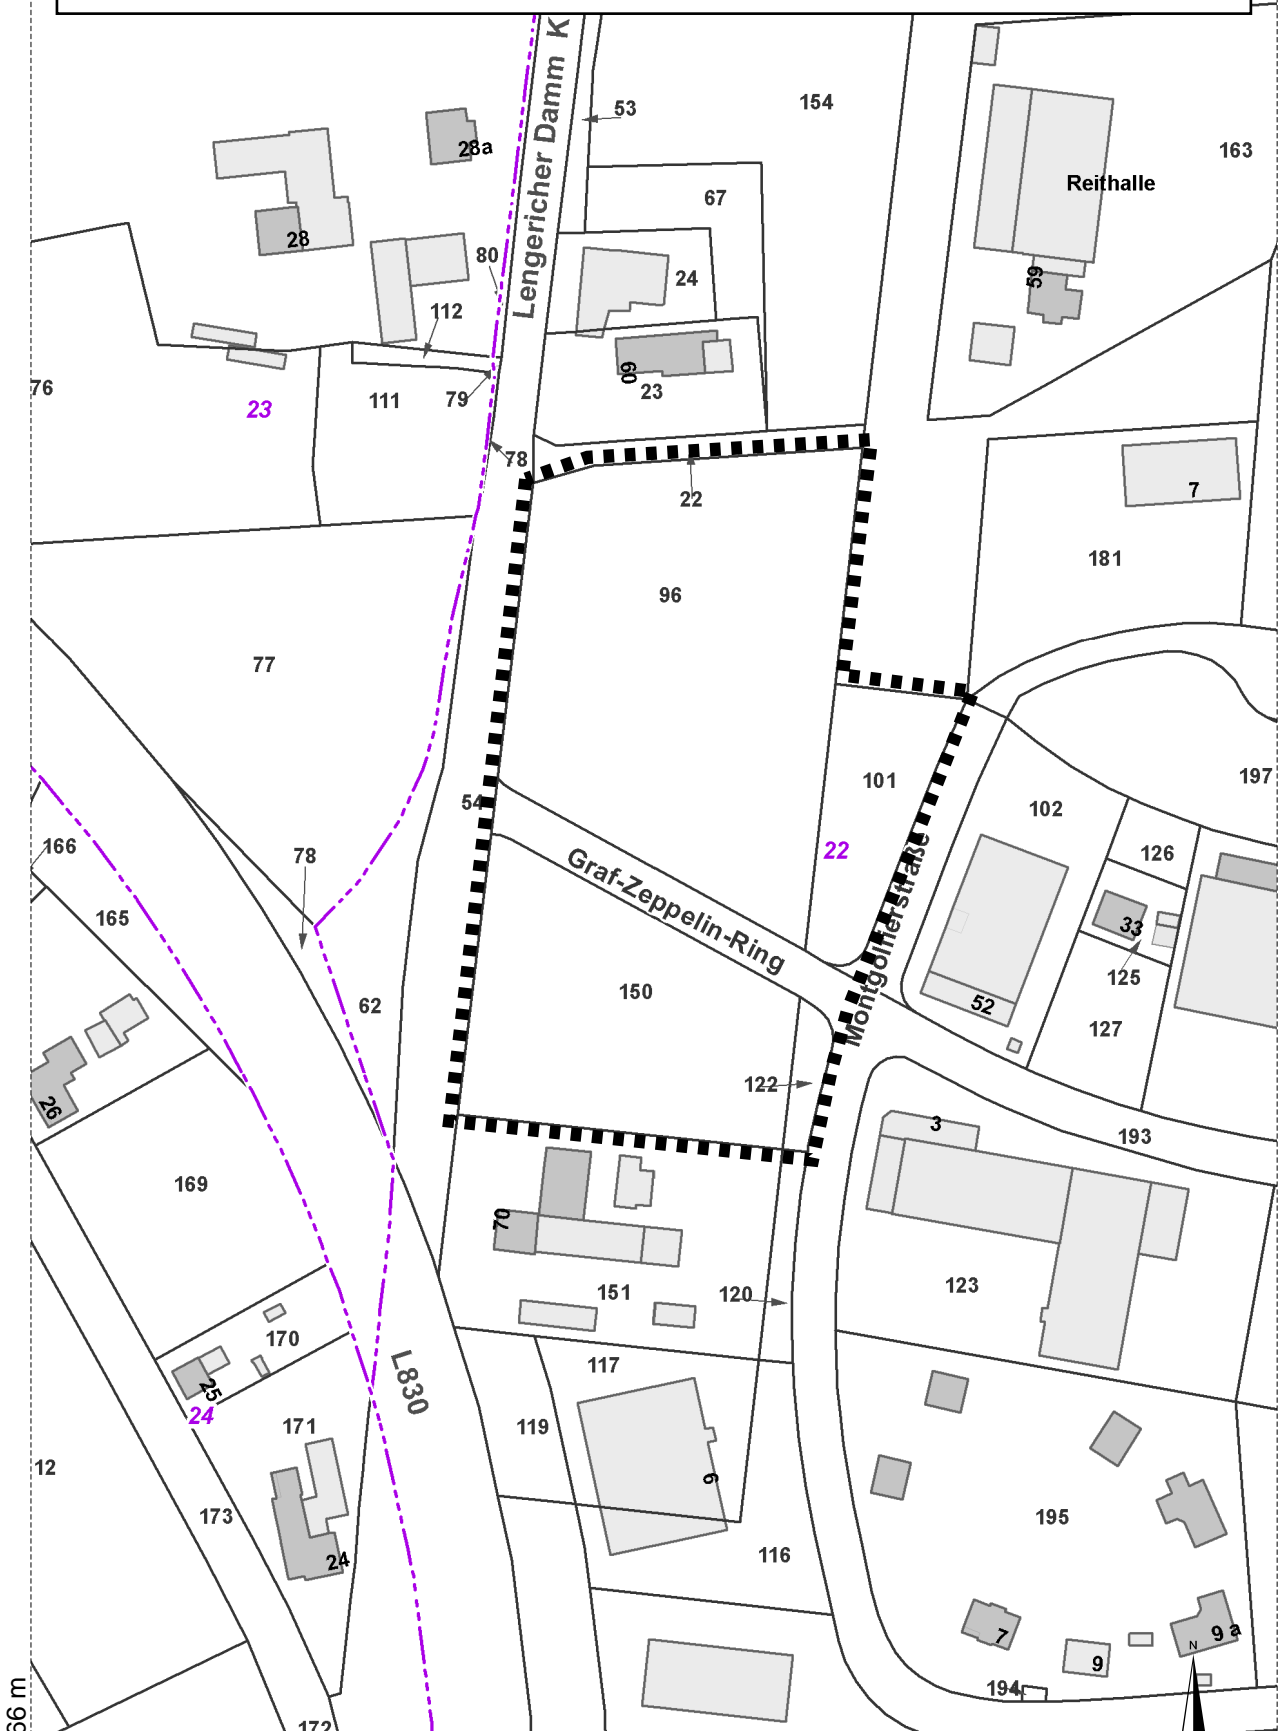

R 420839 m

H 5767688 m

9. Änderung des Bebauungsplanes Nr. 33 "Gewerbegebiet Nord" - Teil I

H 5767166 m

© Geodaten: Land NRW, Bonn und Kreis Warendorf - kein amtlicher Auszug

1:2000

R 420511 m