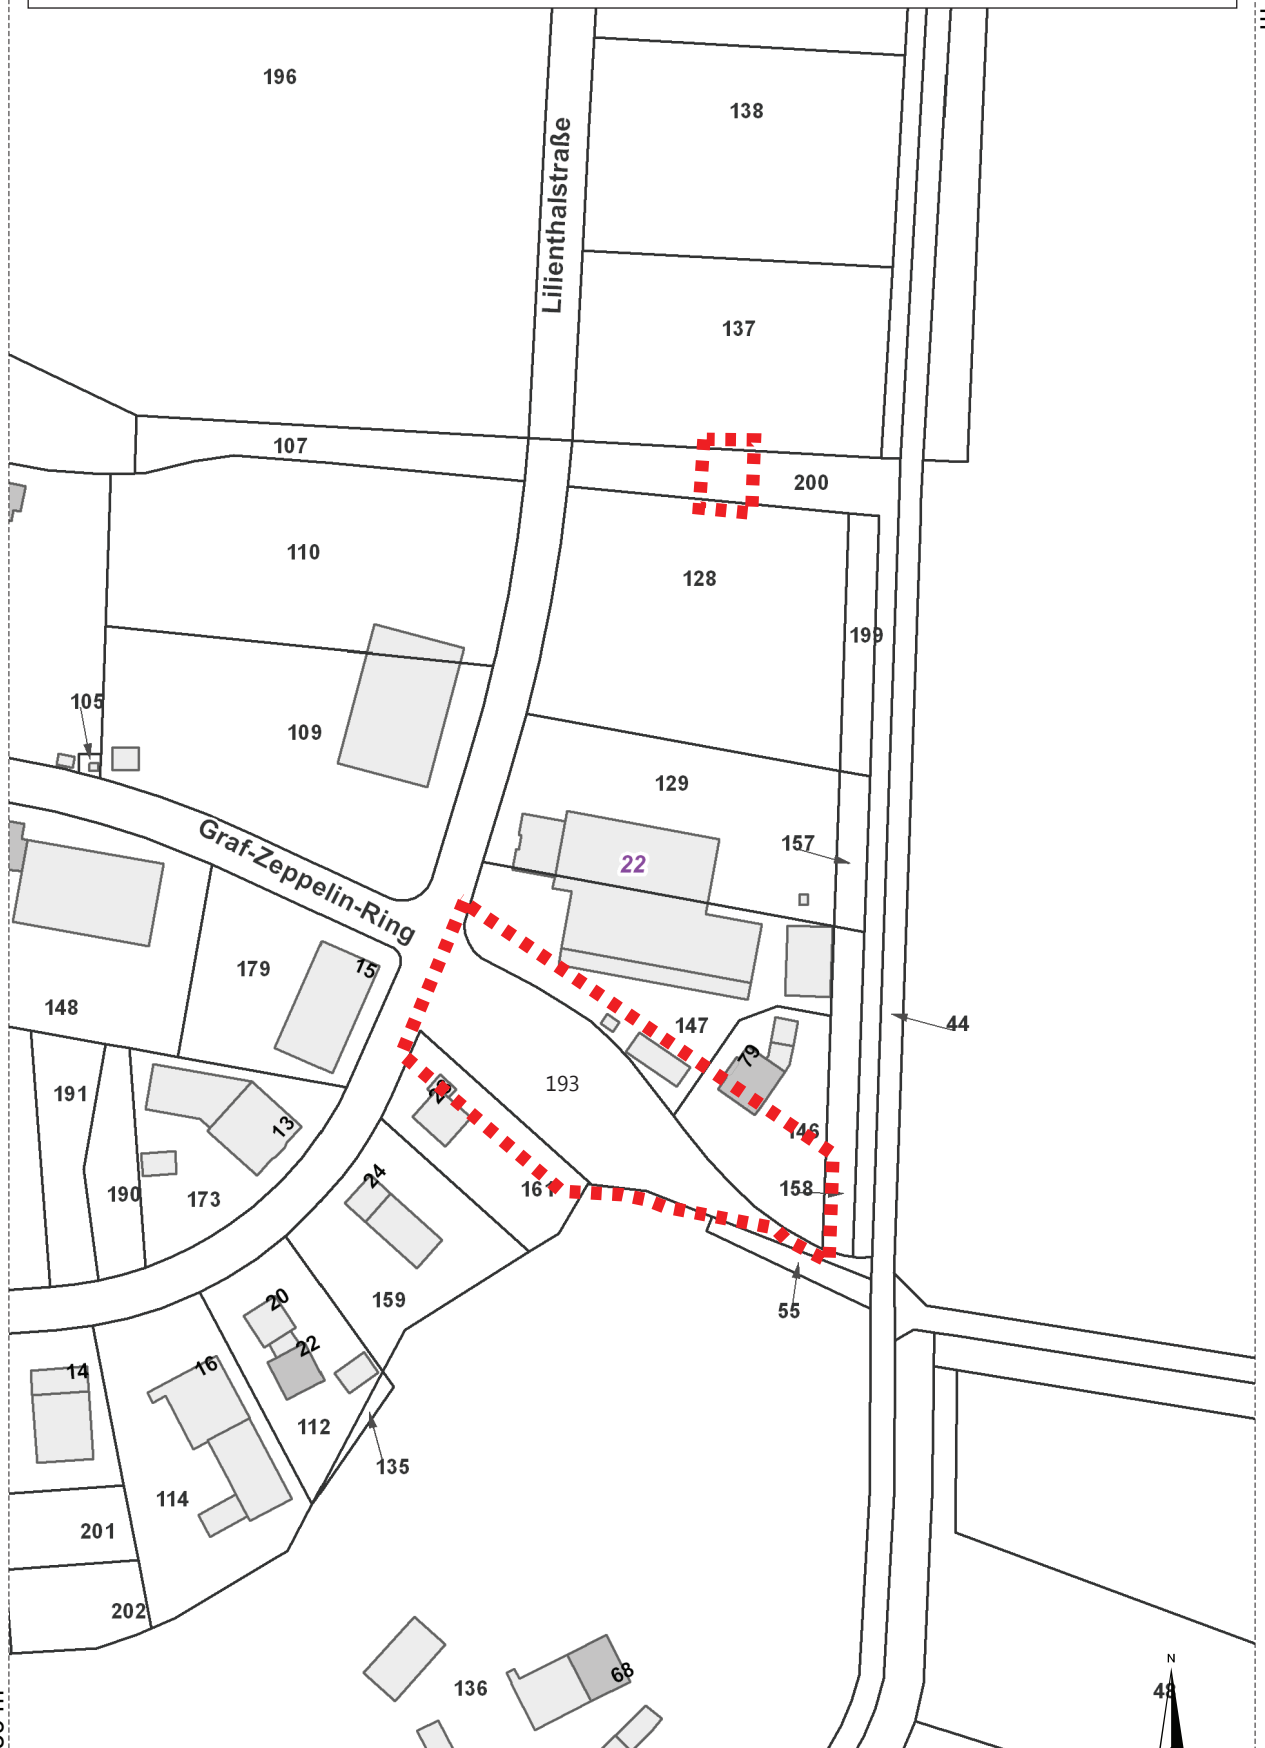

R 421181 m

H 5767581 m

# 10. Änderung des Bebauungsplanes Nr. 33 "Gewerbegebiet Nord" Teil I

H 5767059 m

© Geodaten: Land NRW, Bonn und Kreis Warendorf - kein amtlicher Auszug

1:2000

R 420853 m