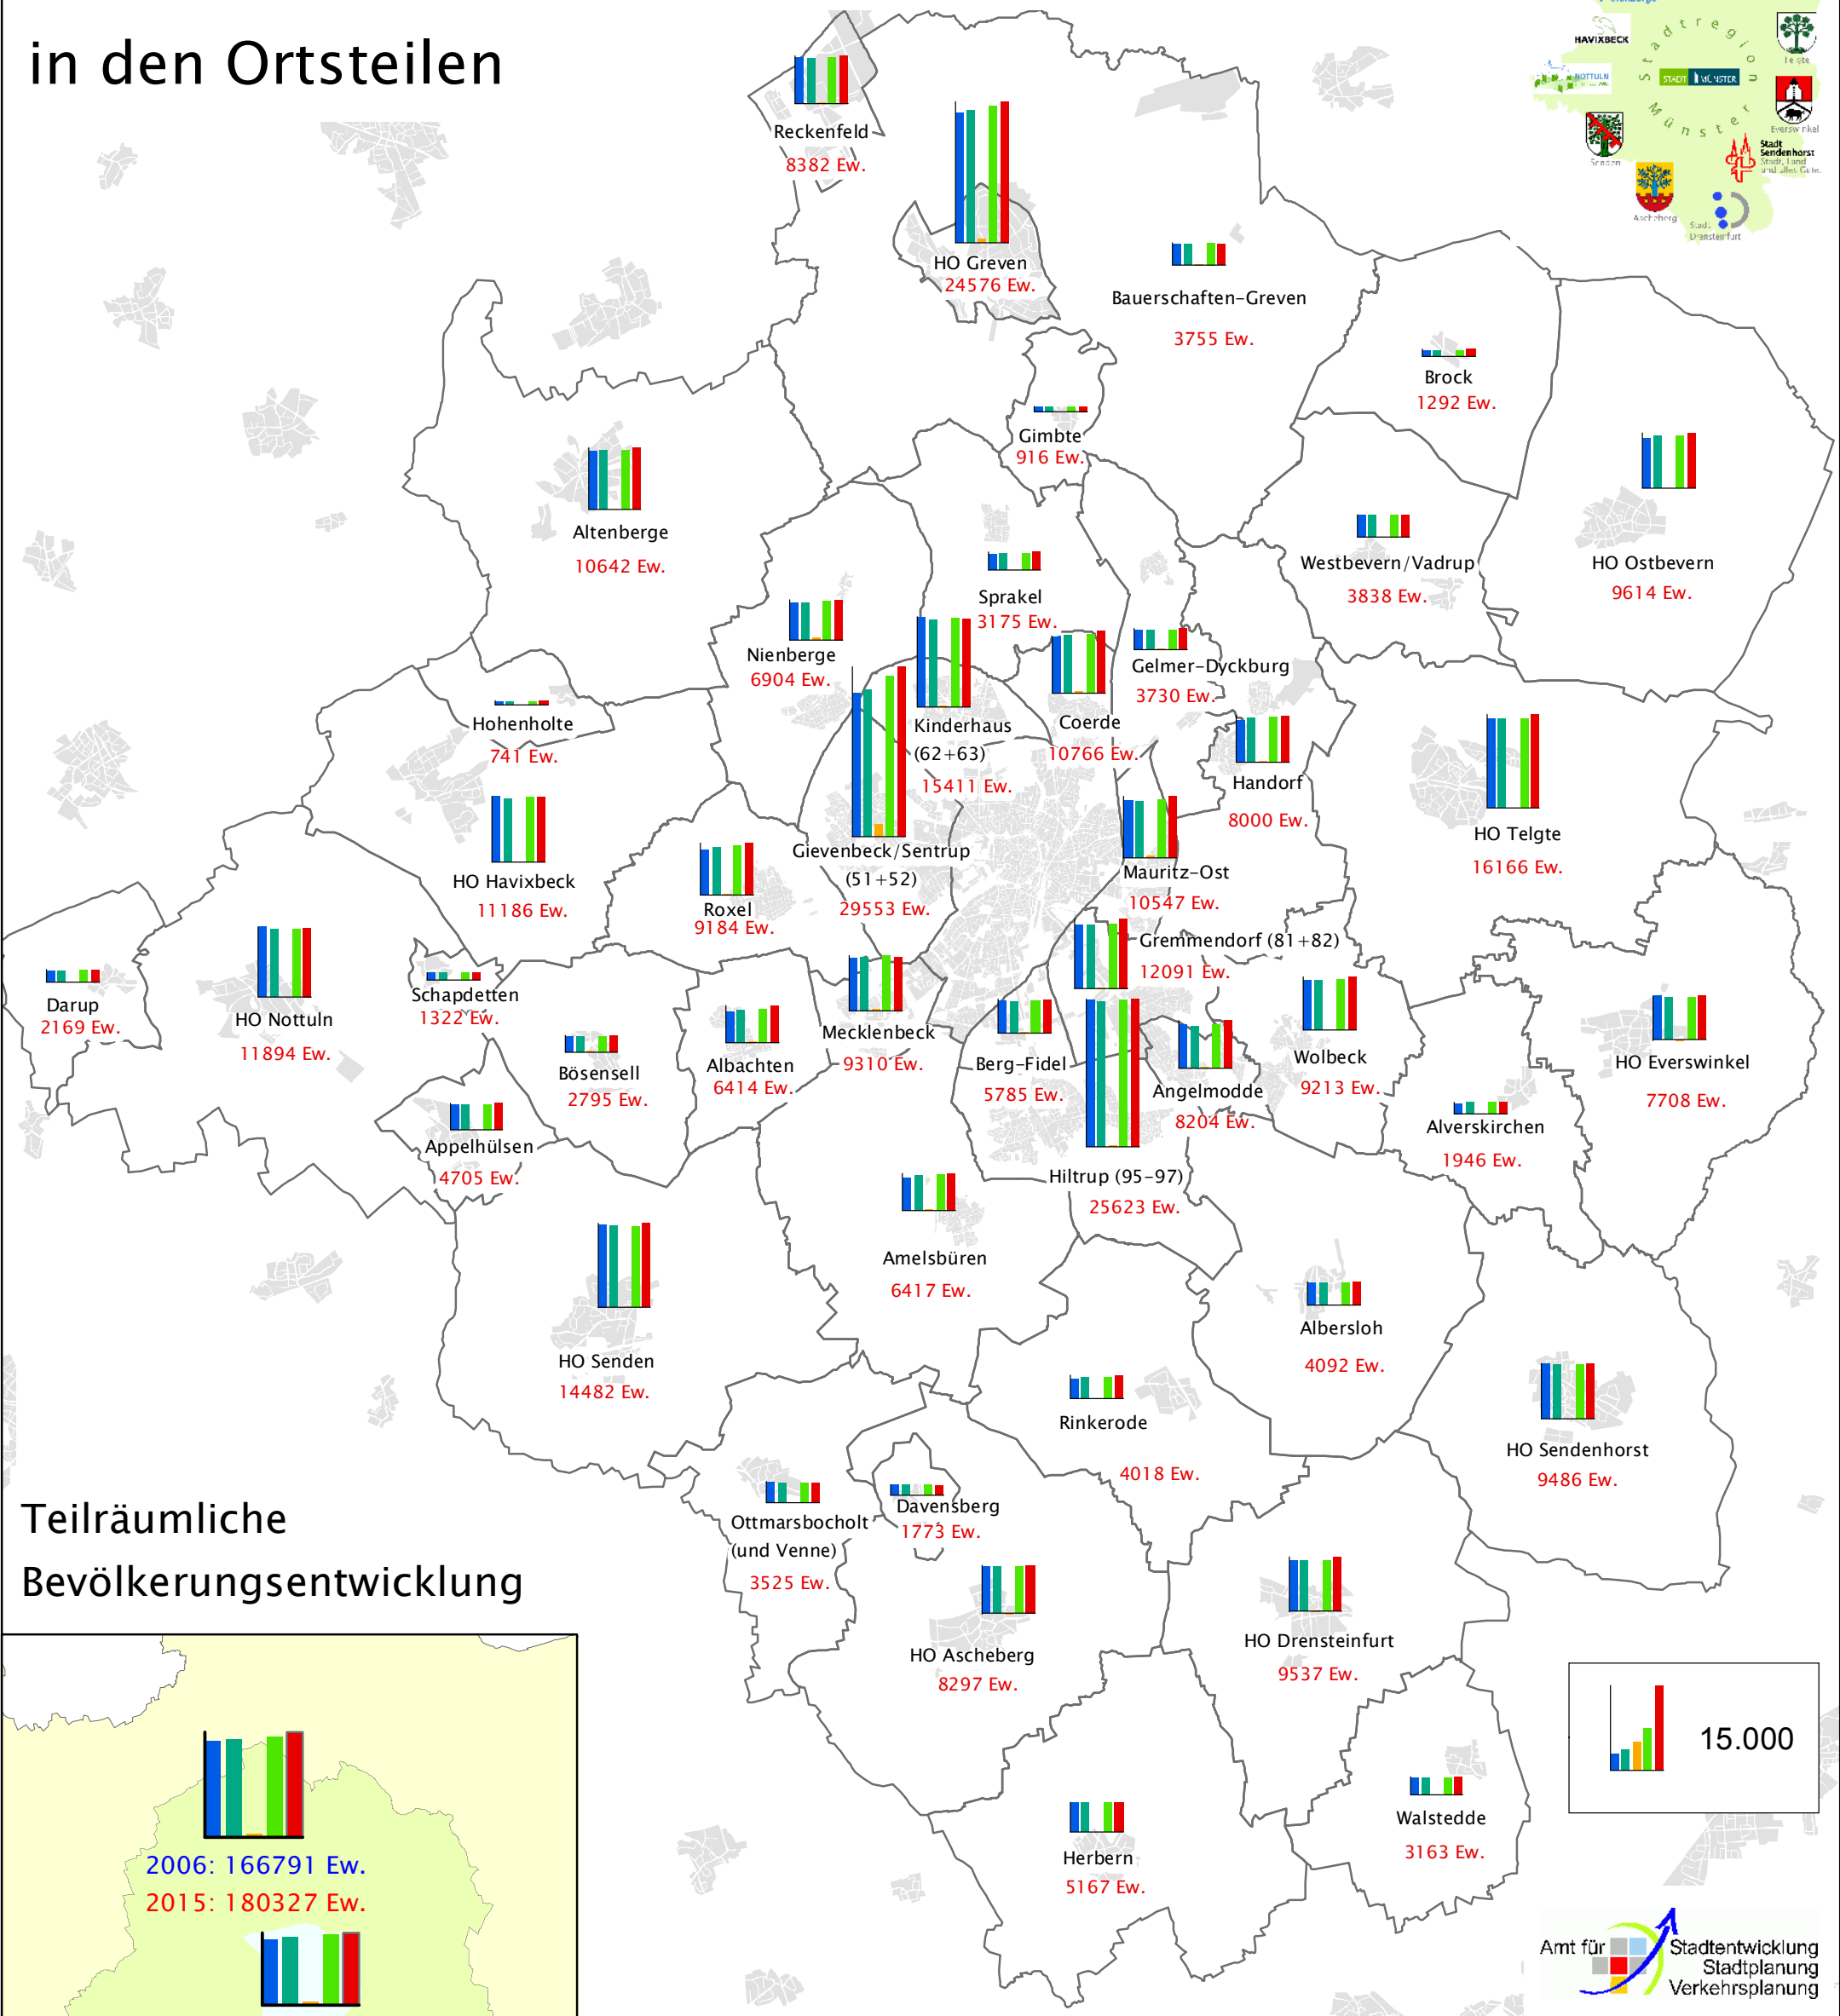

Bevölkerungsentwicklung in der Stadtregion Münster

in den Ortsteilen

Teilräumliche Bevölkerungsentwicklung

Bevölkerungszahl

Münster:
Wohnberechtigte Bevölkerung
Umlandgemeinden:
Bevölkerung am Ort der Hauptwohnung
Datenquelle:
Melderegister der Gemeinden
Einwohnerzahlen:
jeweils 31.12. des Jahres
Bearbeitung:
Geschäftsstelle Ansprechpartnerkreis
Stand: 05.08.2016