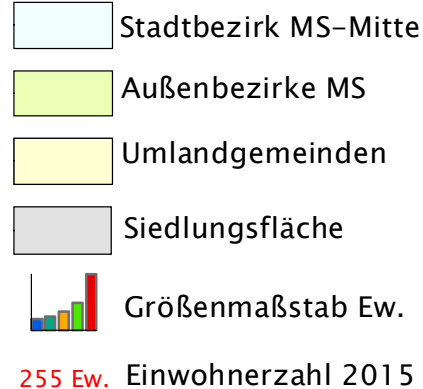

Bevölkerungsentwicklung in der Stadtregion Münster

in den Ortsteilen

Teilräumliche Bevölkerungsentwicklung

Bevölkerungszahl

Münster:
Wohnberechtigte Bevölkerung
Umlandgemeinden:
Bevölkerung am Ort der Hauptwohnung
Datenquelle:
Melderegister der Gemeinden
Einwohnerzahlen:
jeweils 31.12. des Jahres
Bearbeitung:
Geschäftsstelle Ansprechpartnerkreis
Stand: 05.08.2016