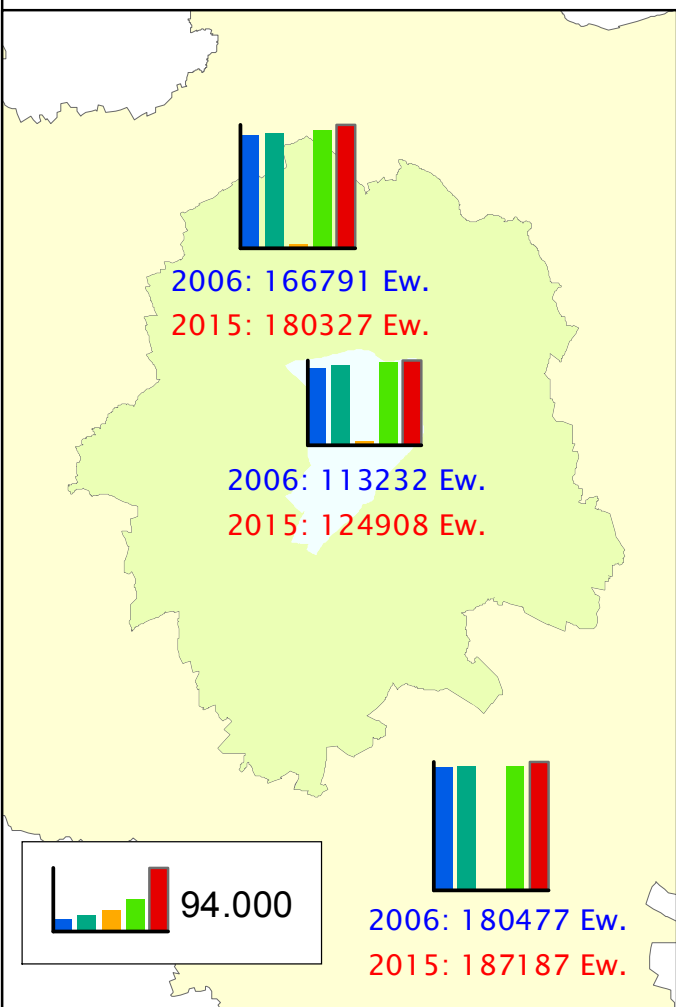

Bevölkerungsentwicklung in der Stadtregion Münster

in den Ortsteilen

Teilräumliche Bevölkerungsentwicklung

Bevölkerungszahl

Münster:
Wohnberechtigte Bevölkerung
Umlandgemeinden:
Bevölkerung am Ort der Hauptwohnung
Datenquelle:
Melderegister der Gemeinden
Einwohnerzahlen:
jeweils 31.12. des Jahres
Bearbeitung:
Geschäftsstelle Ansprechpartnerkreis
Stand: 05.08.2016