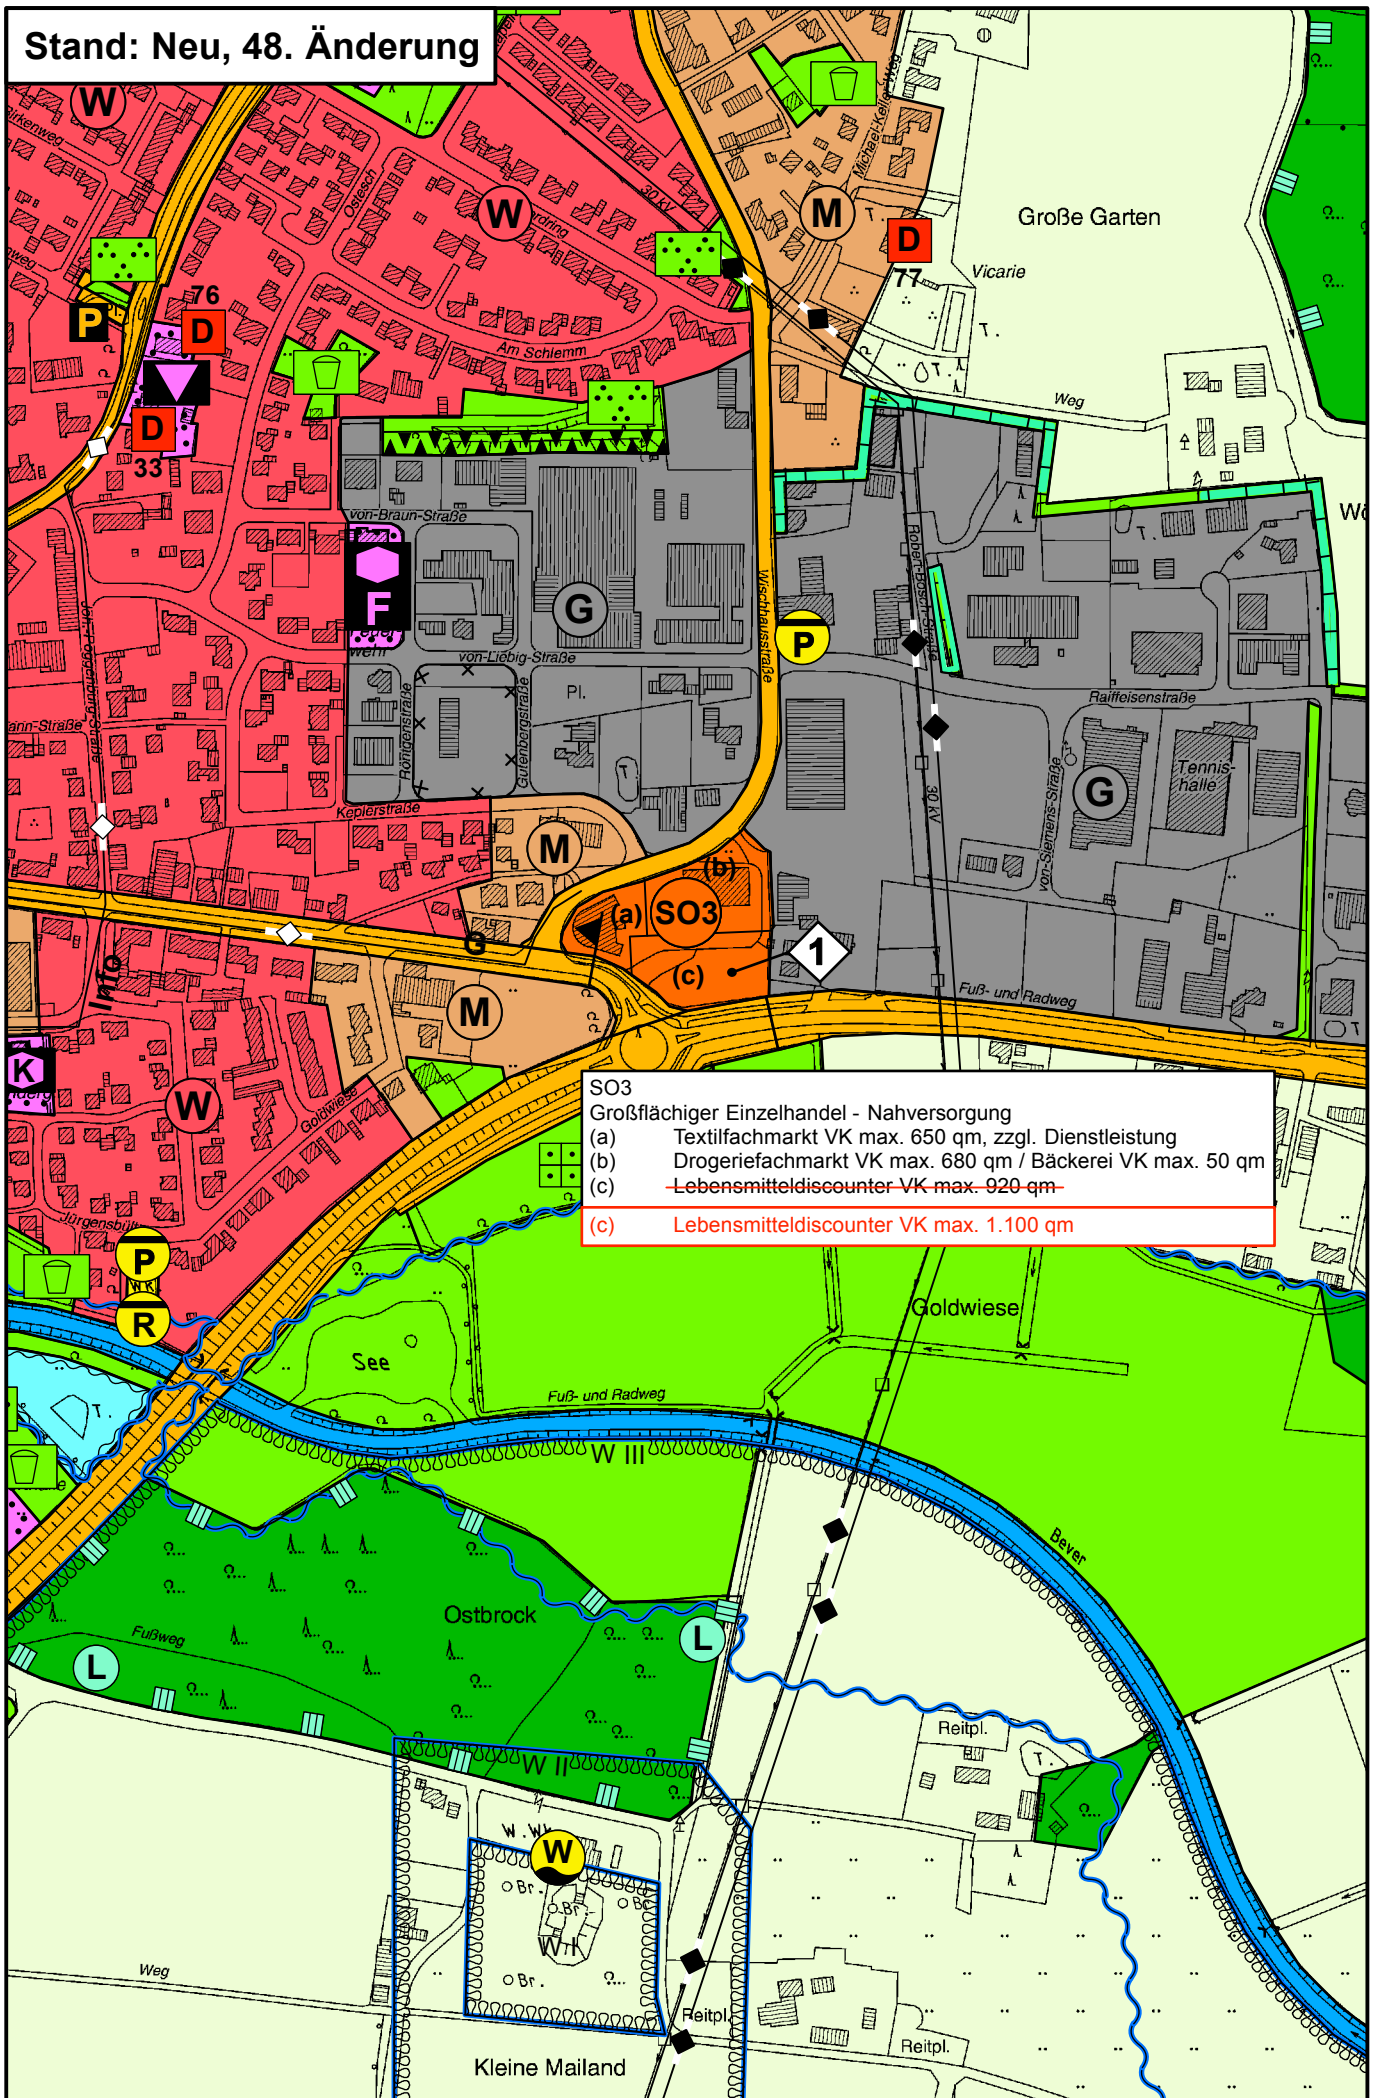

Stand: Neu, 48. Änderung

- SO3  
Großflächiger Einzelhandel - Nahversorgung
- (a) Textilfachmarkt VK max. 650 qm, zzgl. Dienstleistung
  - (b) Drogeriefachmarkt VK max. 680 qm / Bäckerei VK max. 50 qm
  - (c) ~~Lebensmitteldiscounter VK max. 920 qm~~
  - (c) Lebensmitteldiscounter VK max. 1.100 qm