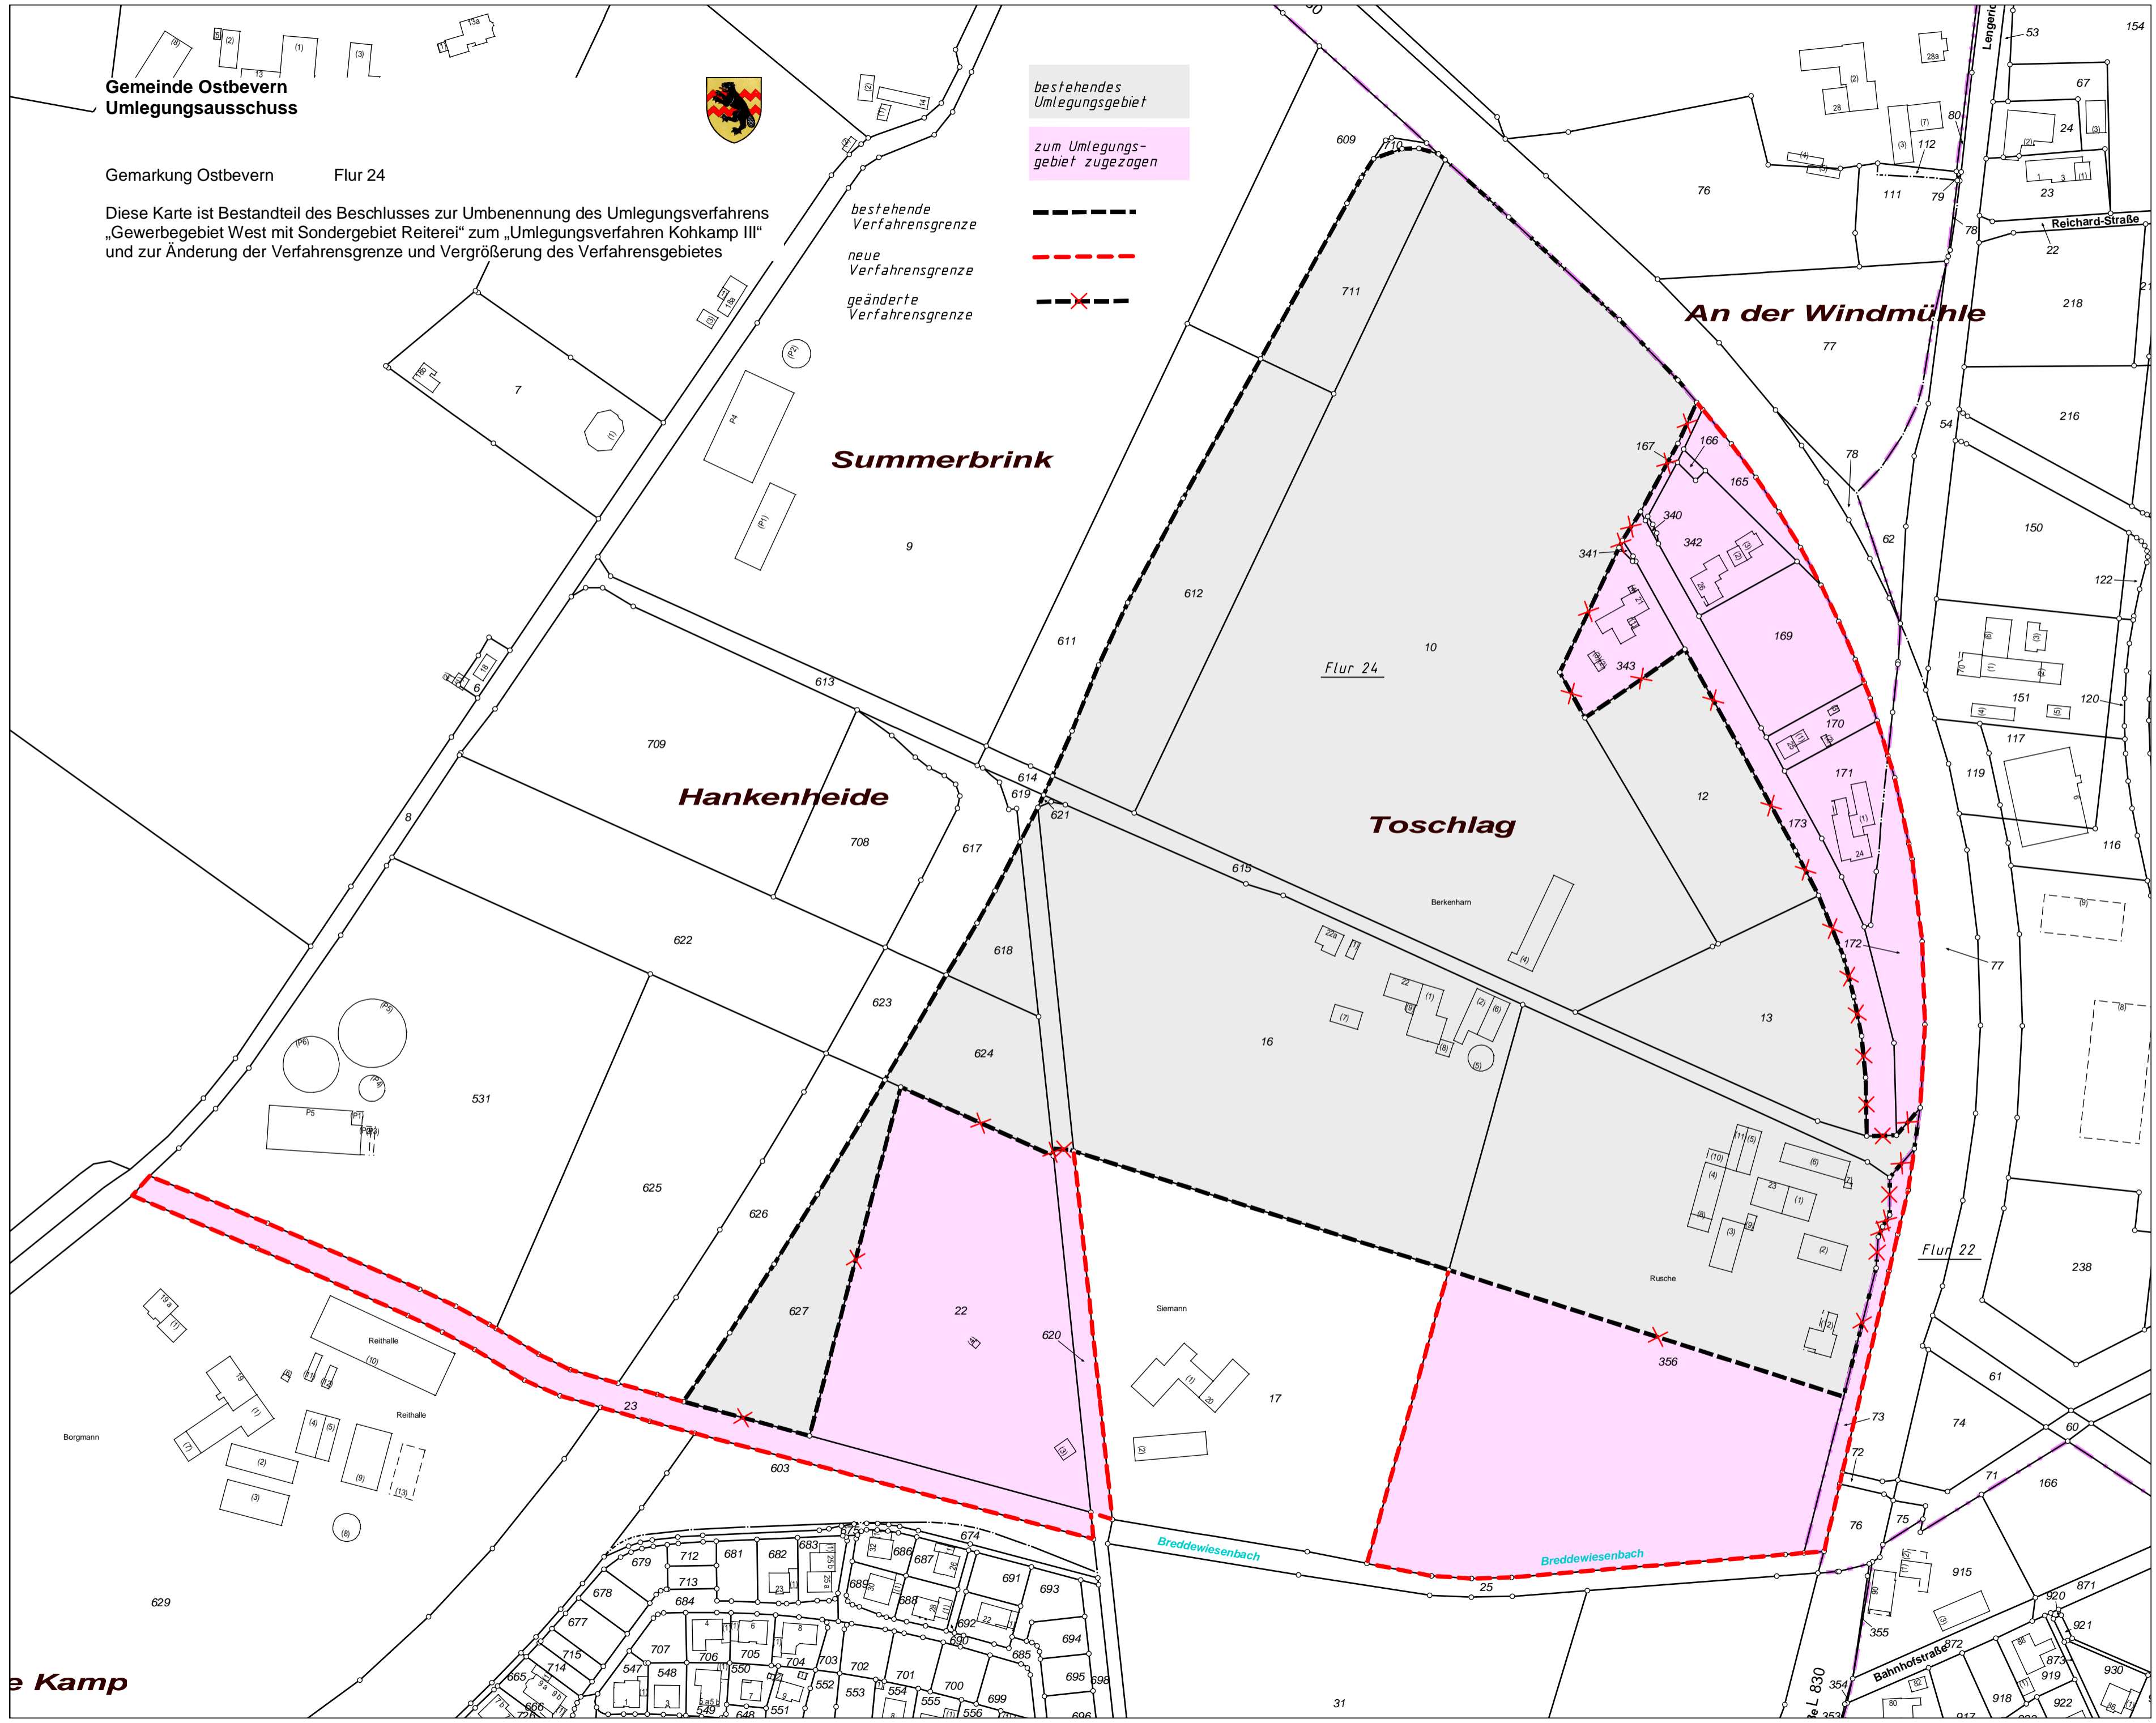

**Gemeinde Ostbevern
Umlegungsausschuss**

Gemarkung Ostbevern Flur 24

Diese Karte ist Bestandteil des Beschlusses zur Umbenennung des Umlegungsverfahrens „Gewerbegebiet West mit Sondergebiet Reiterei“ zum „Umlegungsverfahren Kohkamp III“ und zur Änderung der Verfahrensgrenze und Vergrößerung des Verfahrensgebietes

bestehendes
Umlegungsgebiet

zum Umlegungs-
gebiet zugezogen

bestehende
Verfahrensgrenze

neue
Verfahrensgrenze

geänderte
Verfahrensgrenze

Kamp

Bahnstraße

Reichard-Straße