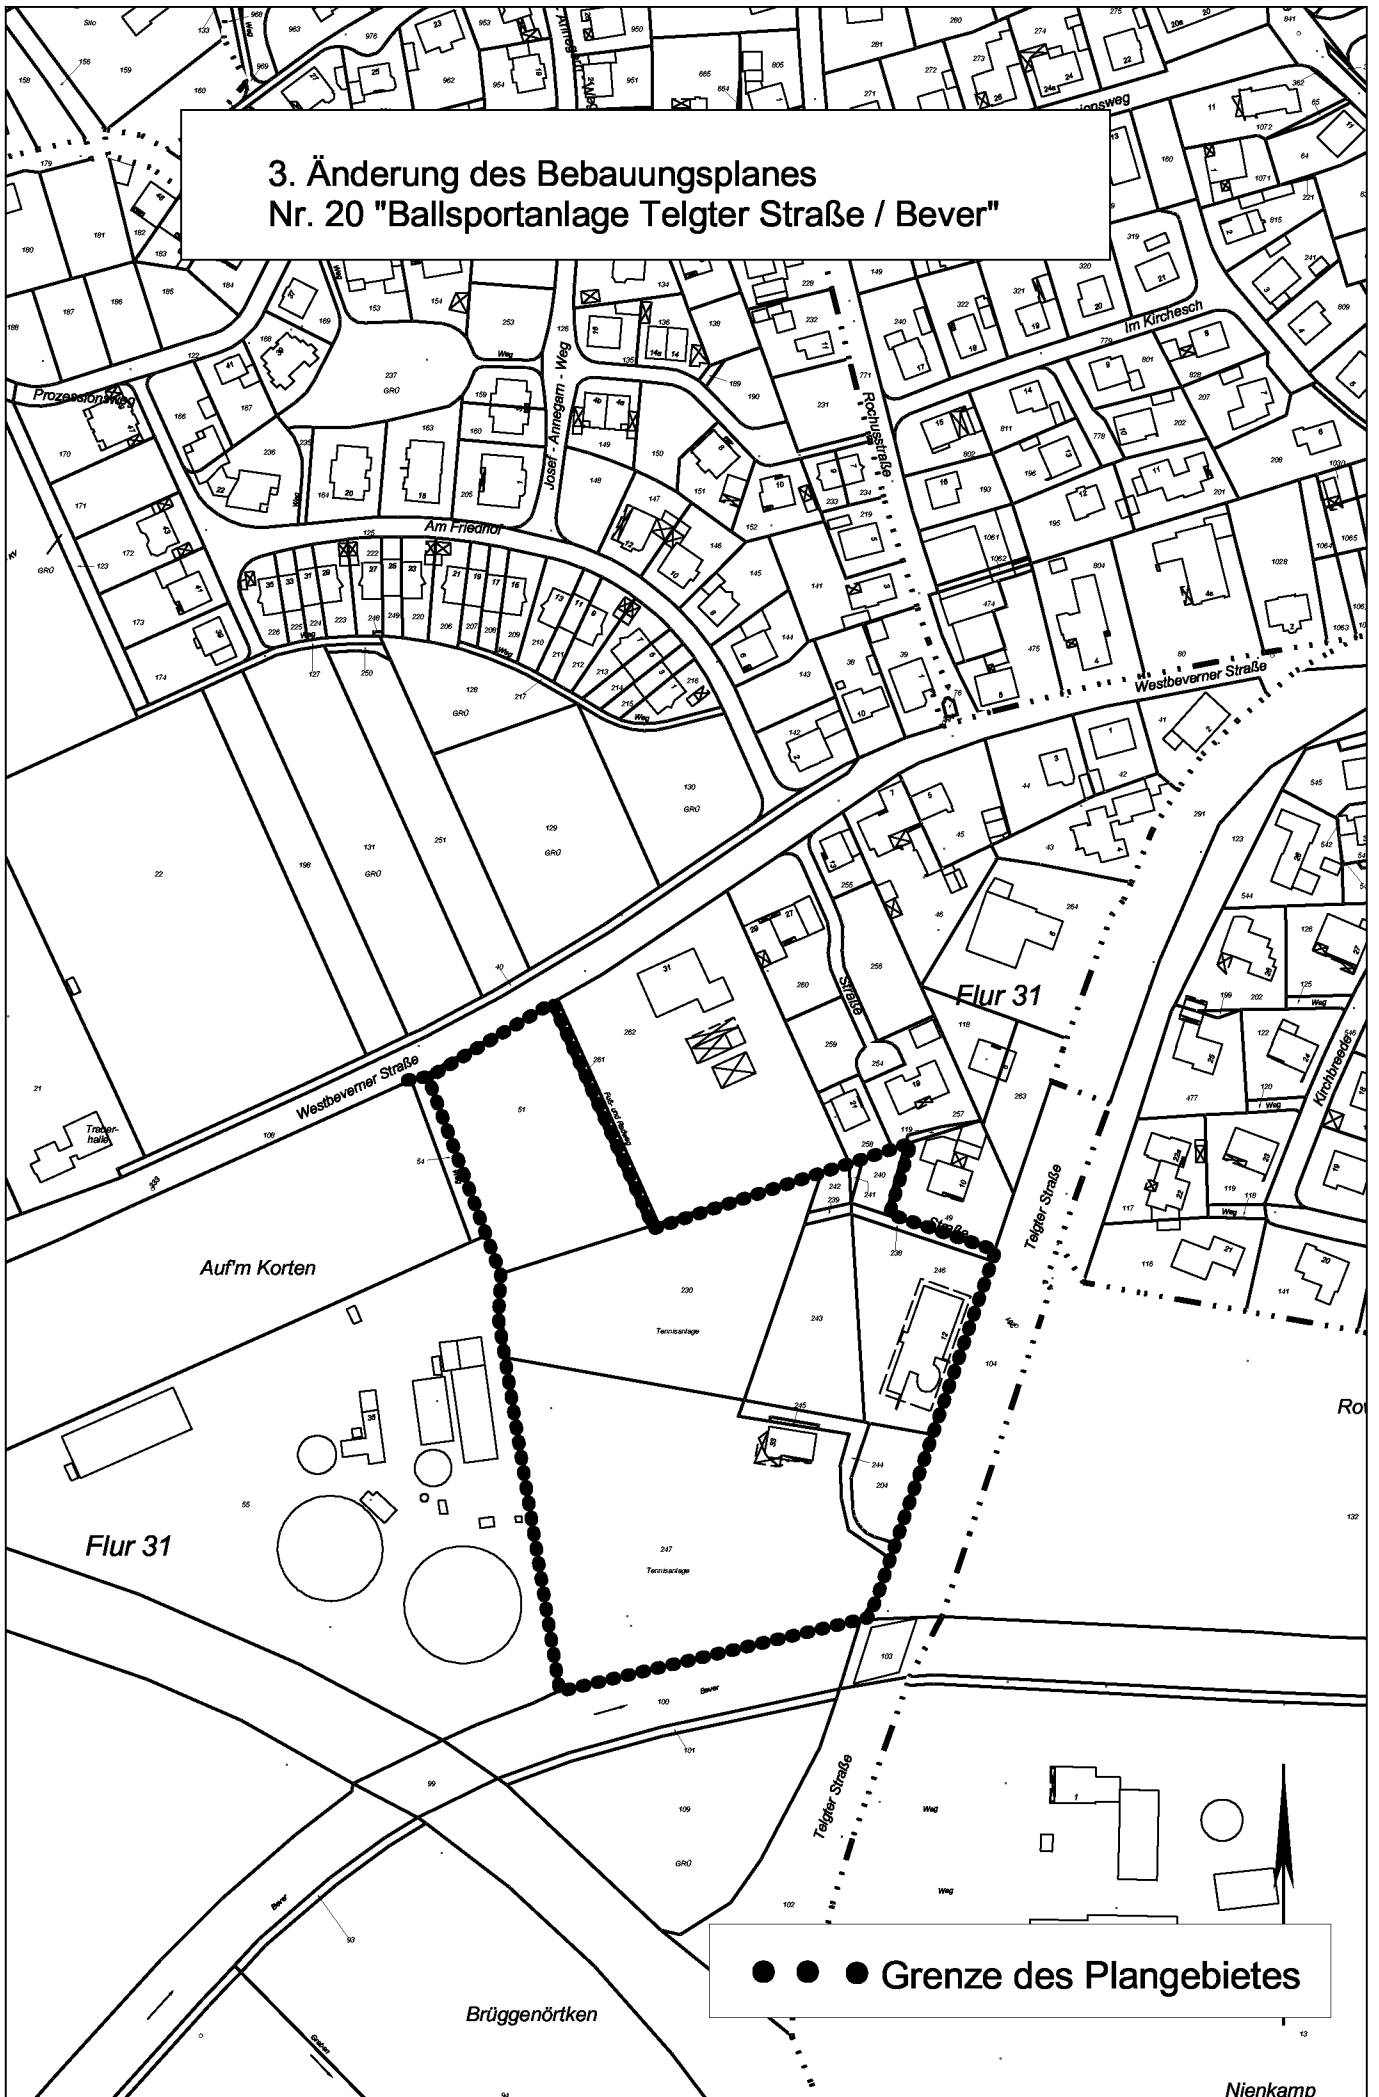

3. Änderung des Bebauungsplanes Nr. 20 "Ballsporthanlage Telgter Straße / Bever"

● ● ● Grenze des Plangebietes