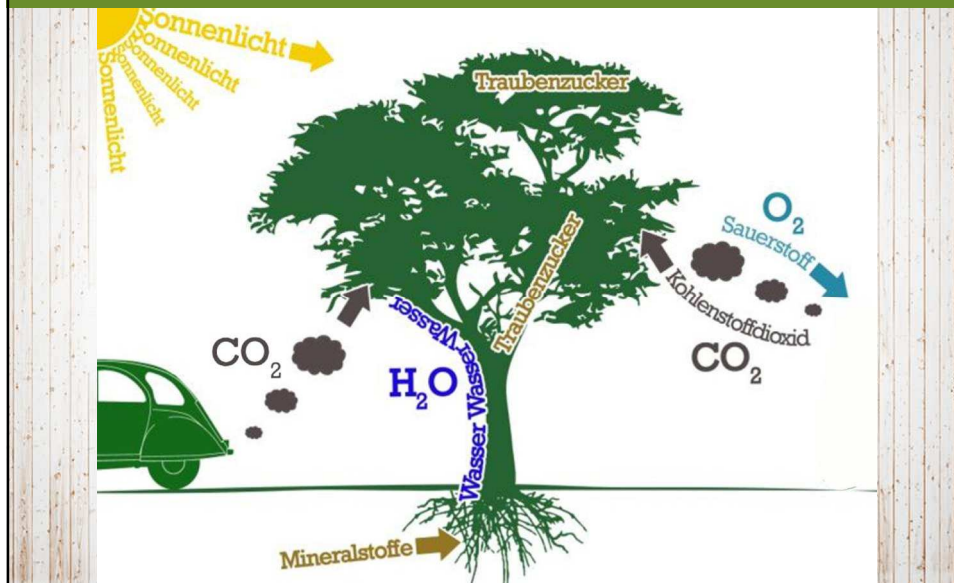

CO2-Ausstoß pro Person pro Jahr

1 US-Amerikaner 1 Europäer 1 Chinese 1 Afrikaner

Photosynthese

Der 3-Punkte-Plan von Plant-for-the-Planet

Um die Temperaturerhöhung unter der 2-Grad-Grenze zu halten

1. Null Emissionen ab 2050
2. Pro Mensch jährlich maximal 1,5 Tonnen CO₂-Emissionen bis 2050
3. 1.000 Milliarden Bäume pflanzen

Der erste Plant-for-the-Planet-Baum 2007

Bäume

Seit 2007

14.208.719.823 Bäume gepflanzt

Ziel:

1.000.000.000.000 Bäume

150 Bäume pro Mensch

Kinder und Jugendliche bilden sich gegenseitig aus

Wir Kinder pflanzen auf der ganzen Welt

Du pflanzt virtuell einen Baum...

...wir pflanzen ihn real in Campeche, Mexiko

Was können Sie machen?

1. Organisieren Sie Akademien, damit noch mehr Kinder wie ich zu Botschaftern für Klimagerechtigkeit ausgebildet werden!
2. Pflanzen Sie Bäume!