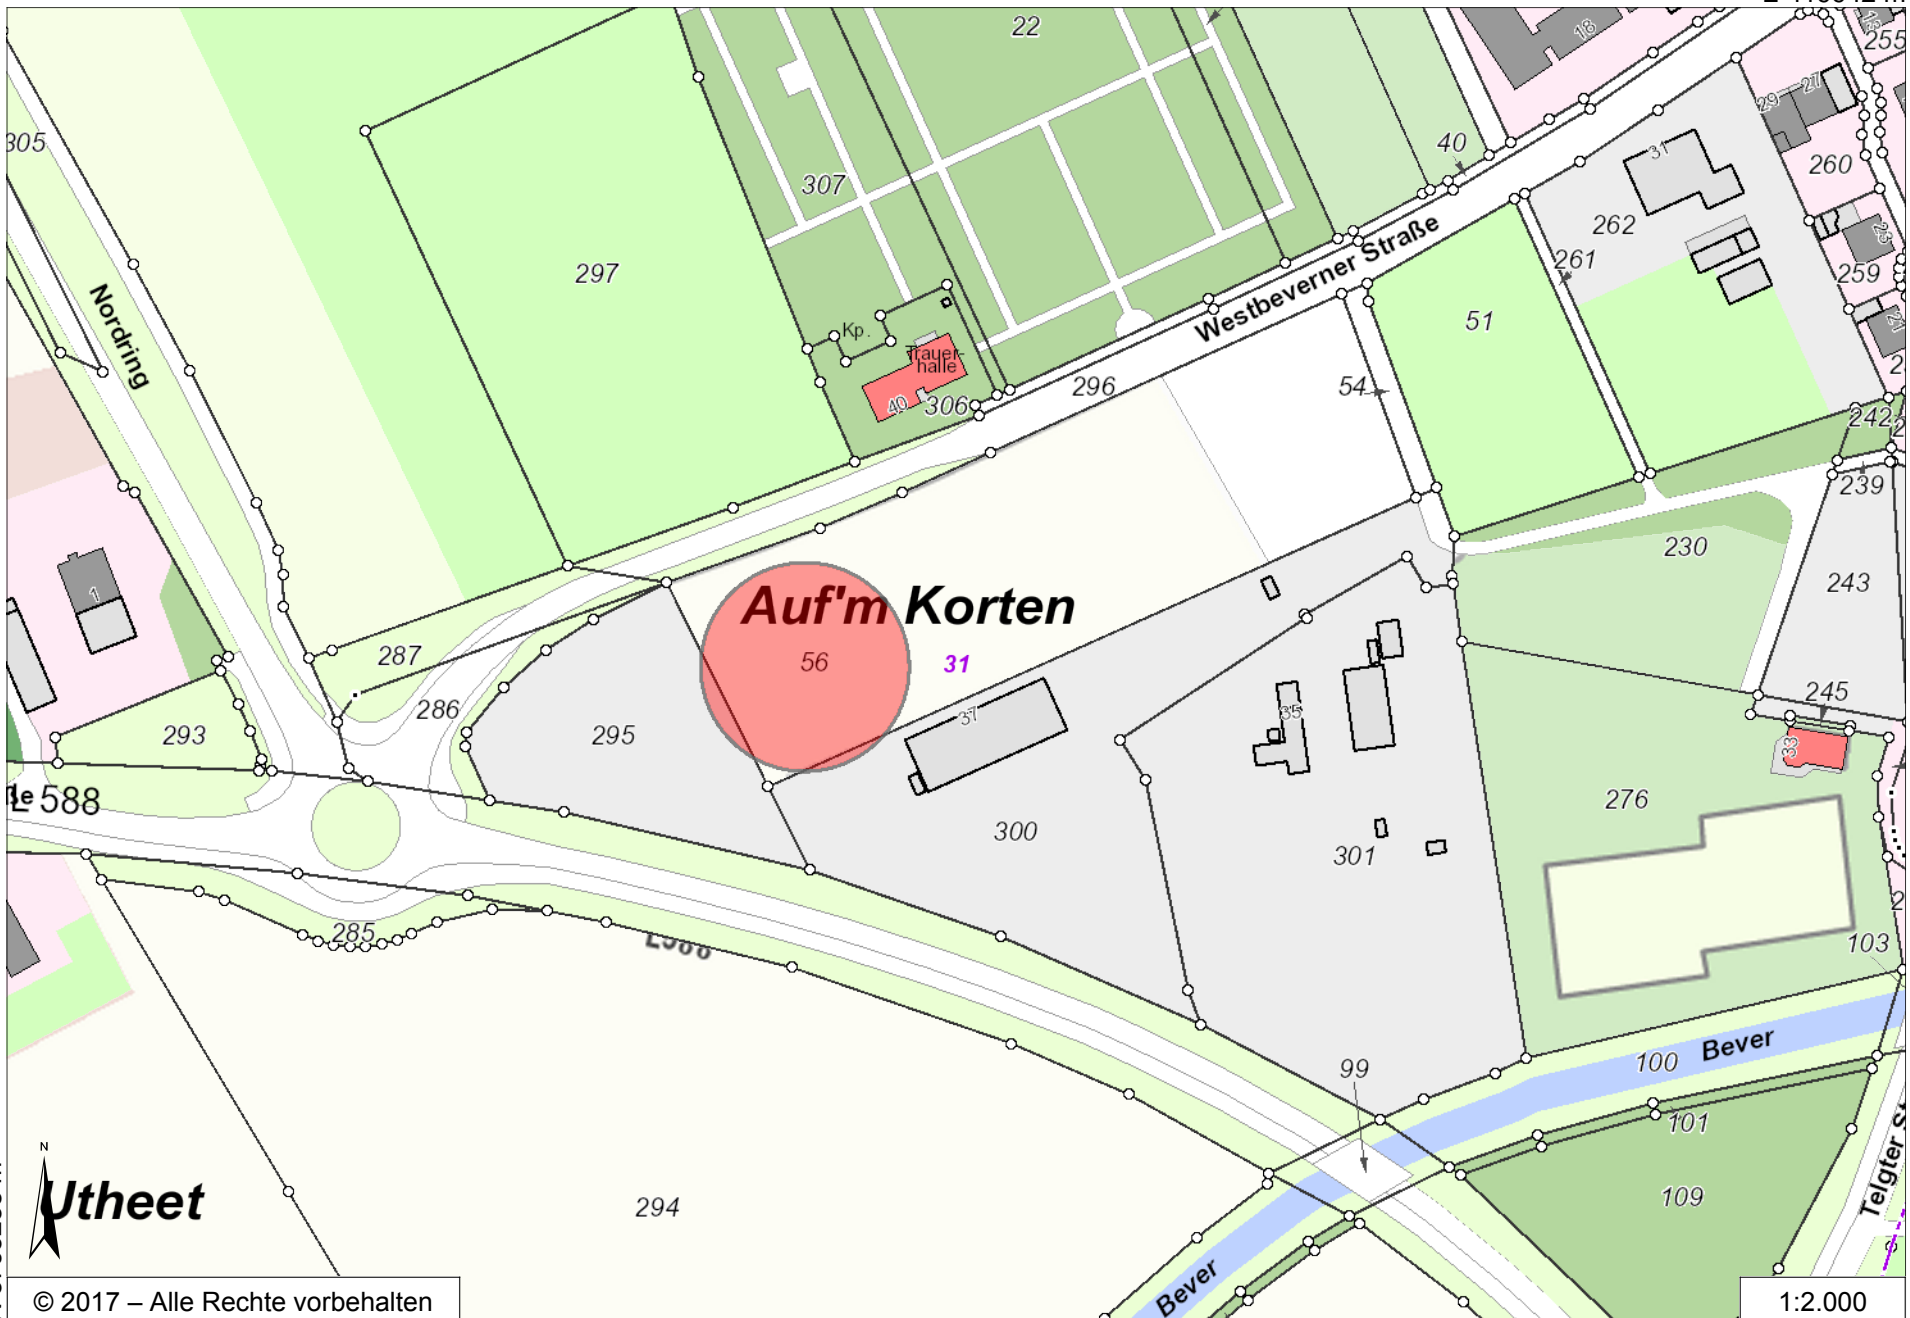

E 419942 m

N 5765586 m

**Auf'm Korten**

56

31

Nording

Westbeverner Straße

le 588

L500

Bever

Teigter s

© 2017 – Alle Rechte vorbehalten

1:2.000

N 5765238 m

E 419439 m