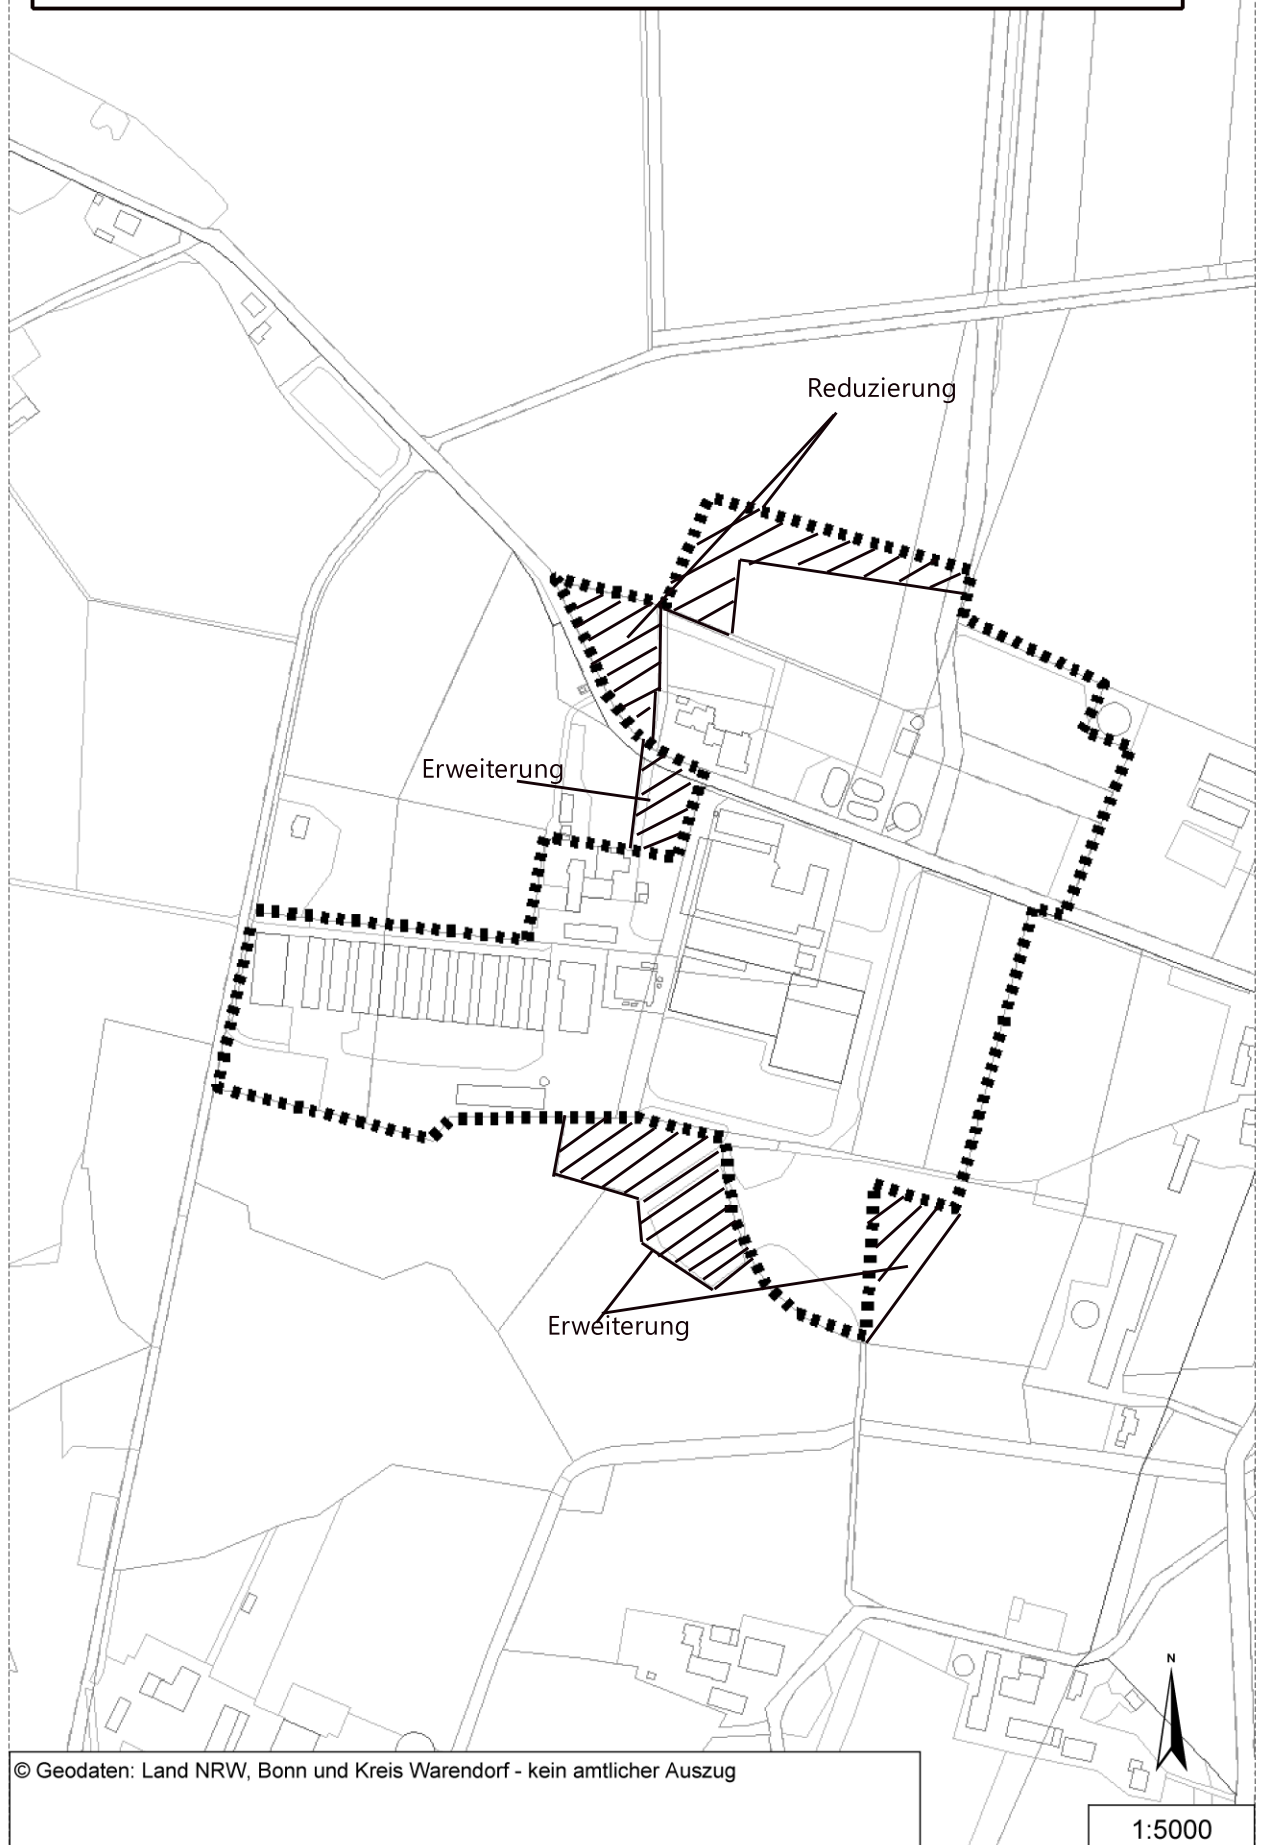

# Bebauungsplan Nr. 17.1 „Sondergebiet Vosskötter“

© Geodaten: Land NRW, Bonn und Kreis Warendorf - kein amtlicher Auszug

1:5000