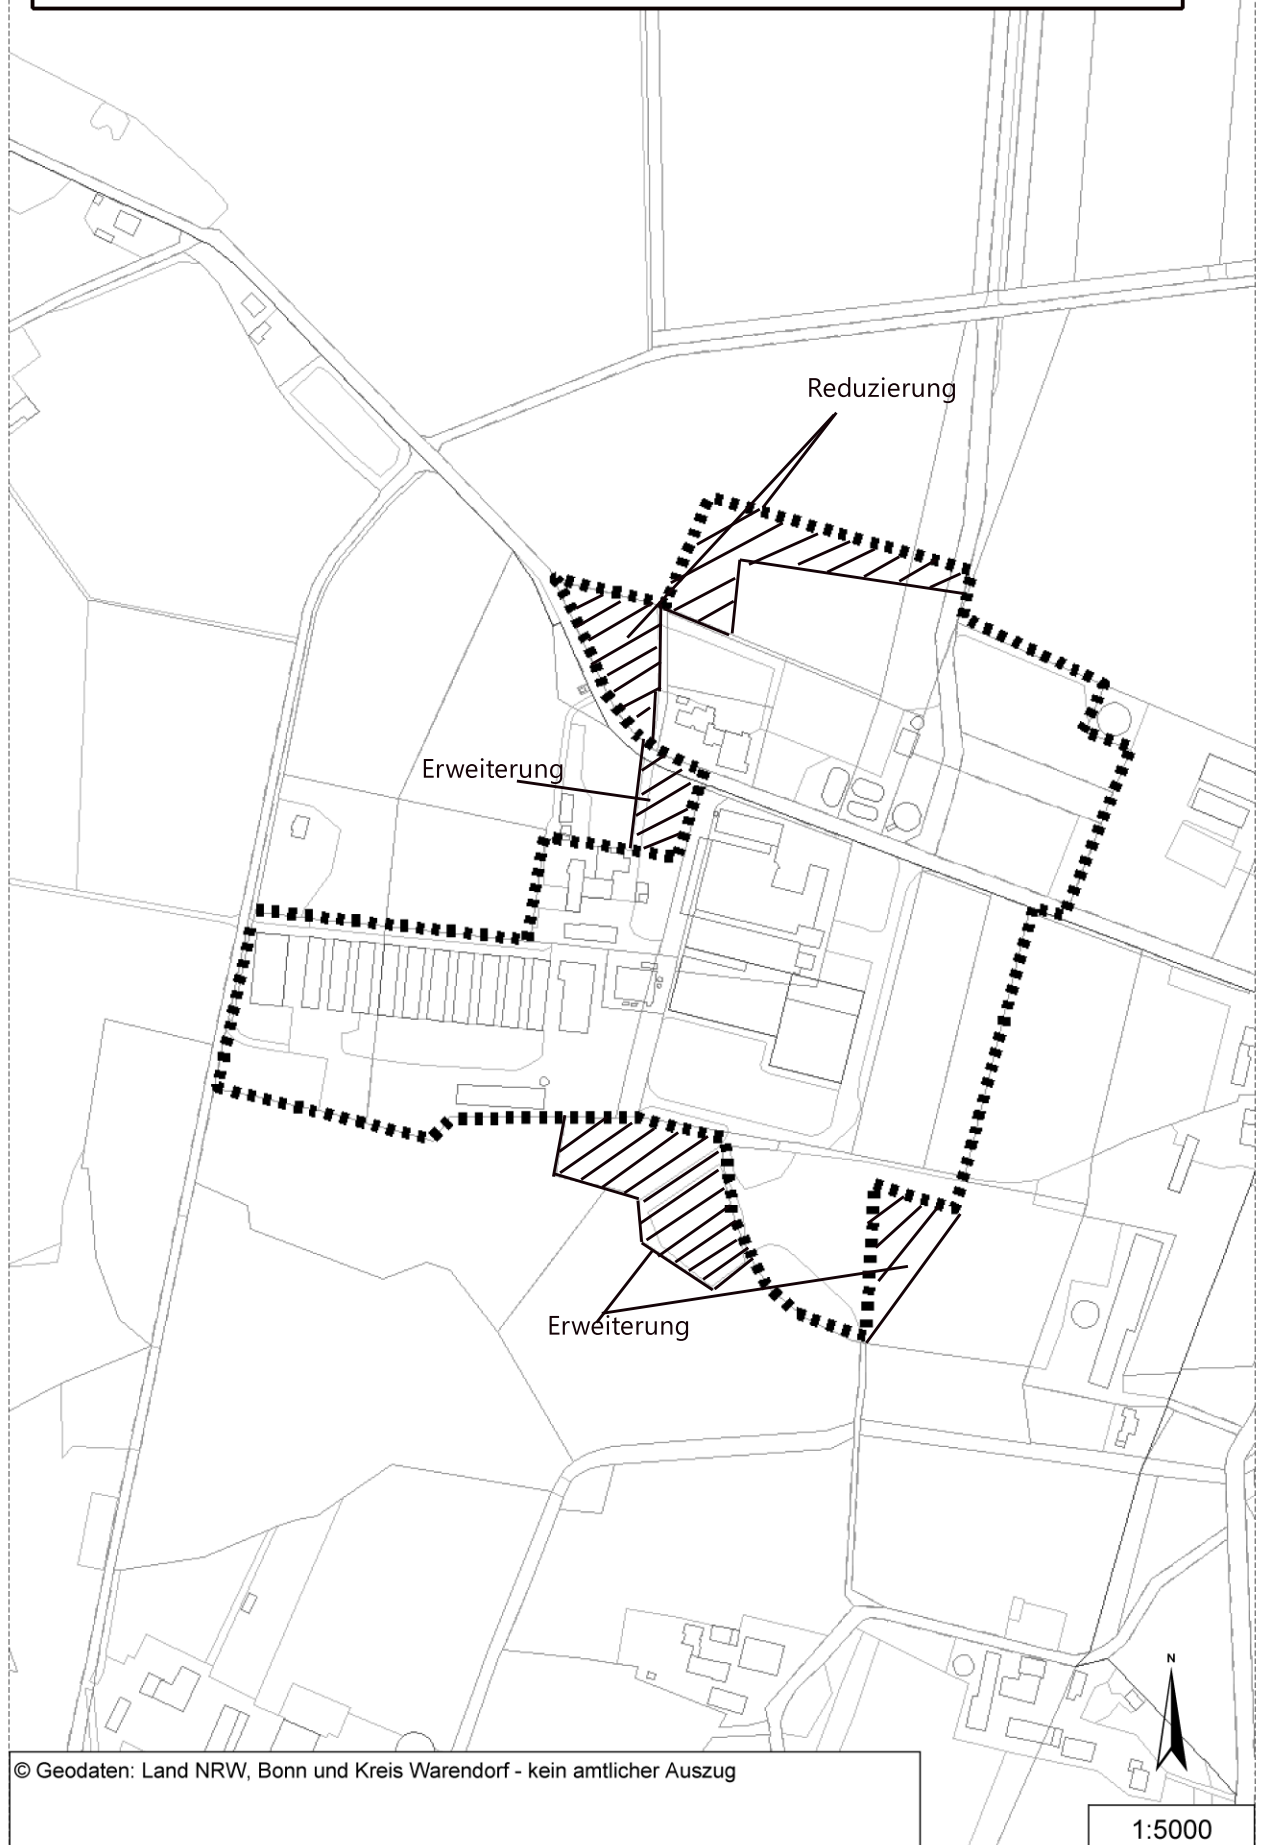

Bebauungsplan Nr. 17.1 „Sondergebiet Vosskötter“

© Geodaten: Land NRW, Bonn und Kreis Warendorf - kein amtlicher Auszug

1:5000