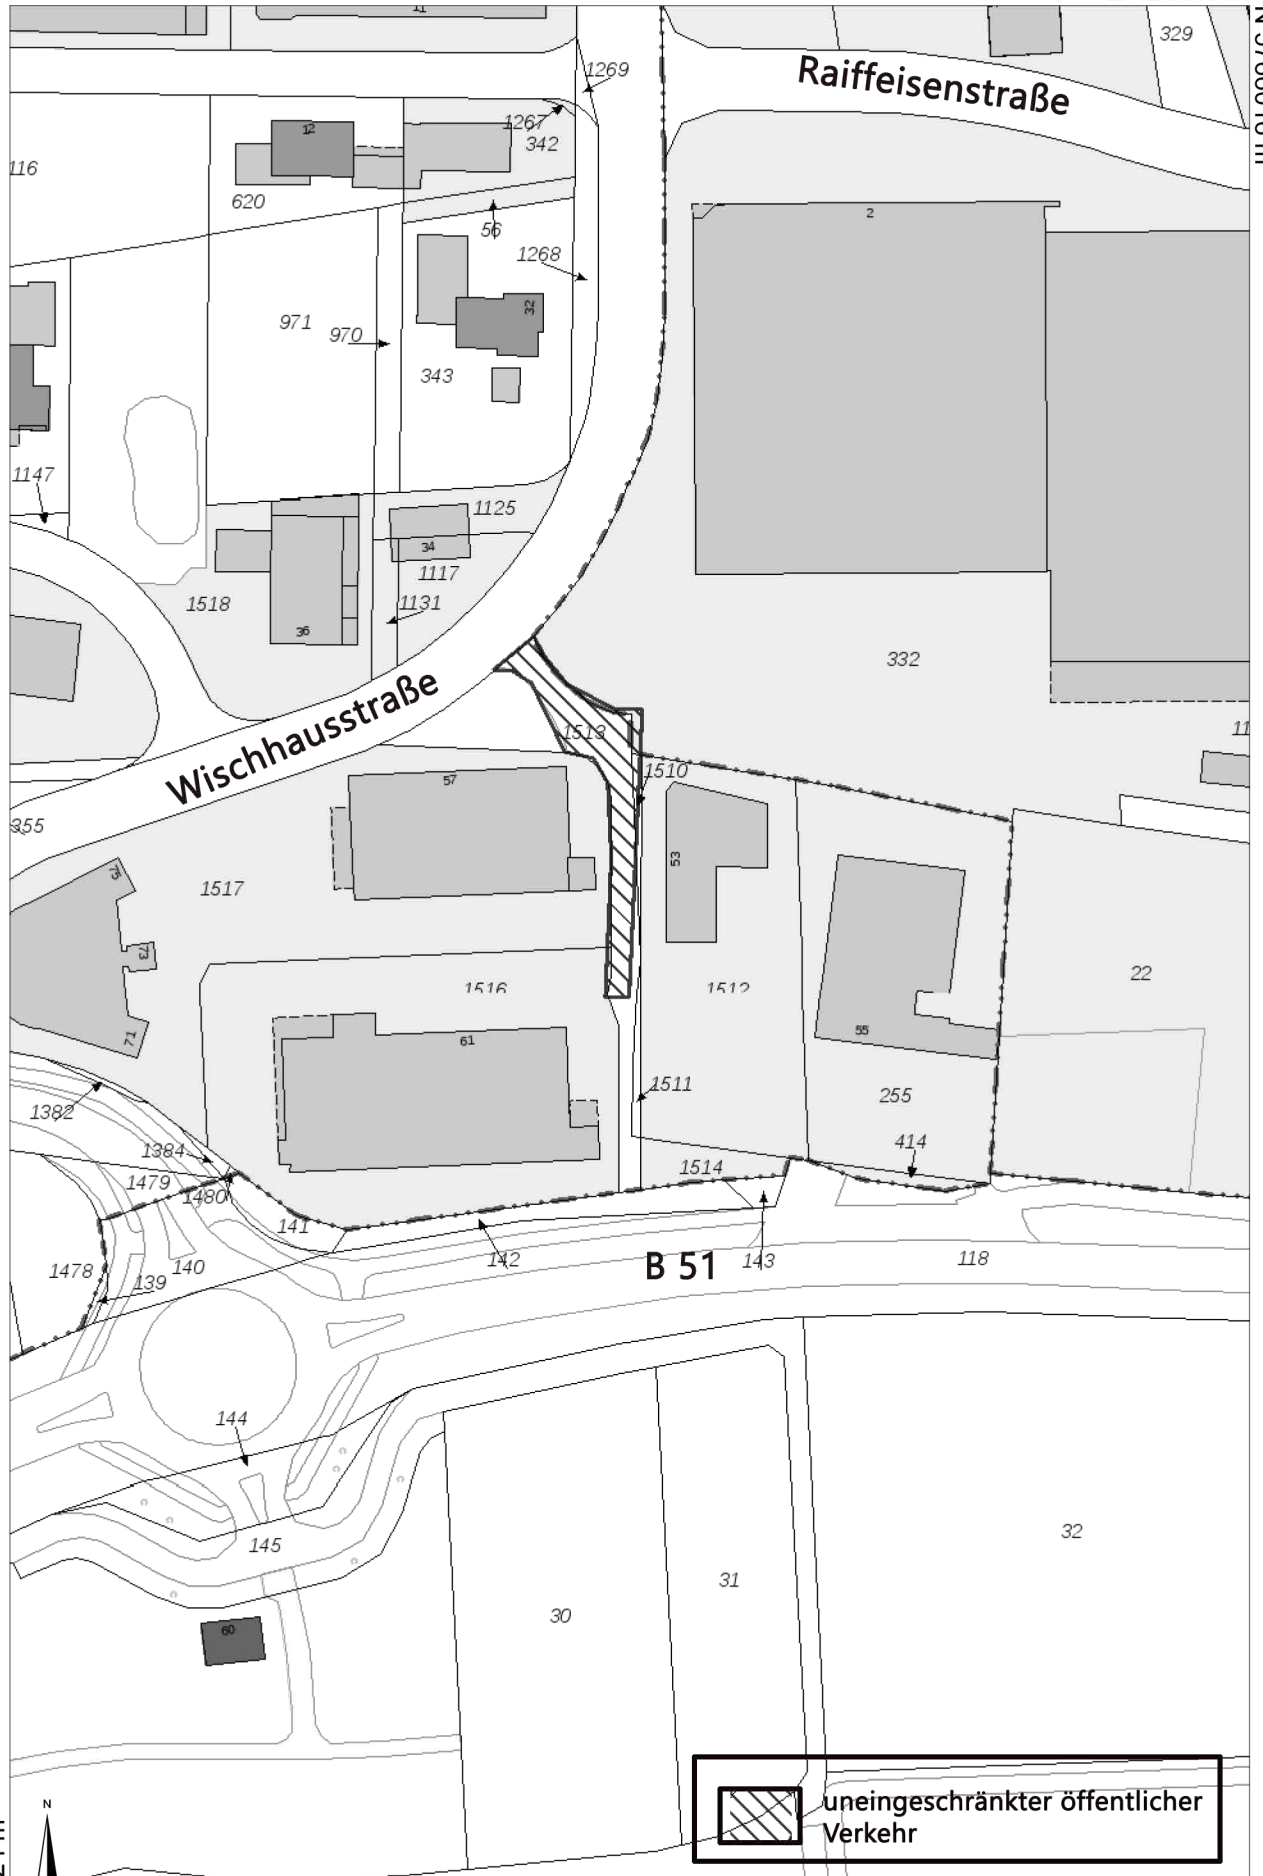

Übersichtsplan Widmung Stichstraße von der Wischhausstraße

E 421449 m

N 5766016 m

N 5765624 m

© 2019 – Alle Rechte vorbehalten

1:1.500

E 421203 m

uneingeschränkter öffentlicher Verkehr