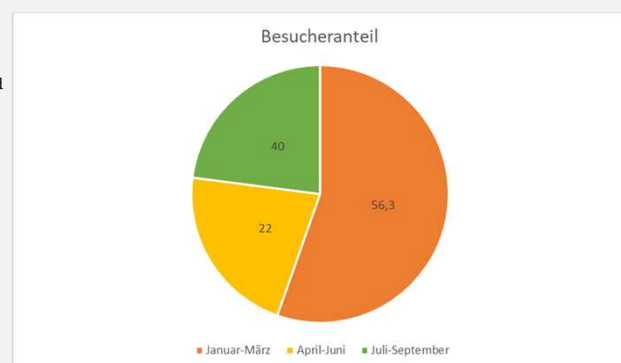

Sommerferienbetreuung im Jugendcafé

- In den ersten drei Wochen wurden vormittags von 10-12 Uhr und nachmittags von 14-16 Uhr verschiedene Aktionen angeboten.
- Teilnehmerzahl vormittags: 10-15 Personen, nachmittags: 18-25 Personen
- Nach der Sommerferienbetreuung war das Jugendcafé über den gesamten Zeitraum geöffnet.

Allgemeine Aktionen Kinder- und Jugendwerk Ostbevern e.V.

- **Spielecafé:** von Herbst bis Ostern an der St. Ambrosius Grundschule dienstags von 15-16 Uhr angeboten
- **Soziale Kompetenztrainings:** an zwei Grundschulen von Klasse 1 bis Klasse 4. wird ab September wie gewohnt durchgeführt
- **Aktionstage Sucht in September:** Das KJWO bietet eine Aktion mit dem Cannabiskoffer der Suchtpräventionsstelle vom Kreis Warendorf im Jugendcafé an.
- Zurzeit wird für eine auffällige Jugendgruppe präventiv ein sportliches Angebot angestrebt.
- **Herbstferien:** es finden täglich verschiedene Aktionen (Skaten, Graffiti, Sport, Tonarbeit, Miniterrarium etc. im Jugendcafé statt. Highlight ist eine Fahrt zum Movie-Park nach Bottrop.

Bellows College 5

Besucherzahlen

- In den ersten drei Monaten haben durchschnittlich 56,3 Kinder und Jugendliche das Jugendcafé besucht.
- Im zweiten Quartal aufgrund der Corona bedingten Schließung der Einrichtung sind 22 Besucher am Tag zu verzeichnen.
- Im dritten Quartal haben bis jetzt durchschnittlich 40 Kinder- und Jugendliche die Einrichtung besucht