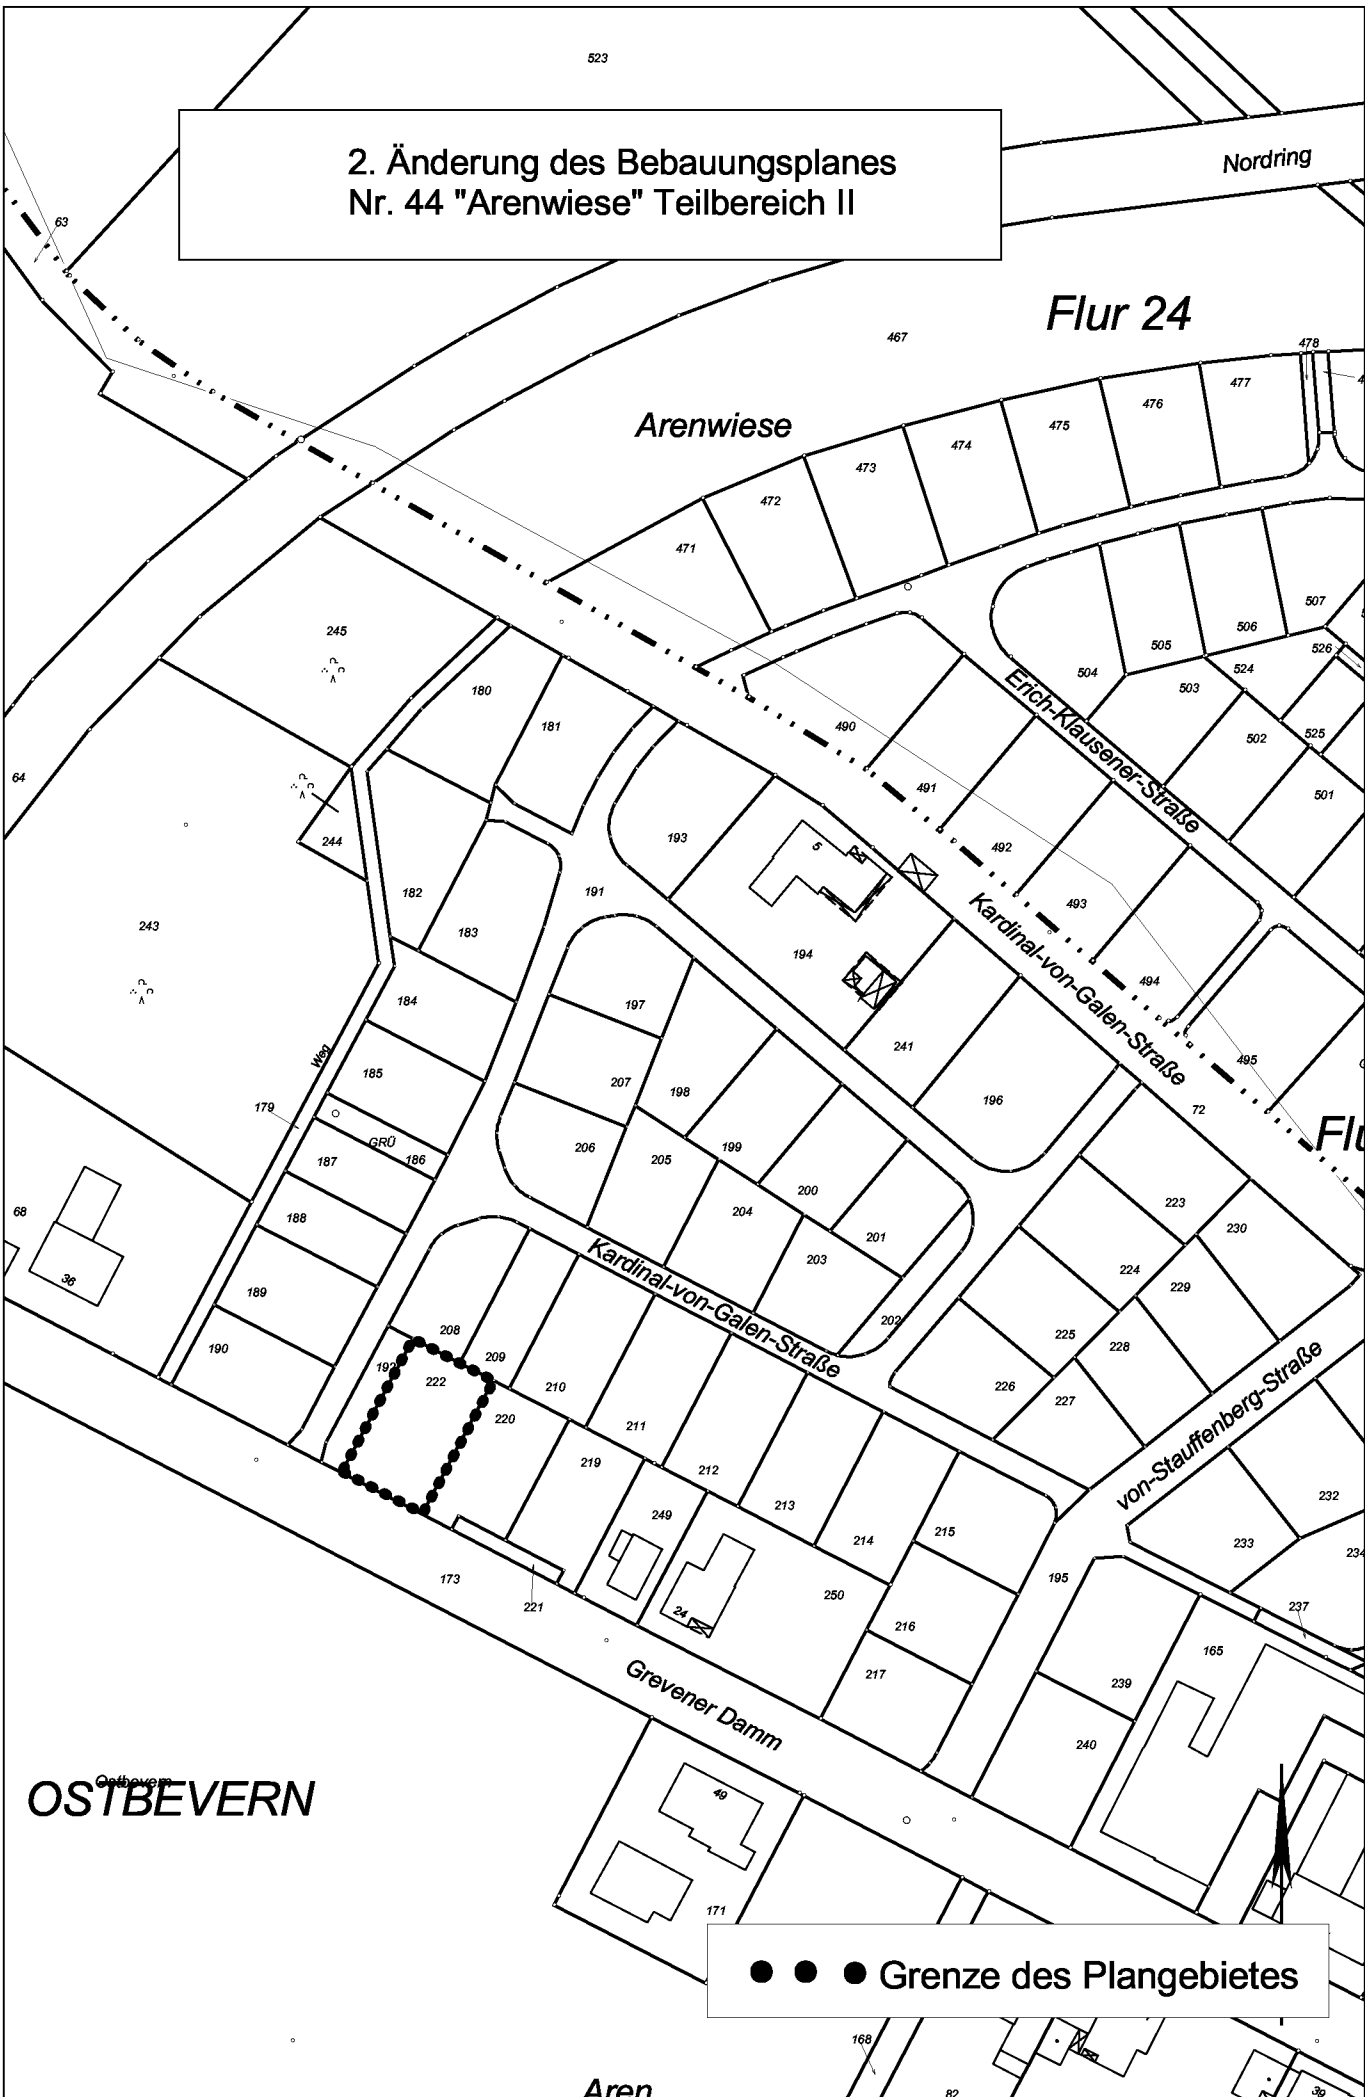

2. Änderung des Bebauungsplanes
Nr. 44 "Arenwiese" Teilbereich II

Nordring

Flur 24

Arenwiese

Ostbevern
OSTBEVERN

● ● ● Grenze des Plangebietes

Aren