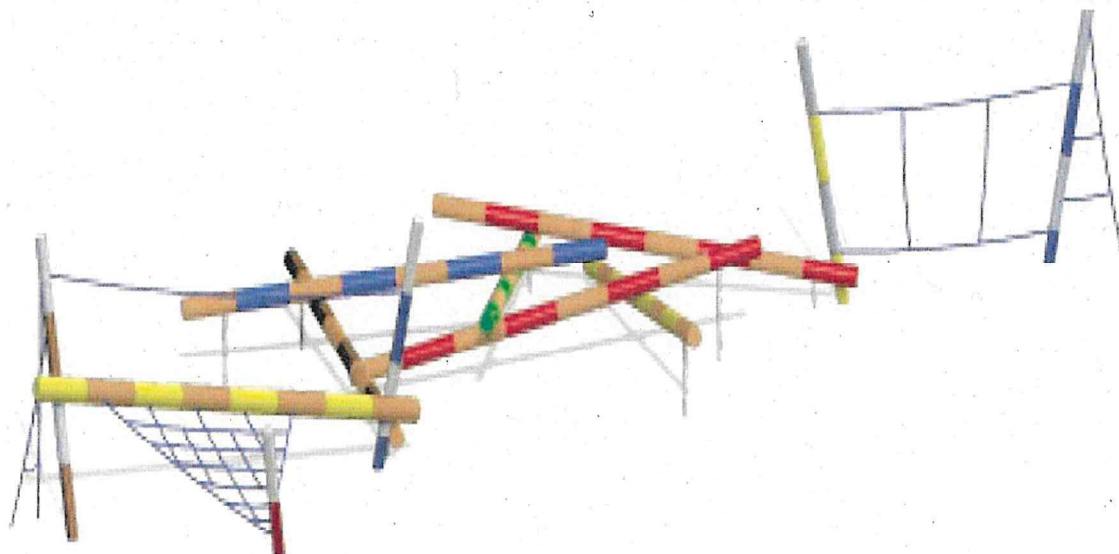

Spielgeräte im Bereich der freien Spielfläche

Drehkarussell

Balancierparcours

Spielgeräte im Bereich der Spielfläche für ältere Kinder

Nestschaukel

Feder-Jeep

Kletter- und Rutschturm „Mikado“

Spielgeräte im Bereich der Spielfläche für jüngere Kinder

Barrierefreier Sandspielturm

Kleiner Traktor mit Rutsche

Eltern-Kind-Schaukel

Bruttopreise der einzelnen Spielgeräte

Drehkarussell	15.800,00 €
Kletter- u. Rutschturm „Mikado“	25.715,31 €
Kleiner Traktor mit Rutsche	19.500,00 €
Feder-Jeep	8.650,00 €
Barrierefreier Sandspielturm	30.620,00 €
Balancierparcours	7.670,00 €
Eltern-Kind-Schaukel	6.100,00 €
Netzschaukel	4.900,00 €
Matsch-Tisch incl. Handpumpe	7.800,00 €
Trinkwasseranschluss	4.400,00 €