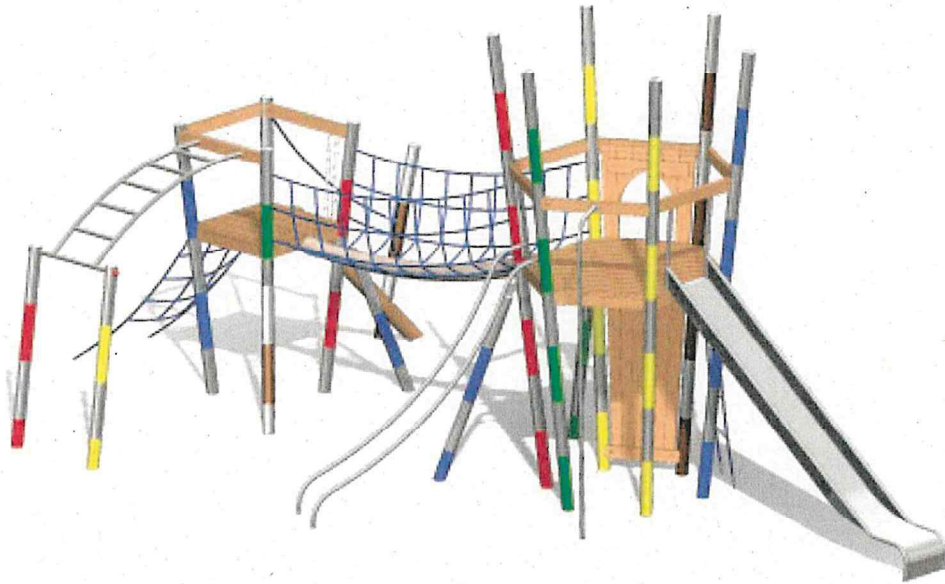

Spielgeräte im Bereich der freien Spielfläche

Drehkarussell

Balancierparcours

Spielgeräte im Bereich der Spielfläche für ältere Kinder

Nestschaukel

Feder-Jeep

Kletter- und Rutschturm „Mikado“

Spielgeräte im Bereich der Spielfläche für jüngere Kinder

Barrierefreier Sandspielturm

Kleiner Traktor mit Rutsche

Eltern-Kind-Schaukel

Bruttopreise der einzelnen Spielgeräte

Drehkarussell	15.800,00 €
Kletter- u. Rutschturm „Mikado“	25.715,31 €
Kleiner Traktor mit Rutsche	19.500,00 €
Feder-Jeep	8.650,00 €
Barrierefreier Sandspielturm	30.620,00 €
Balancierparcours	7.670,00 €
Eltern-Kind-Schaukel	6.100,00 €
Netzschaukel	4.900,00 €
Matsch-Tisch incl. Handpumpe	7.800,00 €
Trinkwasseranschluss	4.400,00 €