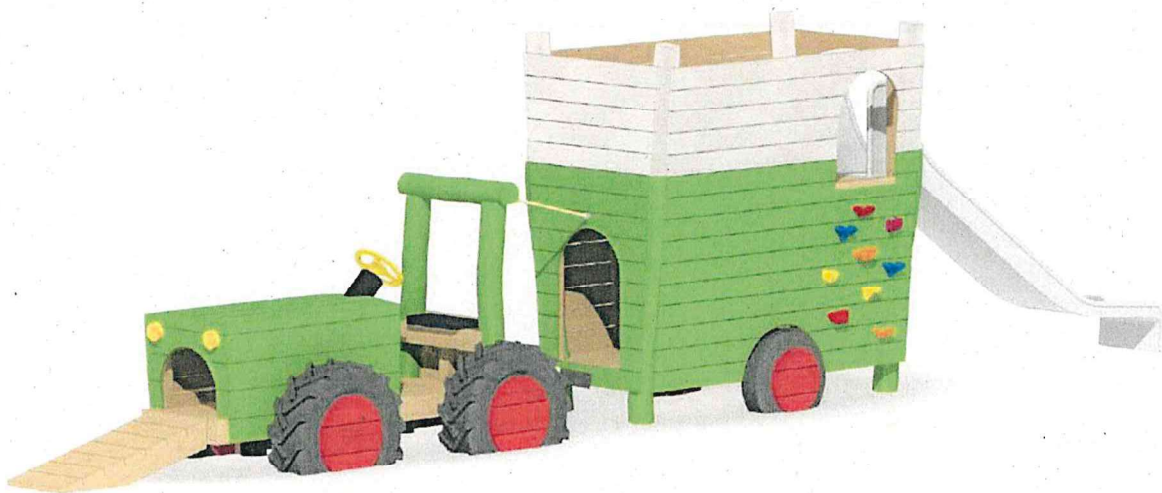

Spielgeräte im Bereich der freien Spielfläche

Drehkarussell

Balancierparcours

Spielgeräte im Bereich der Spielfläche für ältere Kinder

Nestschaukel

Feder-Jeep

Kletter- und Rutschturm „Mikado“

Spielgeräte im Bereich der Spielfläche für jüngere Kinder

Barrierefreier Sandspielturm

Kleiner Traktor mit Rutsche

Eltern-Kind-Schaukel

Bruttopreise der einzelnen Spielgeräte

Drehkarussell	15.800,00 €
Kletter- u. Rutschturm „Mikado“	25.715,31 €
Kleiner Traktor mit Rutsche	19.500,00 €
Feder-Jeep	8.650,00 €
Barrierefreier Sandspielturm	30.620,00 €
Balancierparcours	7.670,00 €
Eltern-Kind-Schaukel	6.100,00 €
Netzschaukel	4.900,00 €
Matsch-Tisch incl. Handpumpe	7.800,00 €
Trinkwasseranschluss	4.400,00 €