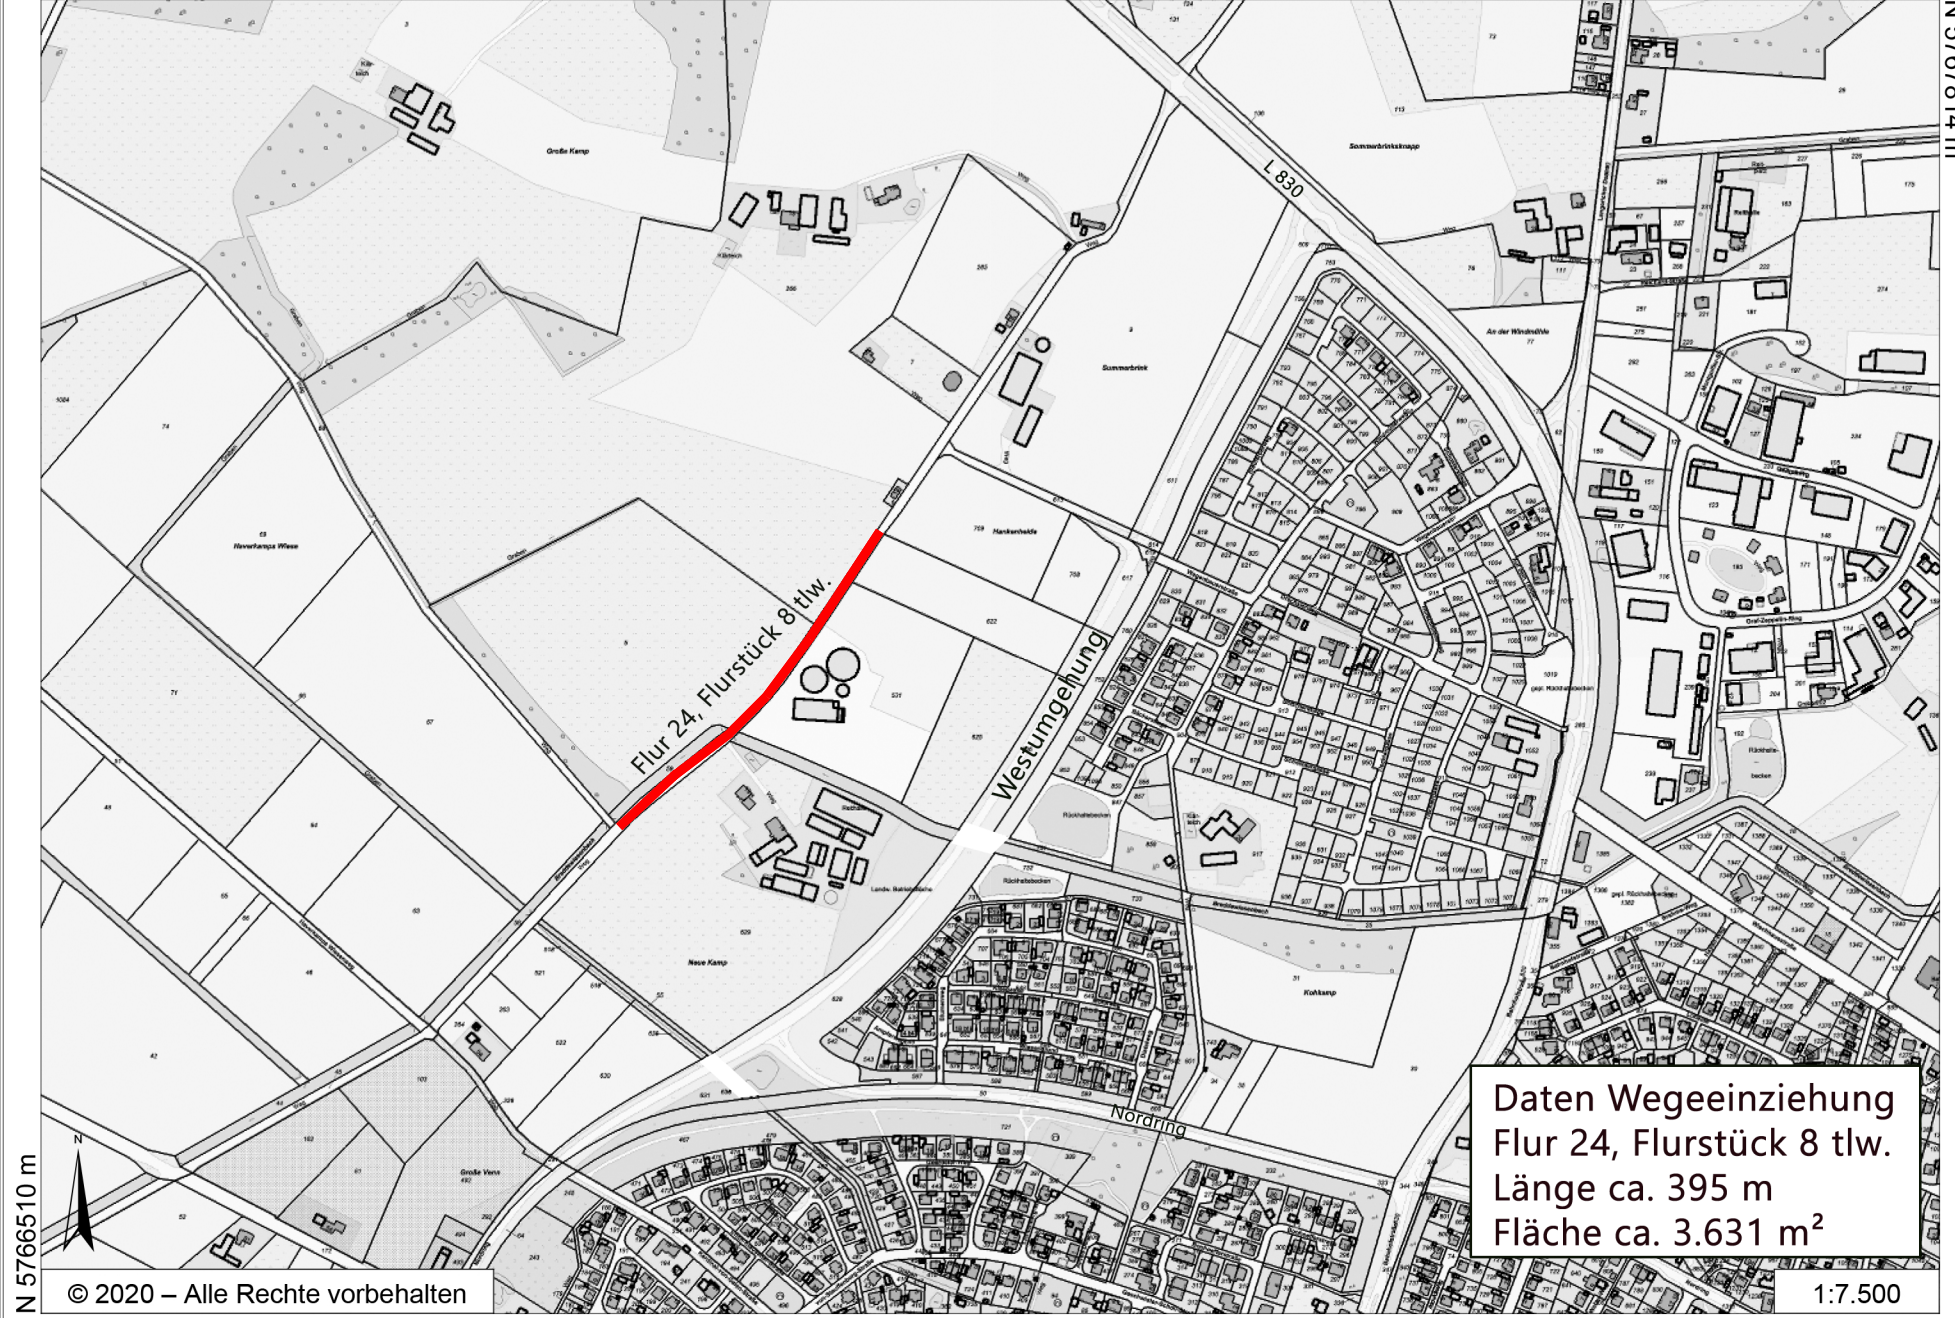

Wegeeinziehung Dorfbauerschaft

E 420981 m

N 5767814 m

Daten Wegeeinziehung
Flur 24, Flurstück 8 tlw.
Länge ca. 395 m
Fläche ca. 3.631 m²

© 2020 – Alle Rechte vorbehalten

1:7.500