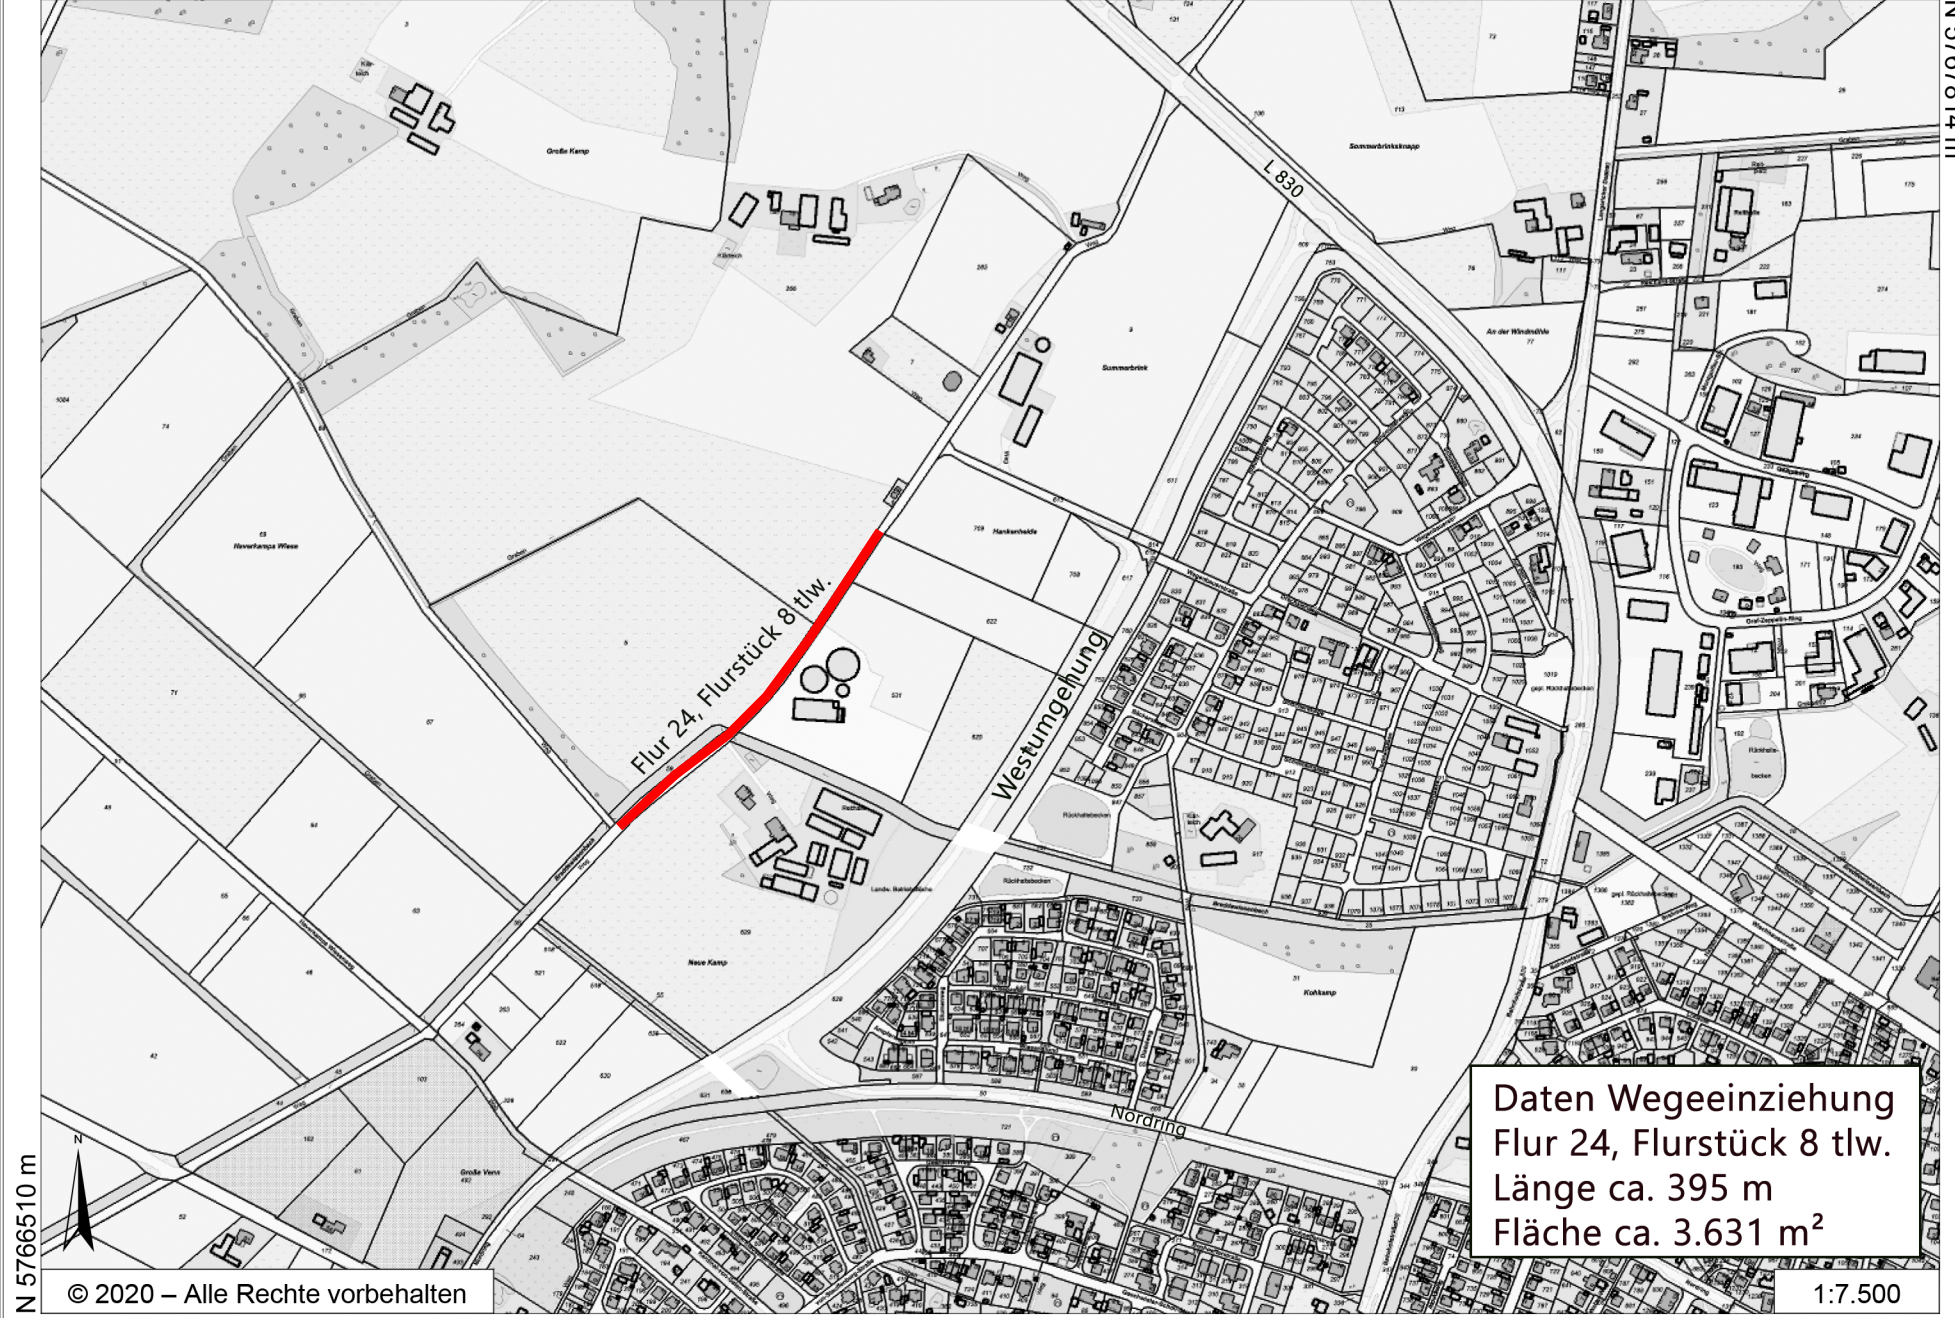

# Wegeeinziehung Dorfbauerschaft

E 420981 m

N 5767814 m

Flur 24, Flurstück 8 tlw.

Daten Wegeeinziehung  
Flur 24, Flurstück 8 tlw.  
Länge ca. 395 m  
Fläche ca. 3.631 m<sup>2</sup>

N 5766510 m

© 2020 – Alle Rechte vorbehalten

1:7.500

E 419097 m