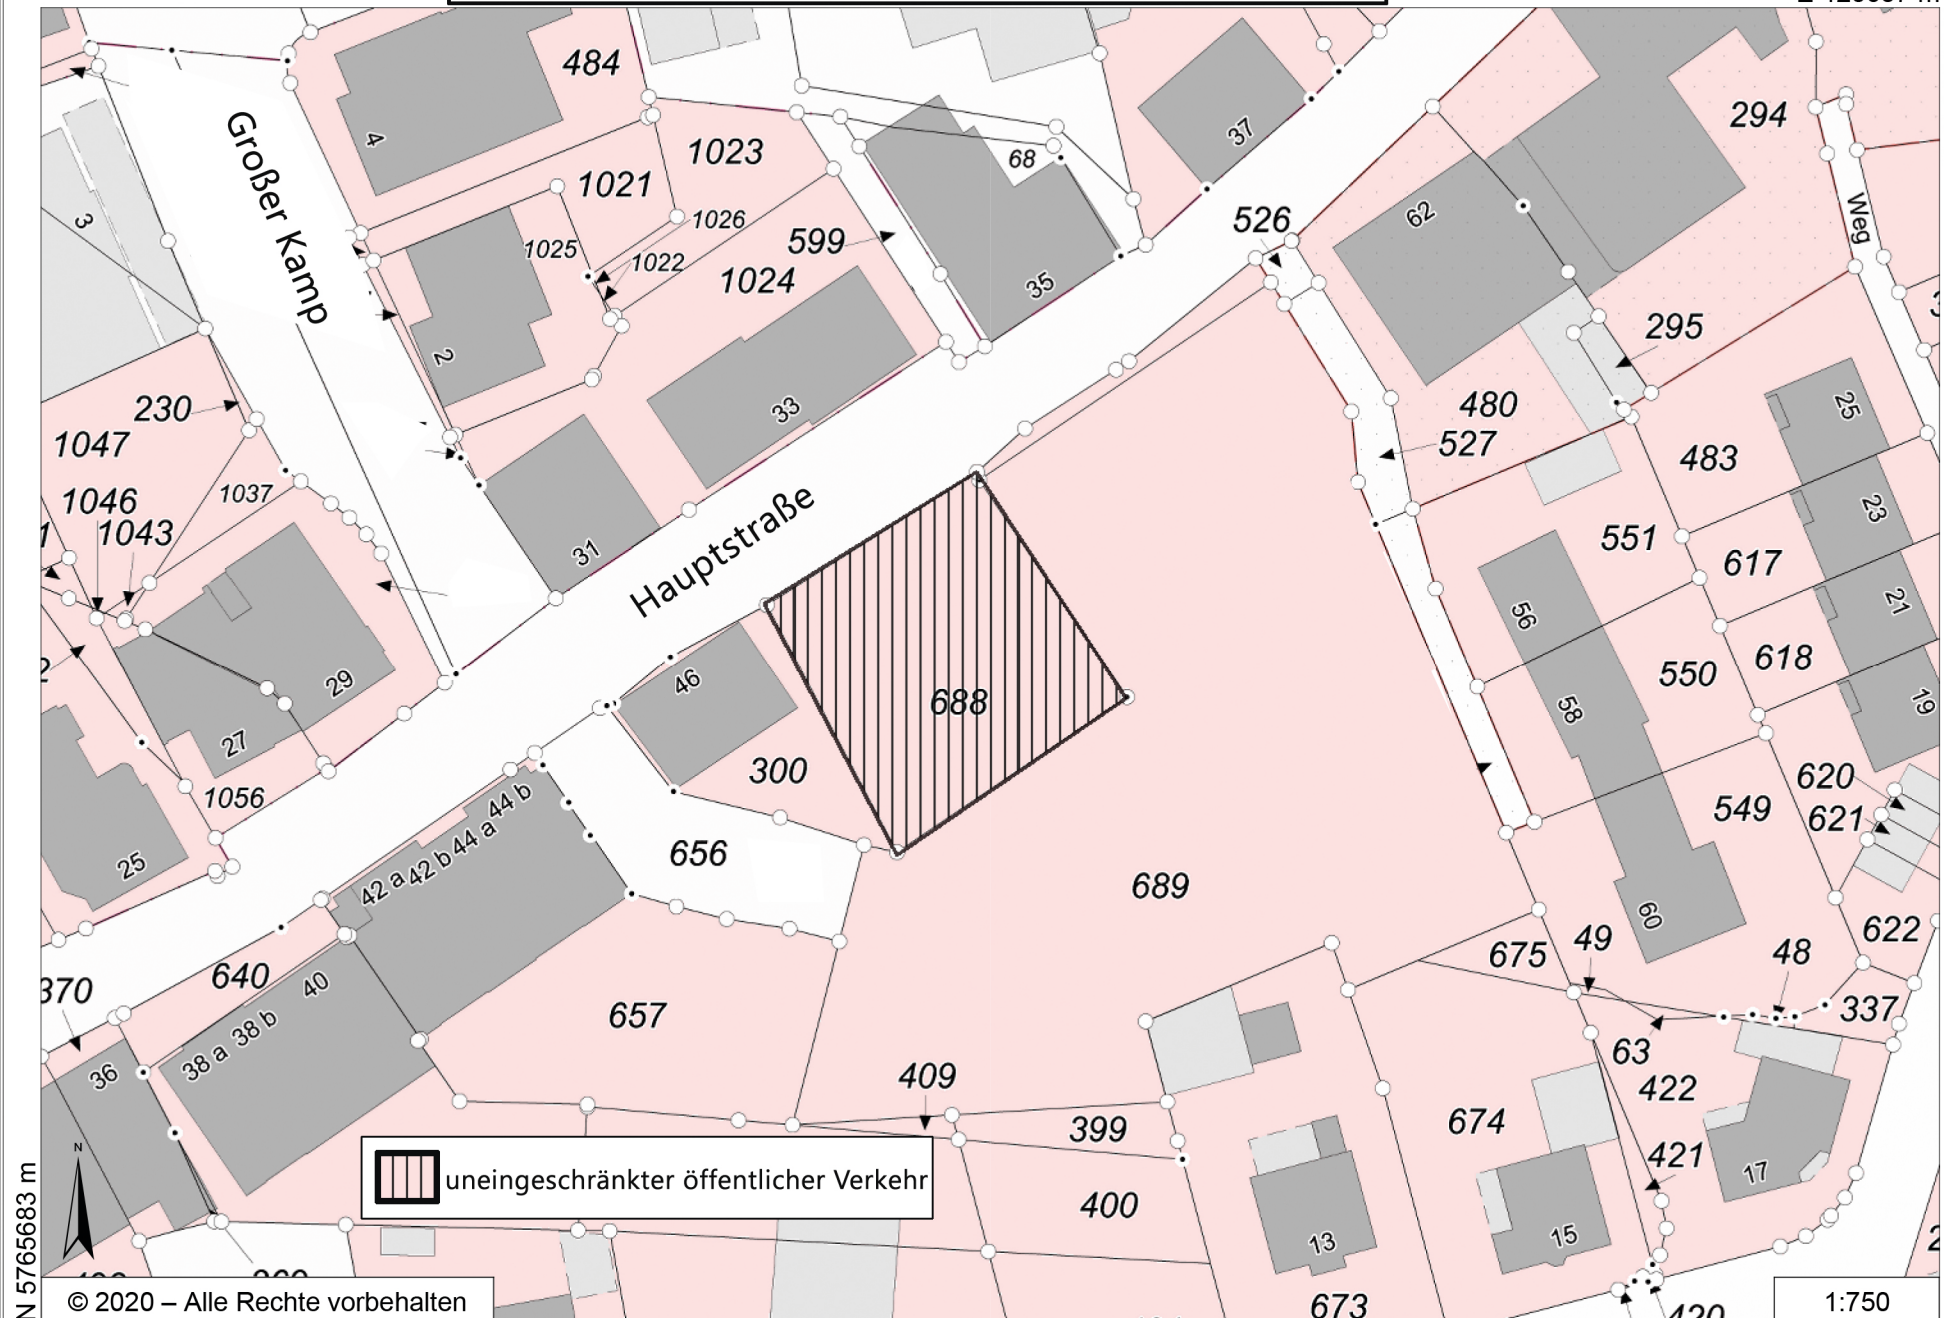

# Übersichtsplan Widmung Parkplatz am Bever-Carré

E 420657 m

N 5765813 m

 uneingeschränkter öffentlicher Verkehr

© 2020 – Alle Rechte vorbehalten

1:750

N 5765683 m

E 420468 m