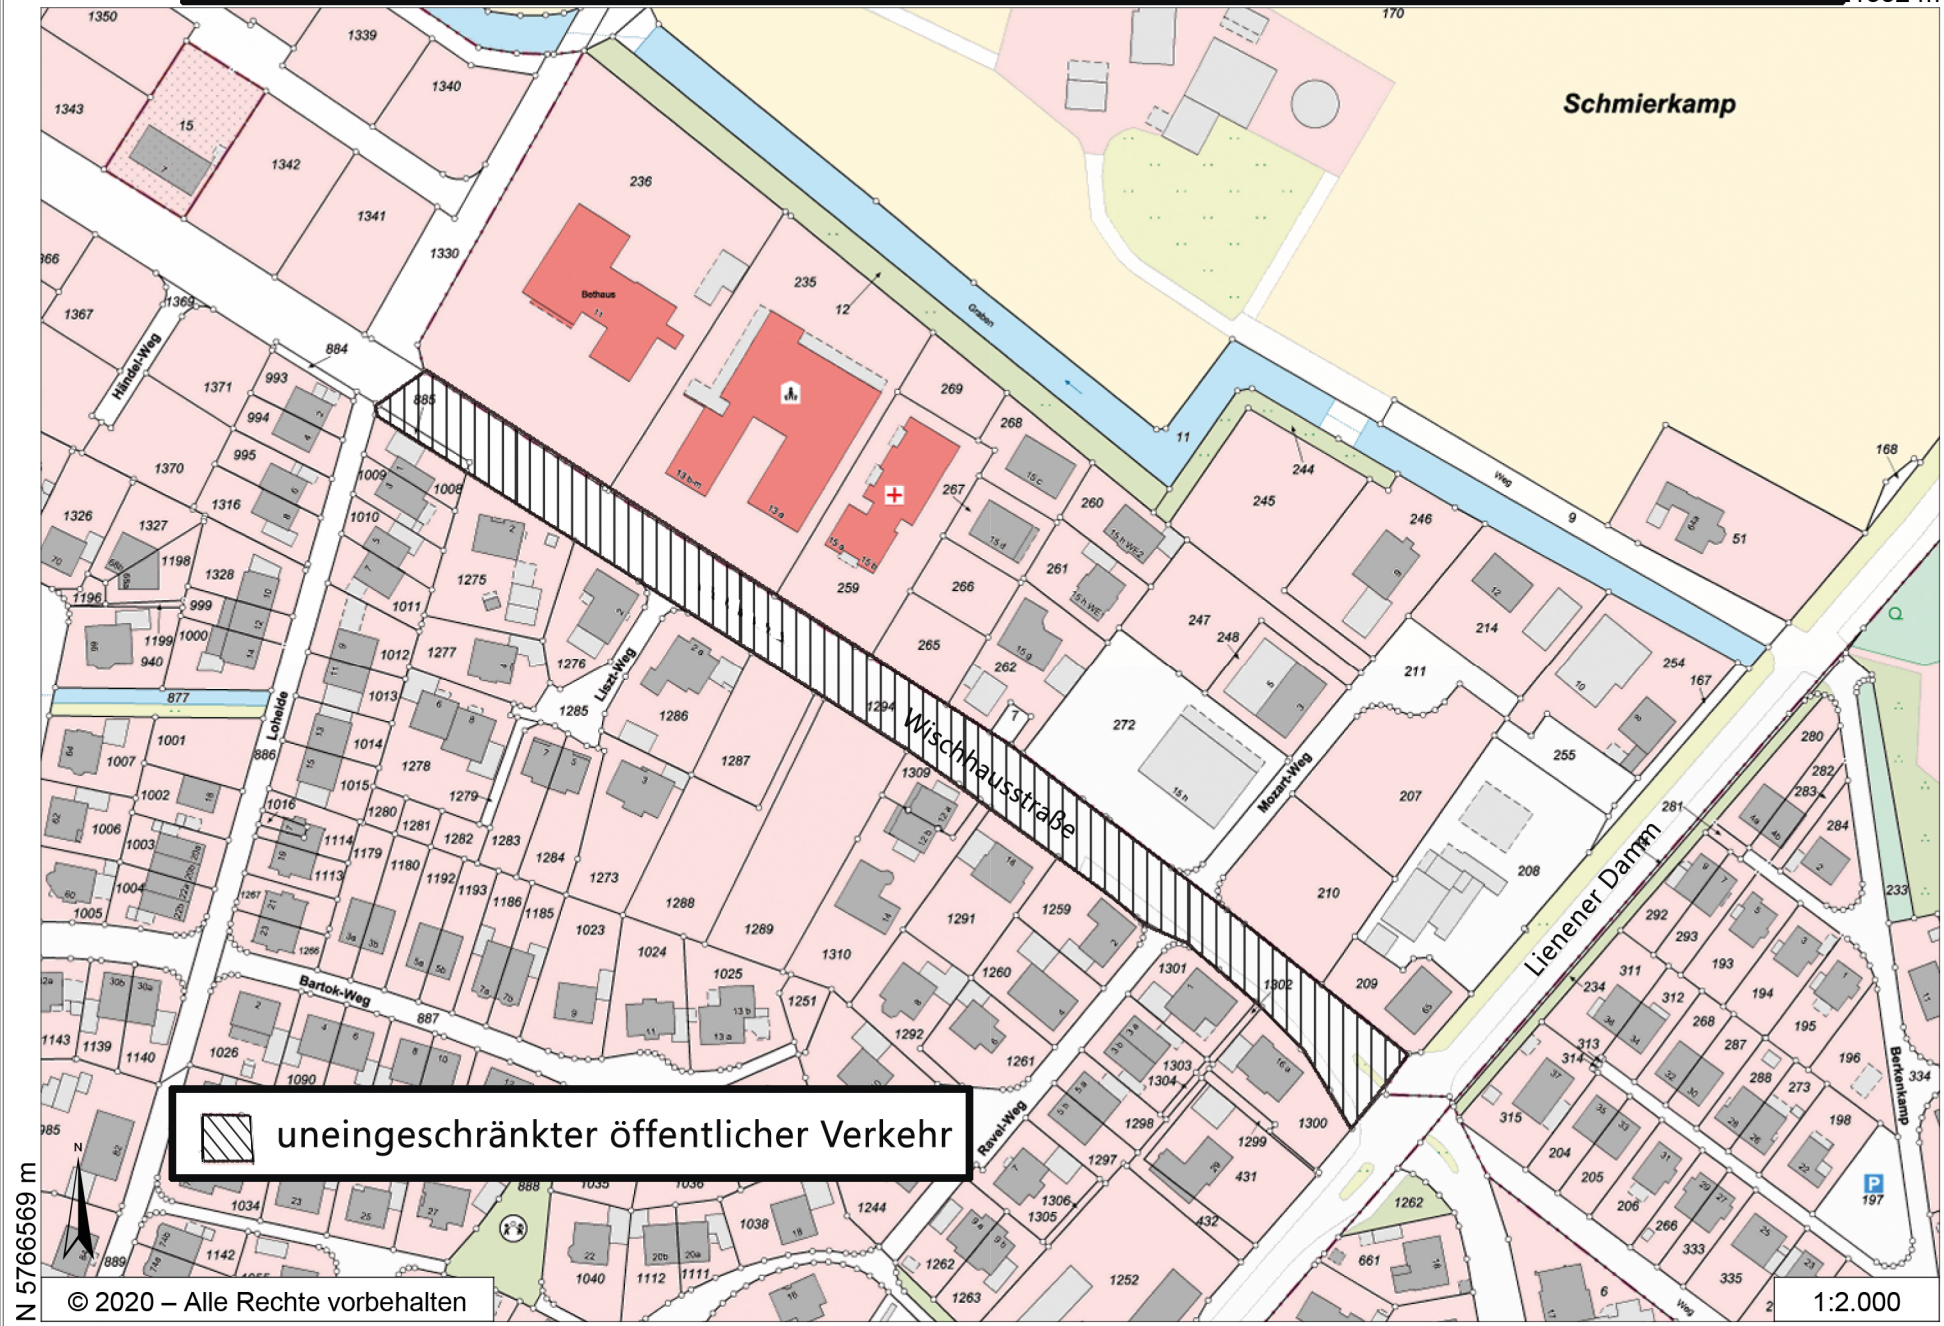

# Übersichtsplan Widmung Wischhausstraße im Bereich des Baugebietes Wischhausstraße I. BA

1332 m

N 5766916 m

 uneingeschränkter öffentlicher Verkehr

N 5766569 m

© 2020 – Alle Rechte vorbehalten

E 420829 m

1:2.000