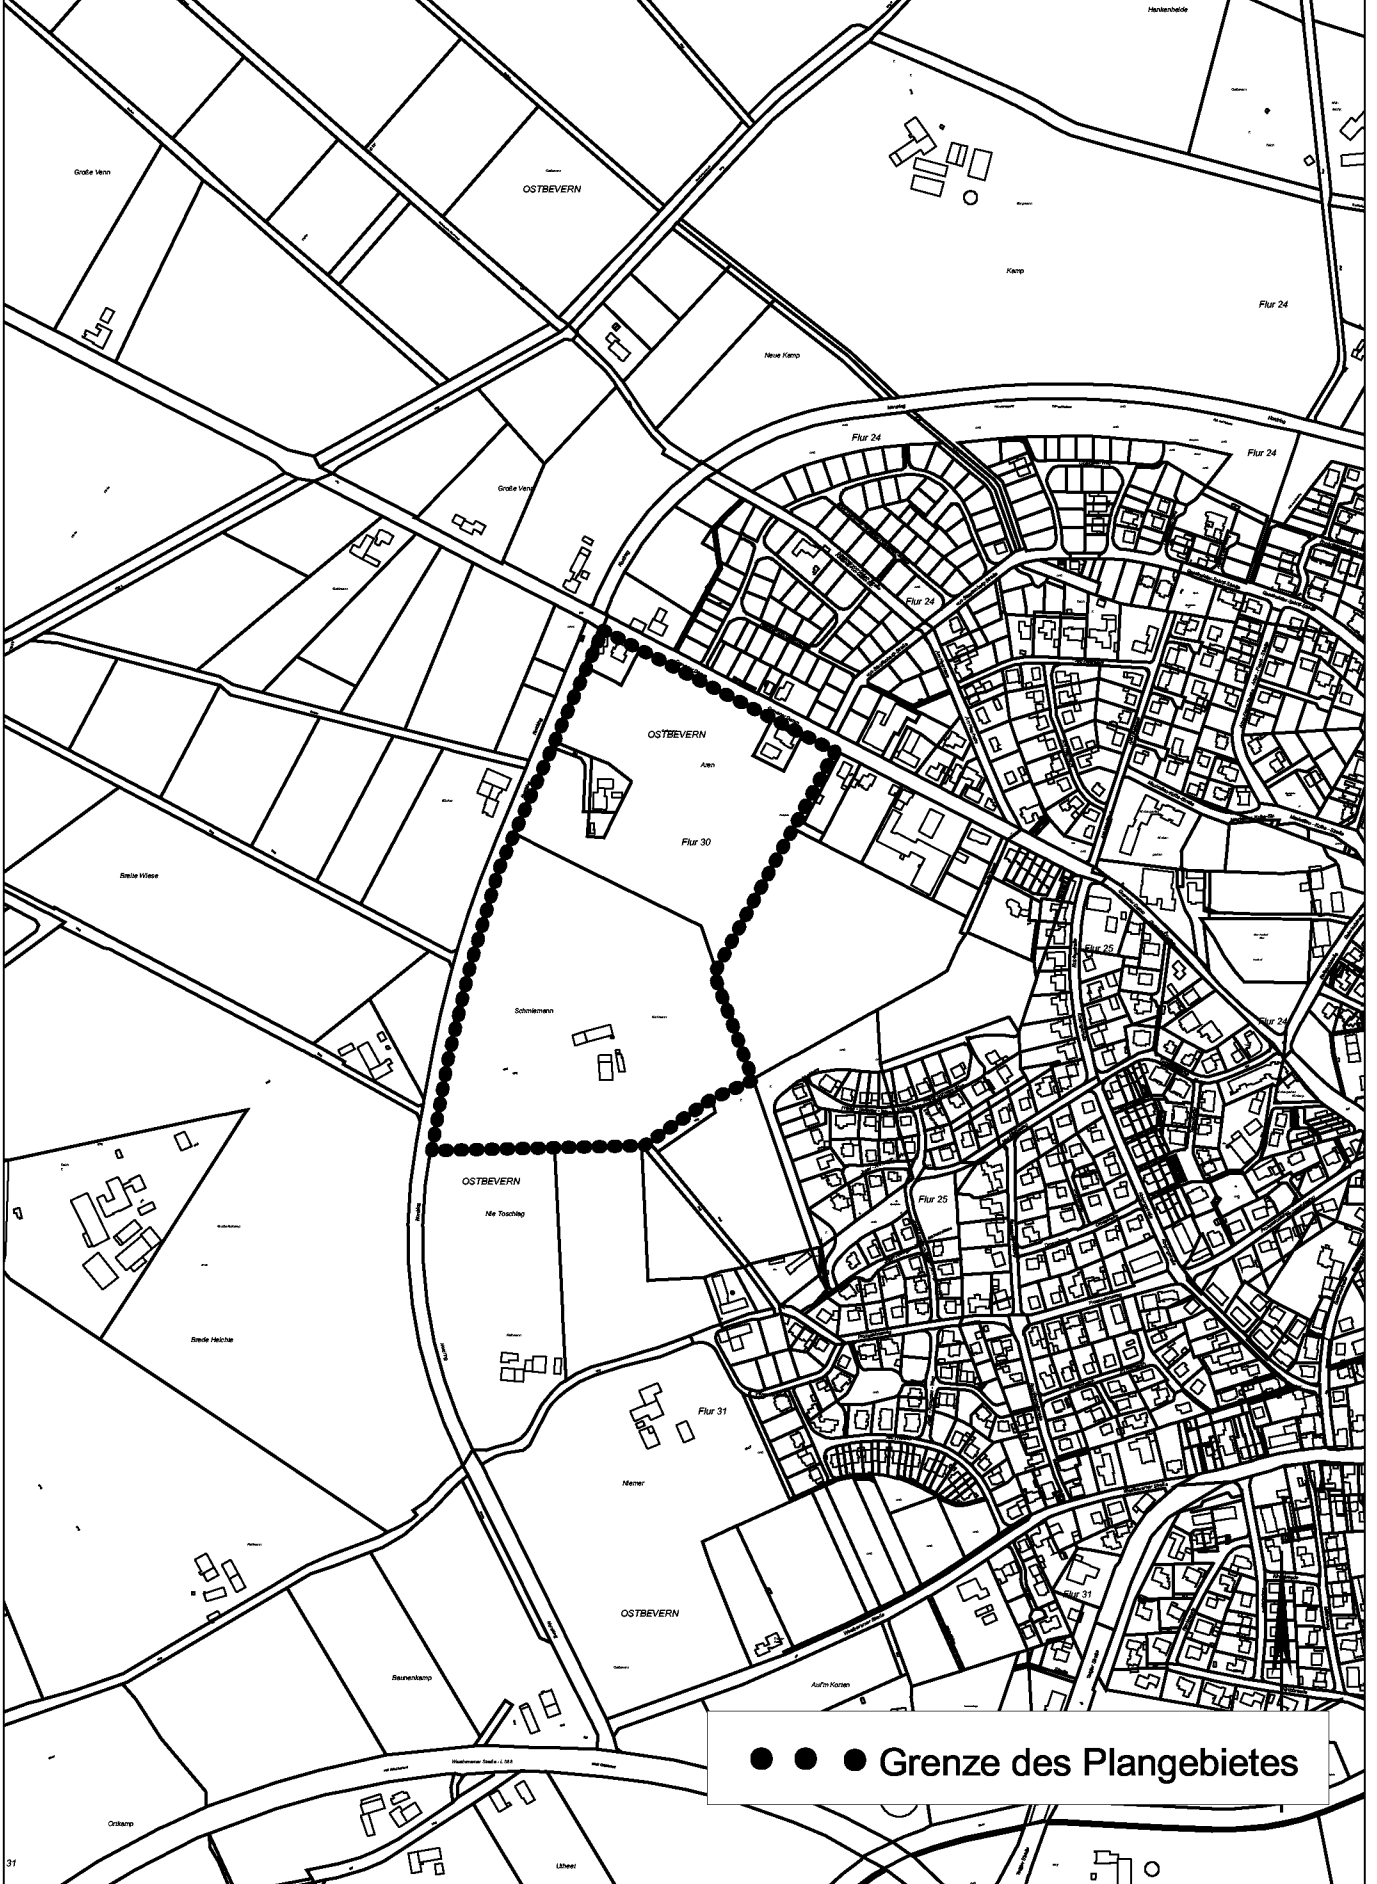

Bebauungsplan Nr. 52 "Grevener Damm Süd"

ur 56

● ● ● Grenze des Plangebietes

31