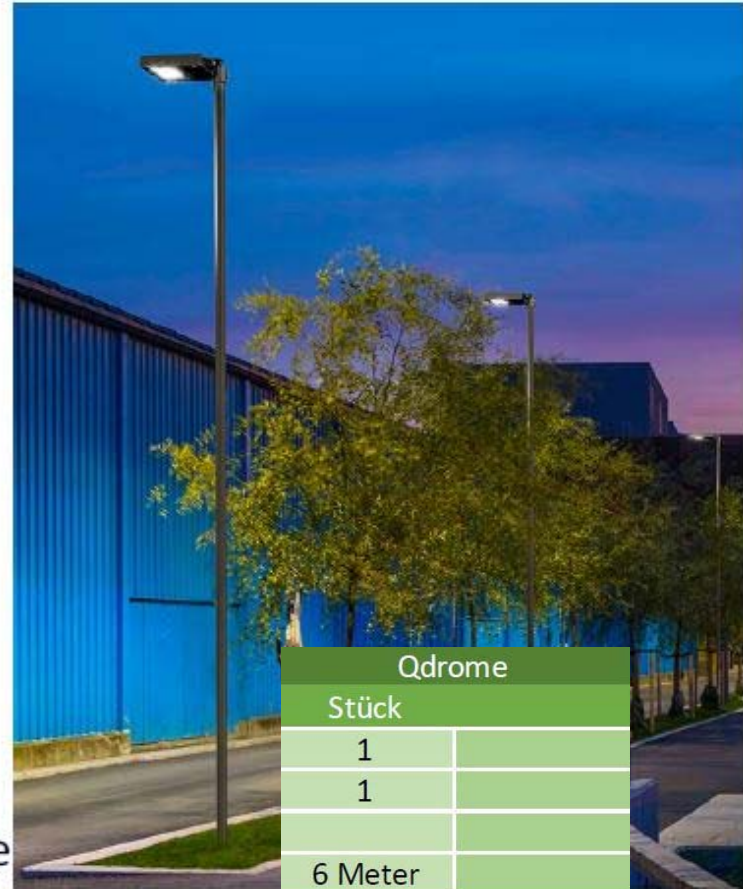

Leuchte Arya

Arya	
Stück	
1	
1	
6 Meter	
5 Meter	
1	
1	
2.064,00 €	

Leuchte Q-Drome

Qdrome	
Stück	
1	
1	
6 Meter	
5 Meter	
1	
1	
1.984,00 €	

Leuchte Compass

Compass 1	
Stück	
1	
1	
6 Meter	
5 Meter	
1	
1	
2.523,00 €	

Leuchte Artelys

Artelys 350	
Stück	
1	
1	
6 Meter	
5 Meter	
1	
1	
2.729,00 €	

Aus rein technischer Sicht betrachtet, können theoretisch alle Leuchten dasselbe, jedoch mit gewissen Unterschieden in der Leistungsfähigkeit. Dekorative Leuchten wie Eco Rays und Arya haben den Vorteil, dass sie durch ihre Aufsatzleuchten eine Erhöhung des einzelnen Lichtpunktes generieren und dadurch die Lichtqualität positiv beeinflusst wird. Dies ermöglicht eine bessere Gleichmäßigkeit, größere Abstände zwischen den Leuchten und vermeidet zu hohe Leuchtedichten unterhalb der Leuchten, insbesondere bei niedrigen Lichtpunkthöhen.