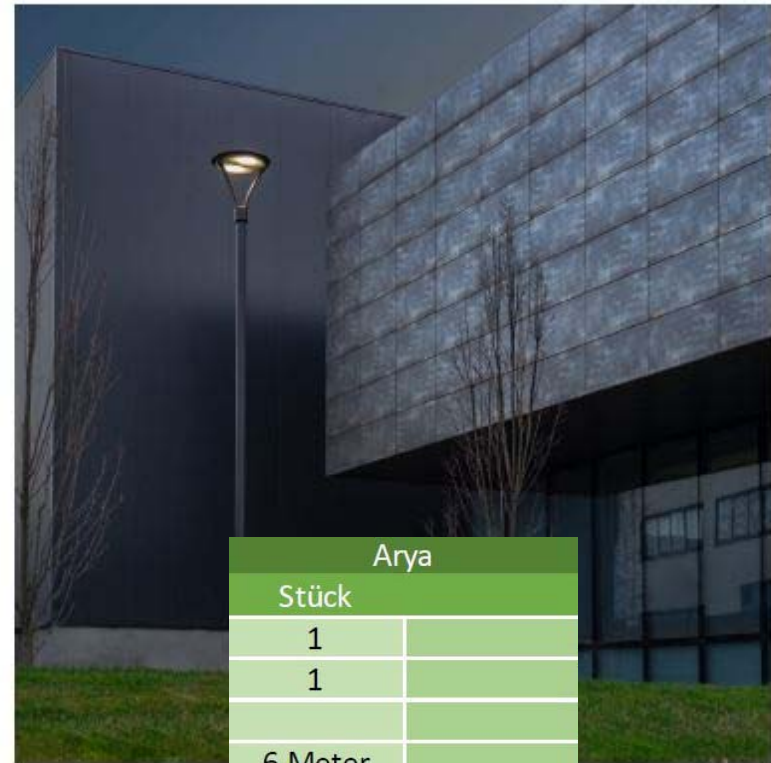

Leuchte Italo 1

Italo X	
Stück	
1	
1	
6 Meter	
5 Meter	
1	
1	
	2.169,00 €

Leuchte Italo 2 Urban

Italo 2 Urban	
Stück	
1	
1	
6 Meter	
5 Meter	
1	
1	
	2.331,00 €

Leuchte Itron Zero

Itron Zero	
Stück	
1	
1	
6 Meter	
5 Meter	
1	
1	
2.069,00 €	

Leuchte Arya

Arya	
Stück	
1	
1	
6 Meter	
5 Meter	
1	
1	
2.064,00 €	

Leuchte Q-Drome

Qdrome	
Stück	
1	
1	
6 Meter	
5 Meter	
1	
1	
1.984,00 €	

Leuchte Compass

Compass 1	
Stück	
1	
1	
6 Meter	
5 Meter	
1	
1	
2.523,00 €	

Leuchte Artelys

Artelys 350	
Stück	
1	
1	
6 Meter	
5 Meter	
1	
1	
2.729,00 €	

Aus rein technischer Sicht betrachtet, können theoretisch alle Leuchten dasselbe, jedoch mit gewissen Unterschieden in der Leistungsfähigkeit. Dekorative Leuchten wie Eco Rays und Arya haben den Vorteil, dass sie durch ihre Aufsatzleuchten eine Erhöhung des einzelnen Lichtpunktes generieren und dadurch die Lichtqualität positiv beeinflusst wird. Dies ermöglicht eine bessere Gleichmäßigkeit, größere Abstände zwischen den Leuchten und vermeidet zu hohe Leuchtedichten unterhalb der Leuchten, insbesondere bei niedrigen Lichtpunkthöhen.