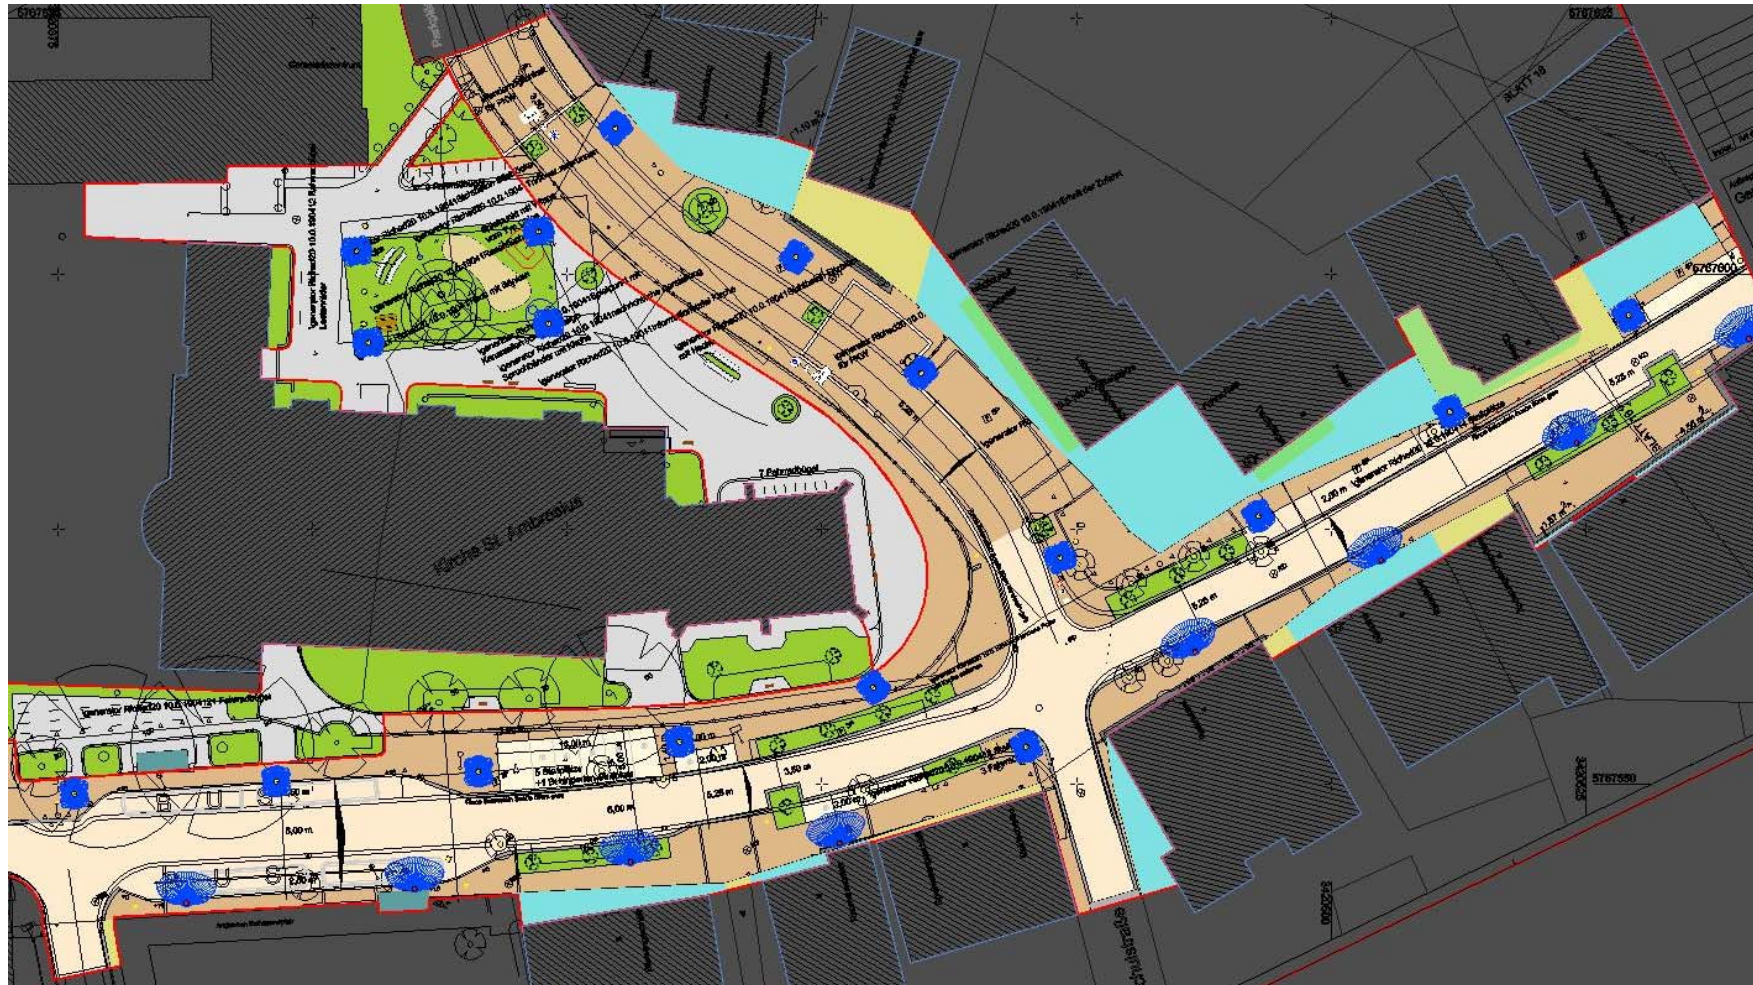

Eine neue Mitte für Ostbevern“

- **Beschluss über das Lichtkonzept**
- **Zur Vorlage 2023/123 für den UPA am 24.08.2023**

OSTBEVERN
Natürlich vielseitig

Leuchte Eco Rays

Eco Rays	
Stück	
1	
1	
6 Meter	
5 Meter	
1	
1	
2.191,00 €	

Leuchte Italo 1

Italo X	
Stück	
1	
1	
6 Meter	
5 Meter	
1	
1	
	2.169,00 €

Leuchte Italo 2 Urban

Italo 2 Urban	
Stück	
1	
1	
6 Meter	
5 Meter	
1	
1	
	2.331,00 €

Leuchte Itron Zero

Itron Zero	
Stück	
1	
1	
6 Meter	
5 Meter	
1	
1	
2.069,00 €	

Leuchte Arya

Arya	
Stück	
1	
1	
6 Meter	
5 Meter	
1	
1	
2.064,00 €	

Leuchte Q-Drome

Qdrome	
Stück	
1	
1	
6 Meter	
5 Meter	
1	
1	
1.984,00 €	

Leuchte Compass

Compass 1	
Stück	
1	
1	
6 Meter	
5 Meter	
1	
1	
2.523,00 €	

Pos	Grundausrüstung	Eco Rays		Italo X		Qdrome		Arya	
		Stück		Stück		Stück		Stück	
1	DALI	1		1		1		1	
2	Zhaga 1 Fach	1				1		1	
3	Zhaga 2 Fach			1					
4	Kabel	6 Meter		6 Meter		6 Meter		6 Meter	
5	Mast	5 Meter		5 Meter		5 Meter		5 Meter	
6	SPD (Blizuschutz)								
7	Leuchte	1		1		1		1	
8	KüK	1		1		1		1	
		2.191,00 €		2.169,00 €		1.984,00 €		2.064,00 €	