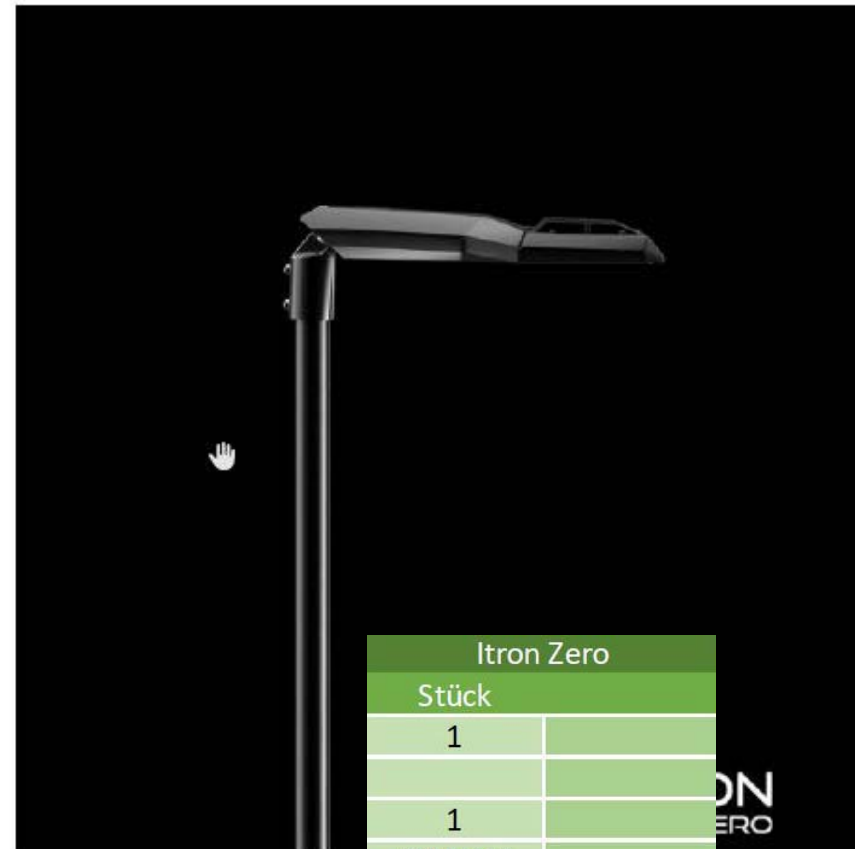

Leuchte Italo 1

Italo X	
Stück	
1	
1	
6 Meter	
5 Meter	
1	
1	
	2.169,00 €

Leuchte Italo 2 Urban

Italo 2 Urban	
Stück	
1	
1	
6 Meter	
5 Meter	
1	
1	
	2.331,00 €

Leuchte Itron Zero

Itron Zero	
Stück	
1	
1	
6 Meter	
5 Meter	
1	
1	
2.069,00 €	

Leuchte Arya

Arya	
Stück	
1	
1	
6 Meter	
5 Meter	
1	
1	
2.064,00 €	

Leuchte Q-Drome

Qdrome	
Stück	
1	
1	
6 Meter	
5 Meter	
1	
1	
1.984,00 €	

Leuchte Compass

Compass 1	
Stück	
1	
1	
6 Meter	
5 Meter	
1	
1	
2.523,00 €	