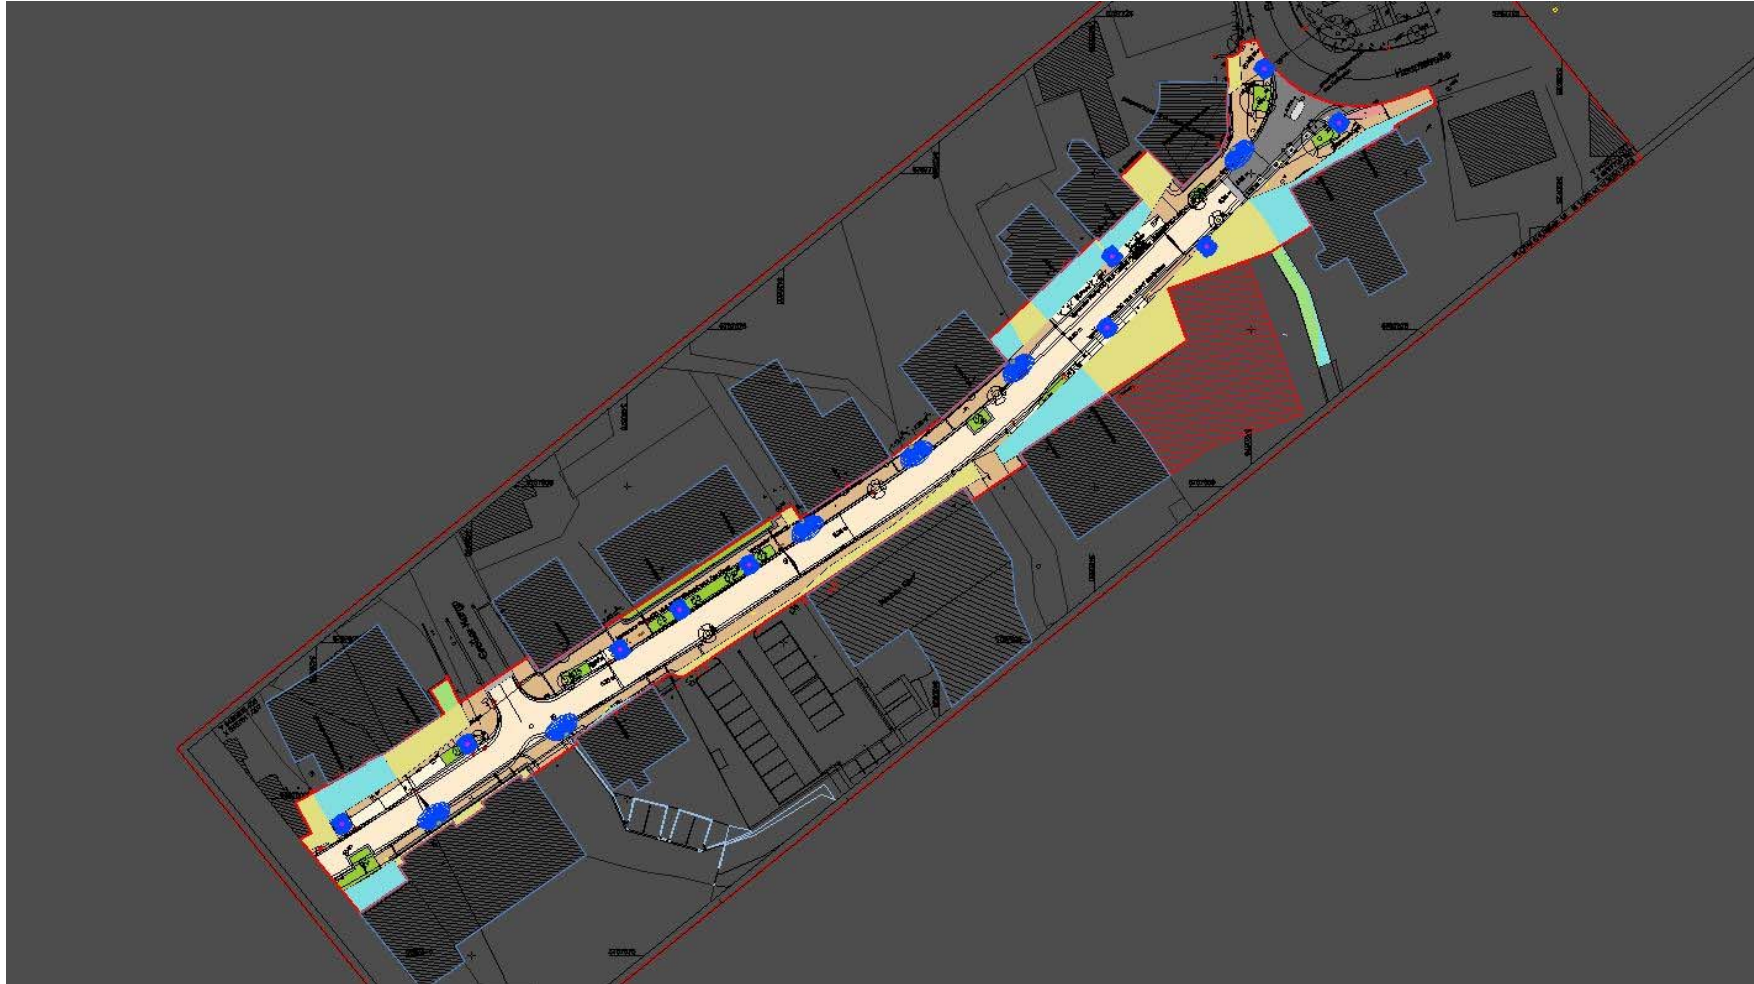

Eine neue Mitte für Ostbevern“

- **Beschluss über das Lichtkonzept**
- **Zur Vorlage 2023/123 für den UPA am 24.08.2023**

OSTBEVERN
Natürlich vielseitig

Leuchte Eco Rays

Eco Rays	
Stück	
1	
1	
6 Meter	
5 Meter	
1	
1	
2.191,00 €	

Leuchte Italo 1

Italo X	
Stück	
1	
1	
6 Meter	
5 Meter	
1	
1	
	2.169,00 €

Leuchte Italo 2 Urban

Italo 2 Urban	
Stück	
1	
1	
6 Meter	
5 Meter	
1	
1	
	2.331,00 €

Leuchte Itron Zero

Itron Zero	
Stück	
1	
1	
6 Meter	
5 Meter	
1	
1	
2.069,00 €	

Pos	Grundausrüstung	Eco Rays		Italo X		Qdrome		Arya	
		Stück		Stück		Stück		Stück	
1	DALI	1		1		1		1	
2	Zhaga 1 Fach	1				1		1	
3	Zhaga 2 Fach			1					
4	Kabel	6 Meter		6 Meter		6 Meter		6 Meter	
5	Mast	5 Meter		5 Meter		5 Meter		5 Meter	
6	SPD (Blizuschutz)								
7	Leuchte	1		1		1		1	
8	KüK	1		1		1		1	
		2.191,00 €		2.169,00 €		1.984,00 €		2.064,00 €	