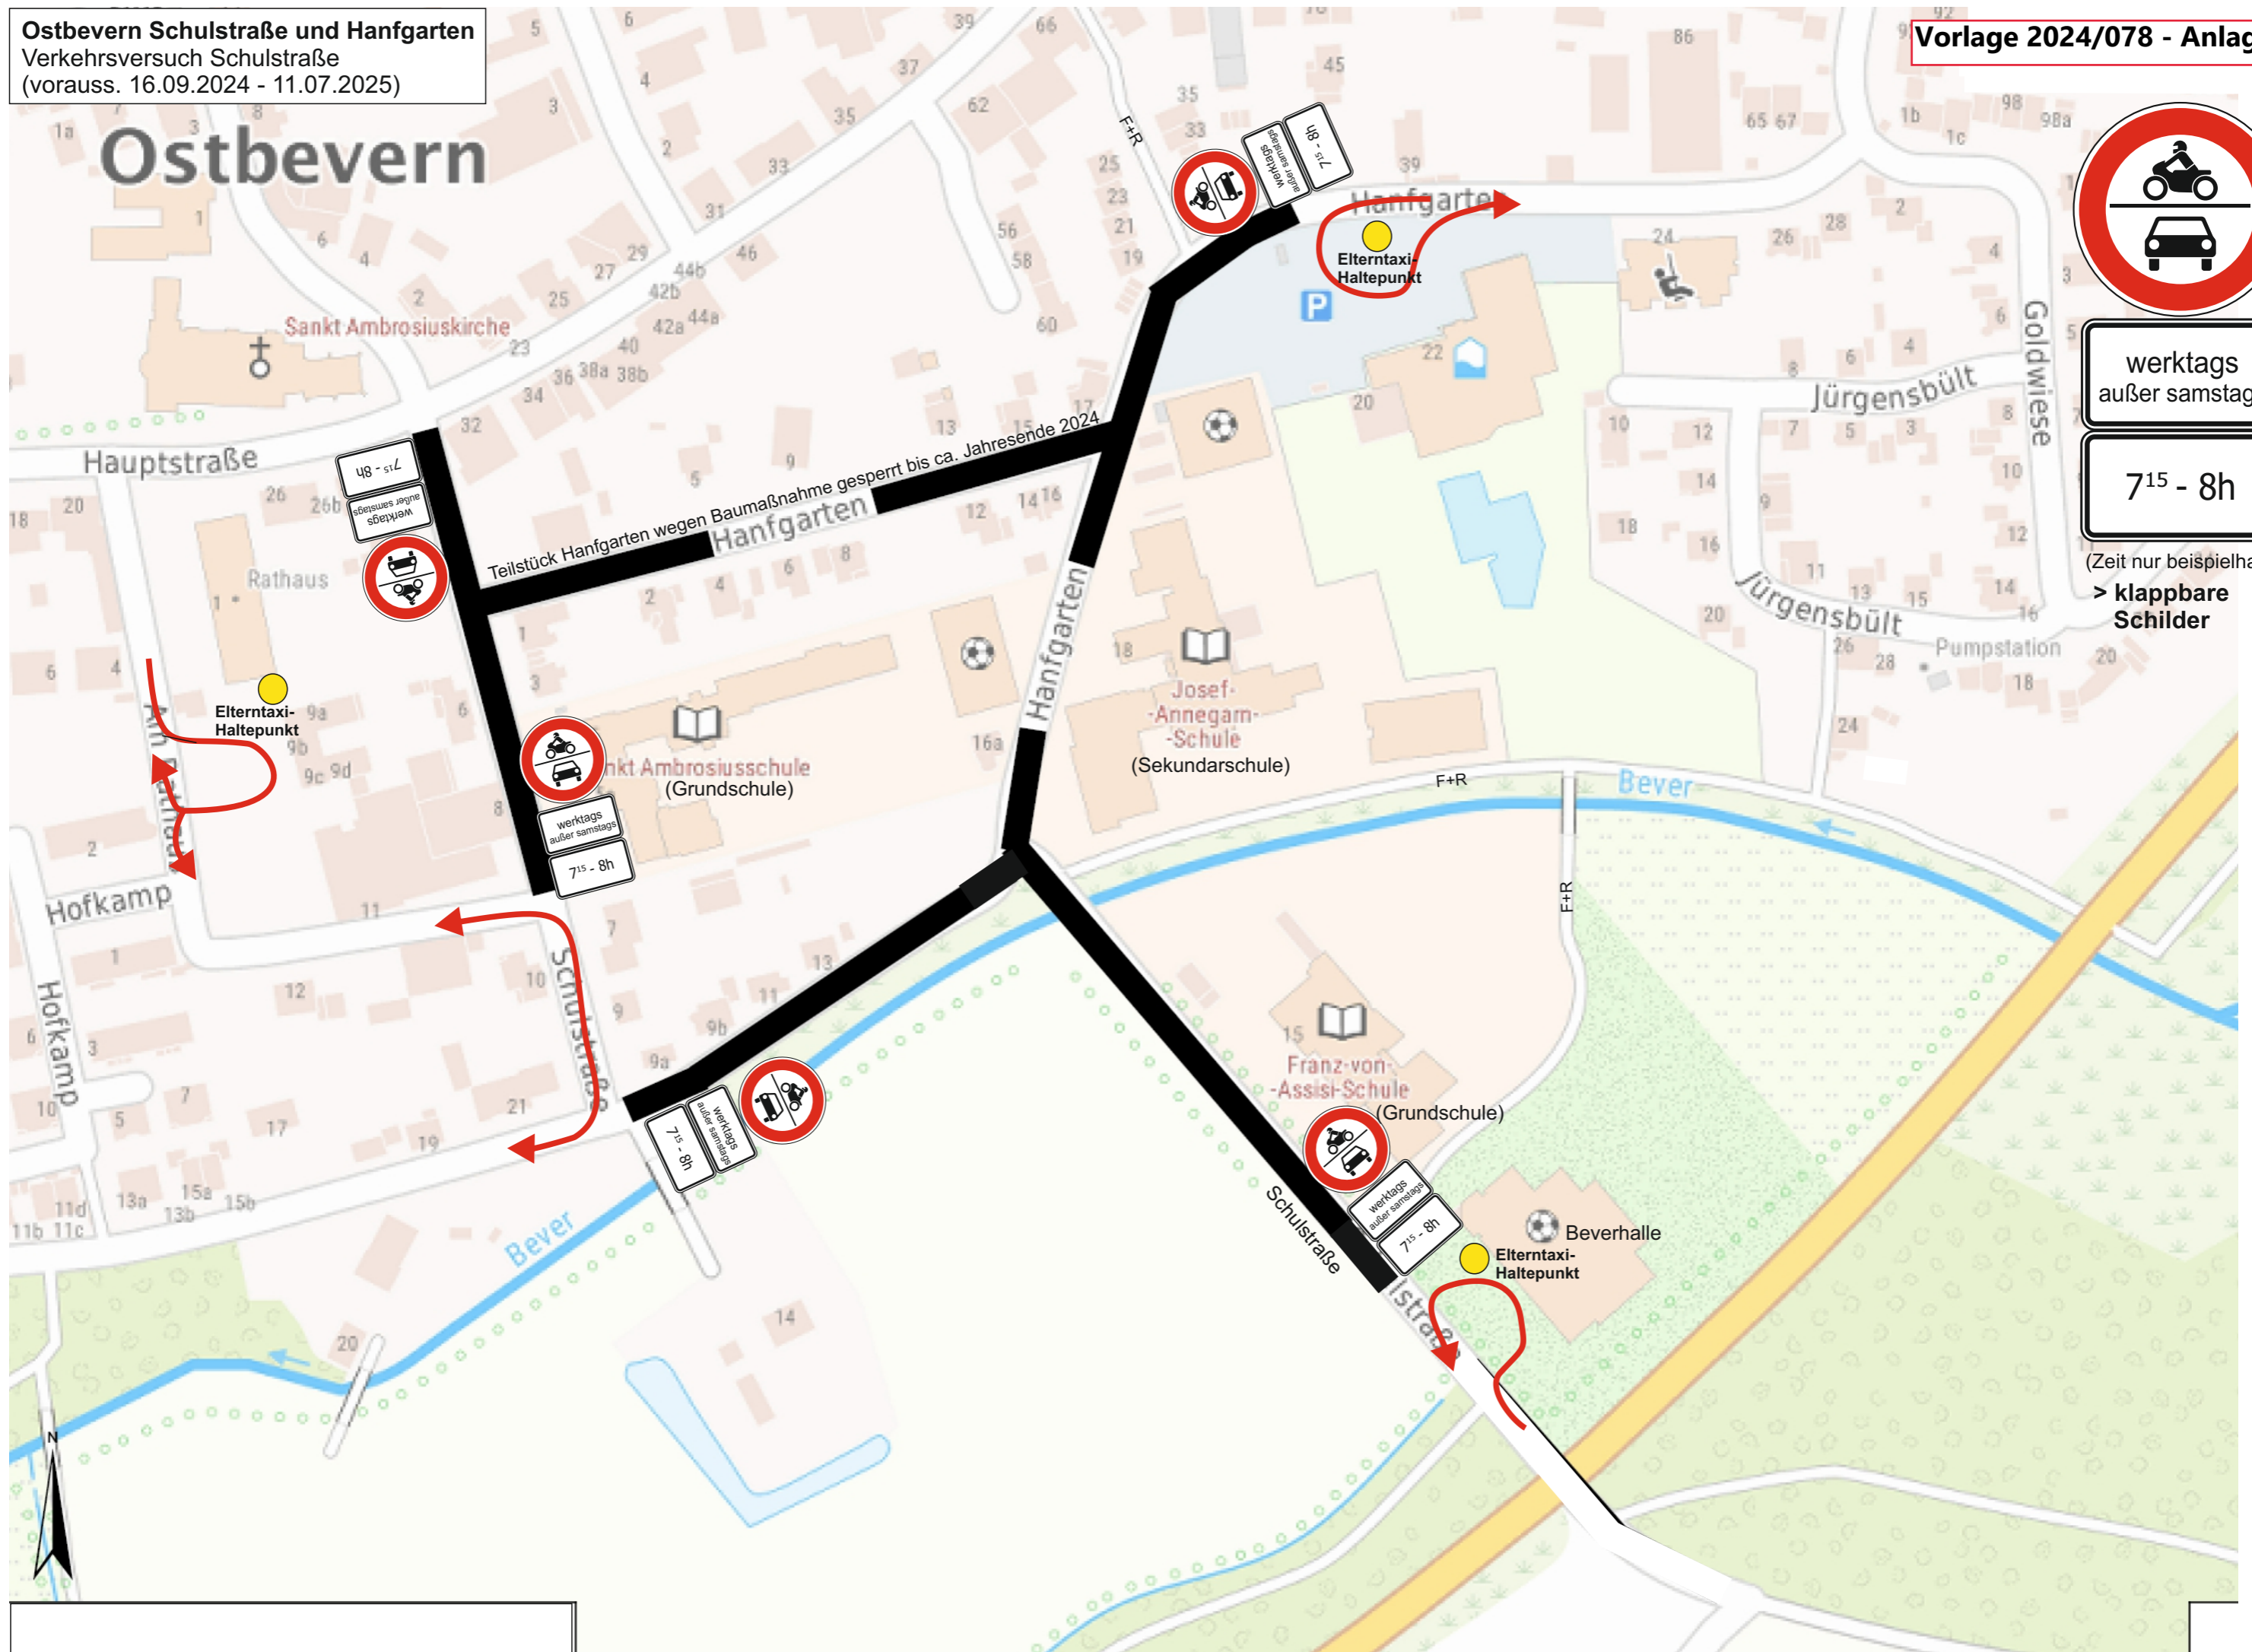

Ostbevern Schulstraße und Hanfgarten
Verkehrsversuch Schulstraße
(vorauss. 16.09.2024 - 11.07.2025)

Vorlage 2024/078 - Anlage 1

Ostbevern

Teilstück Hanfgarten wegen Baumaßnahme gesperrt bis ca. Jahresende 2024

Elterntaxi-Haltepunkt

Elterntaxi-Haltepunkt

Elterntaxi-Haltepunkt

werktags
außer samstags

7¹⁵ - 8h

(Zeit nur beispielhaft)
> klappbare
Schilder