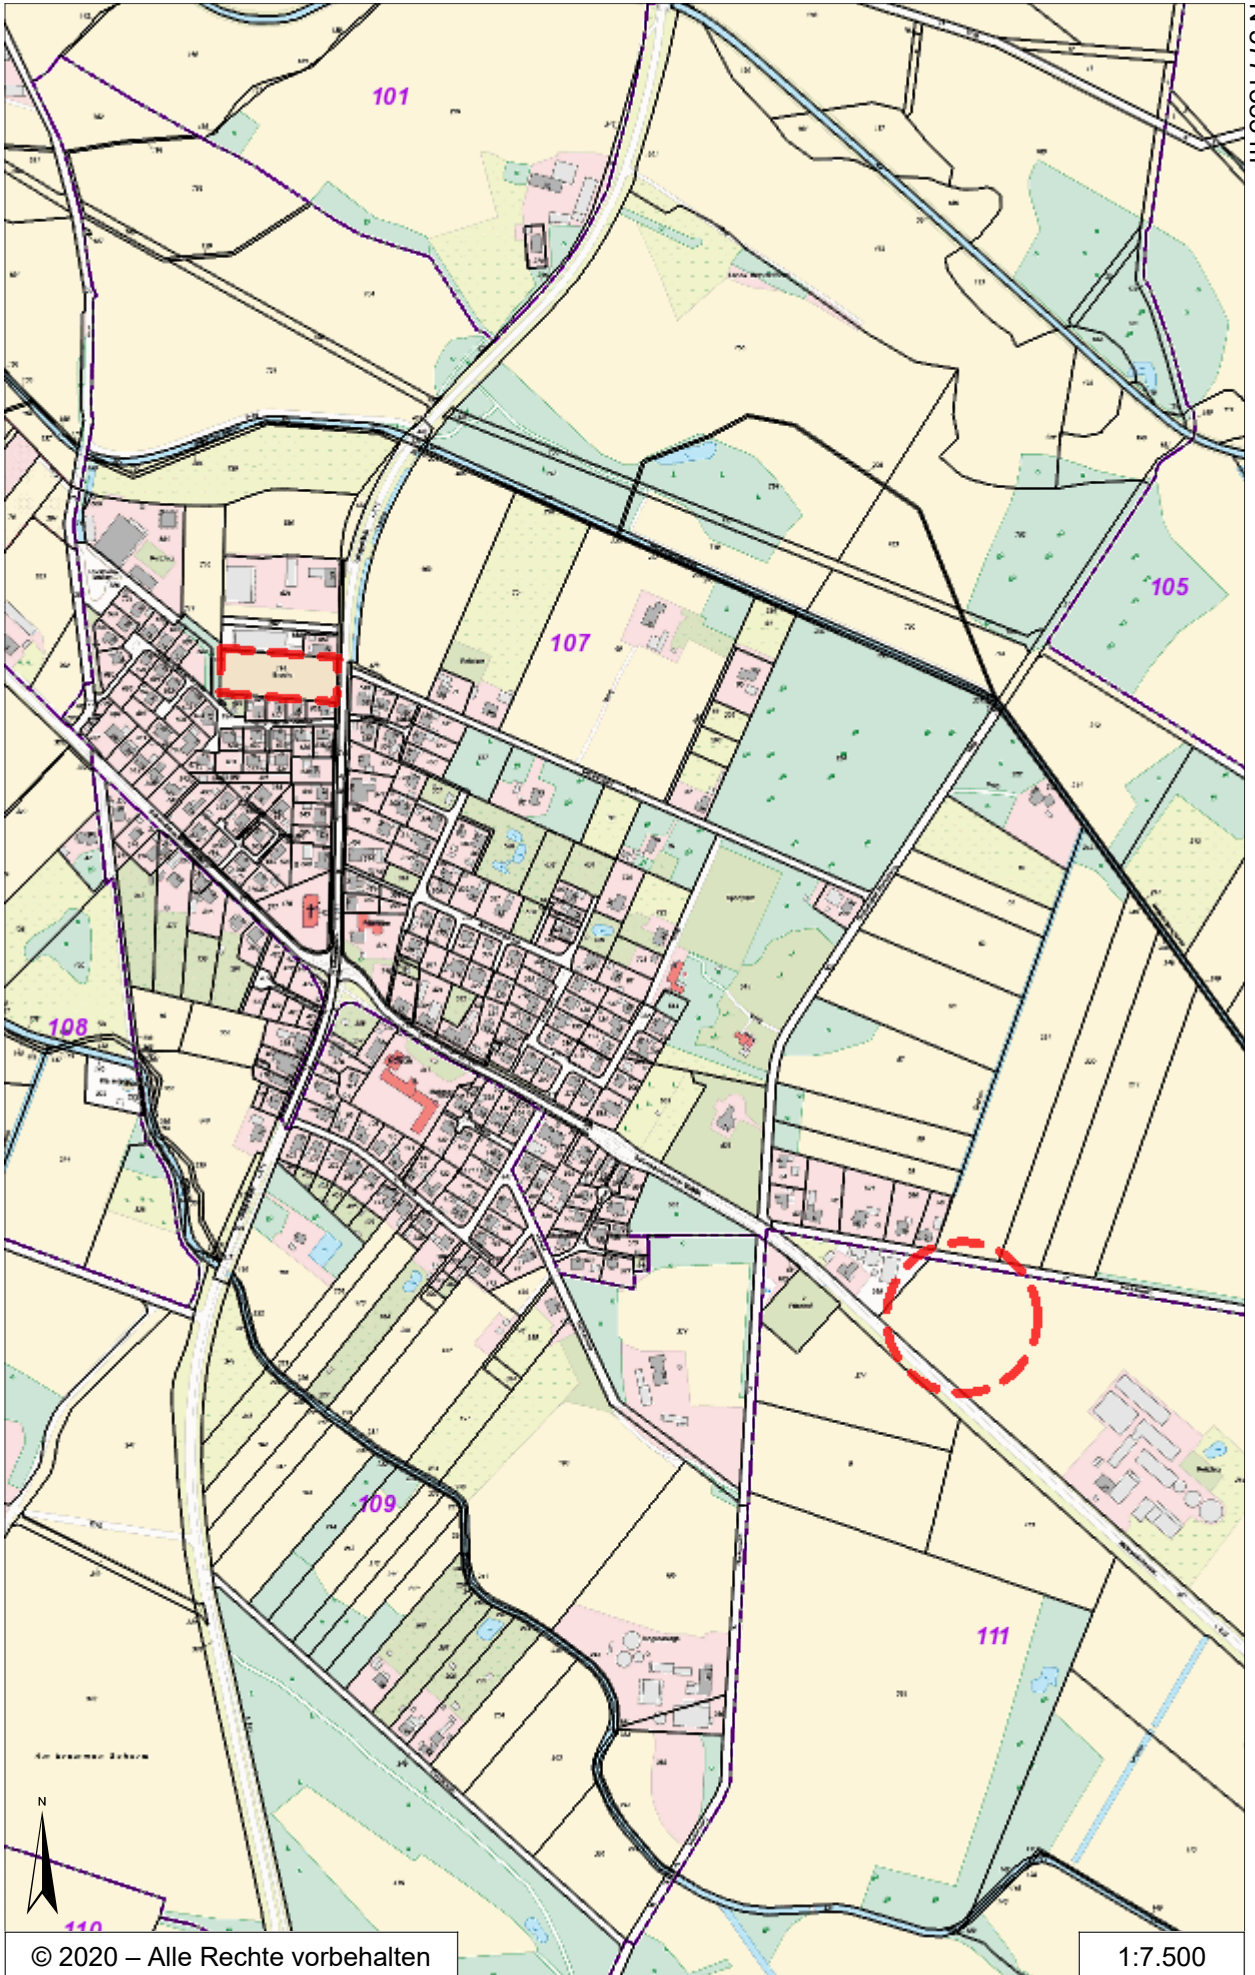

E 417088 m

N 5771355 m

N 5769398 m

der brauner Zirkel

© 2020 – Alle Rechte vorbehalten

1:7.500

E 415858 m