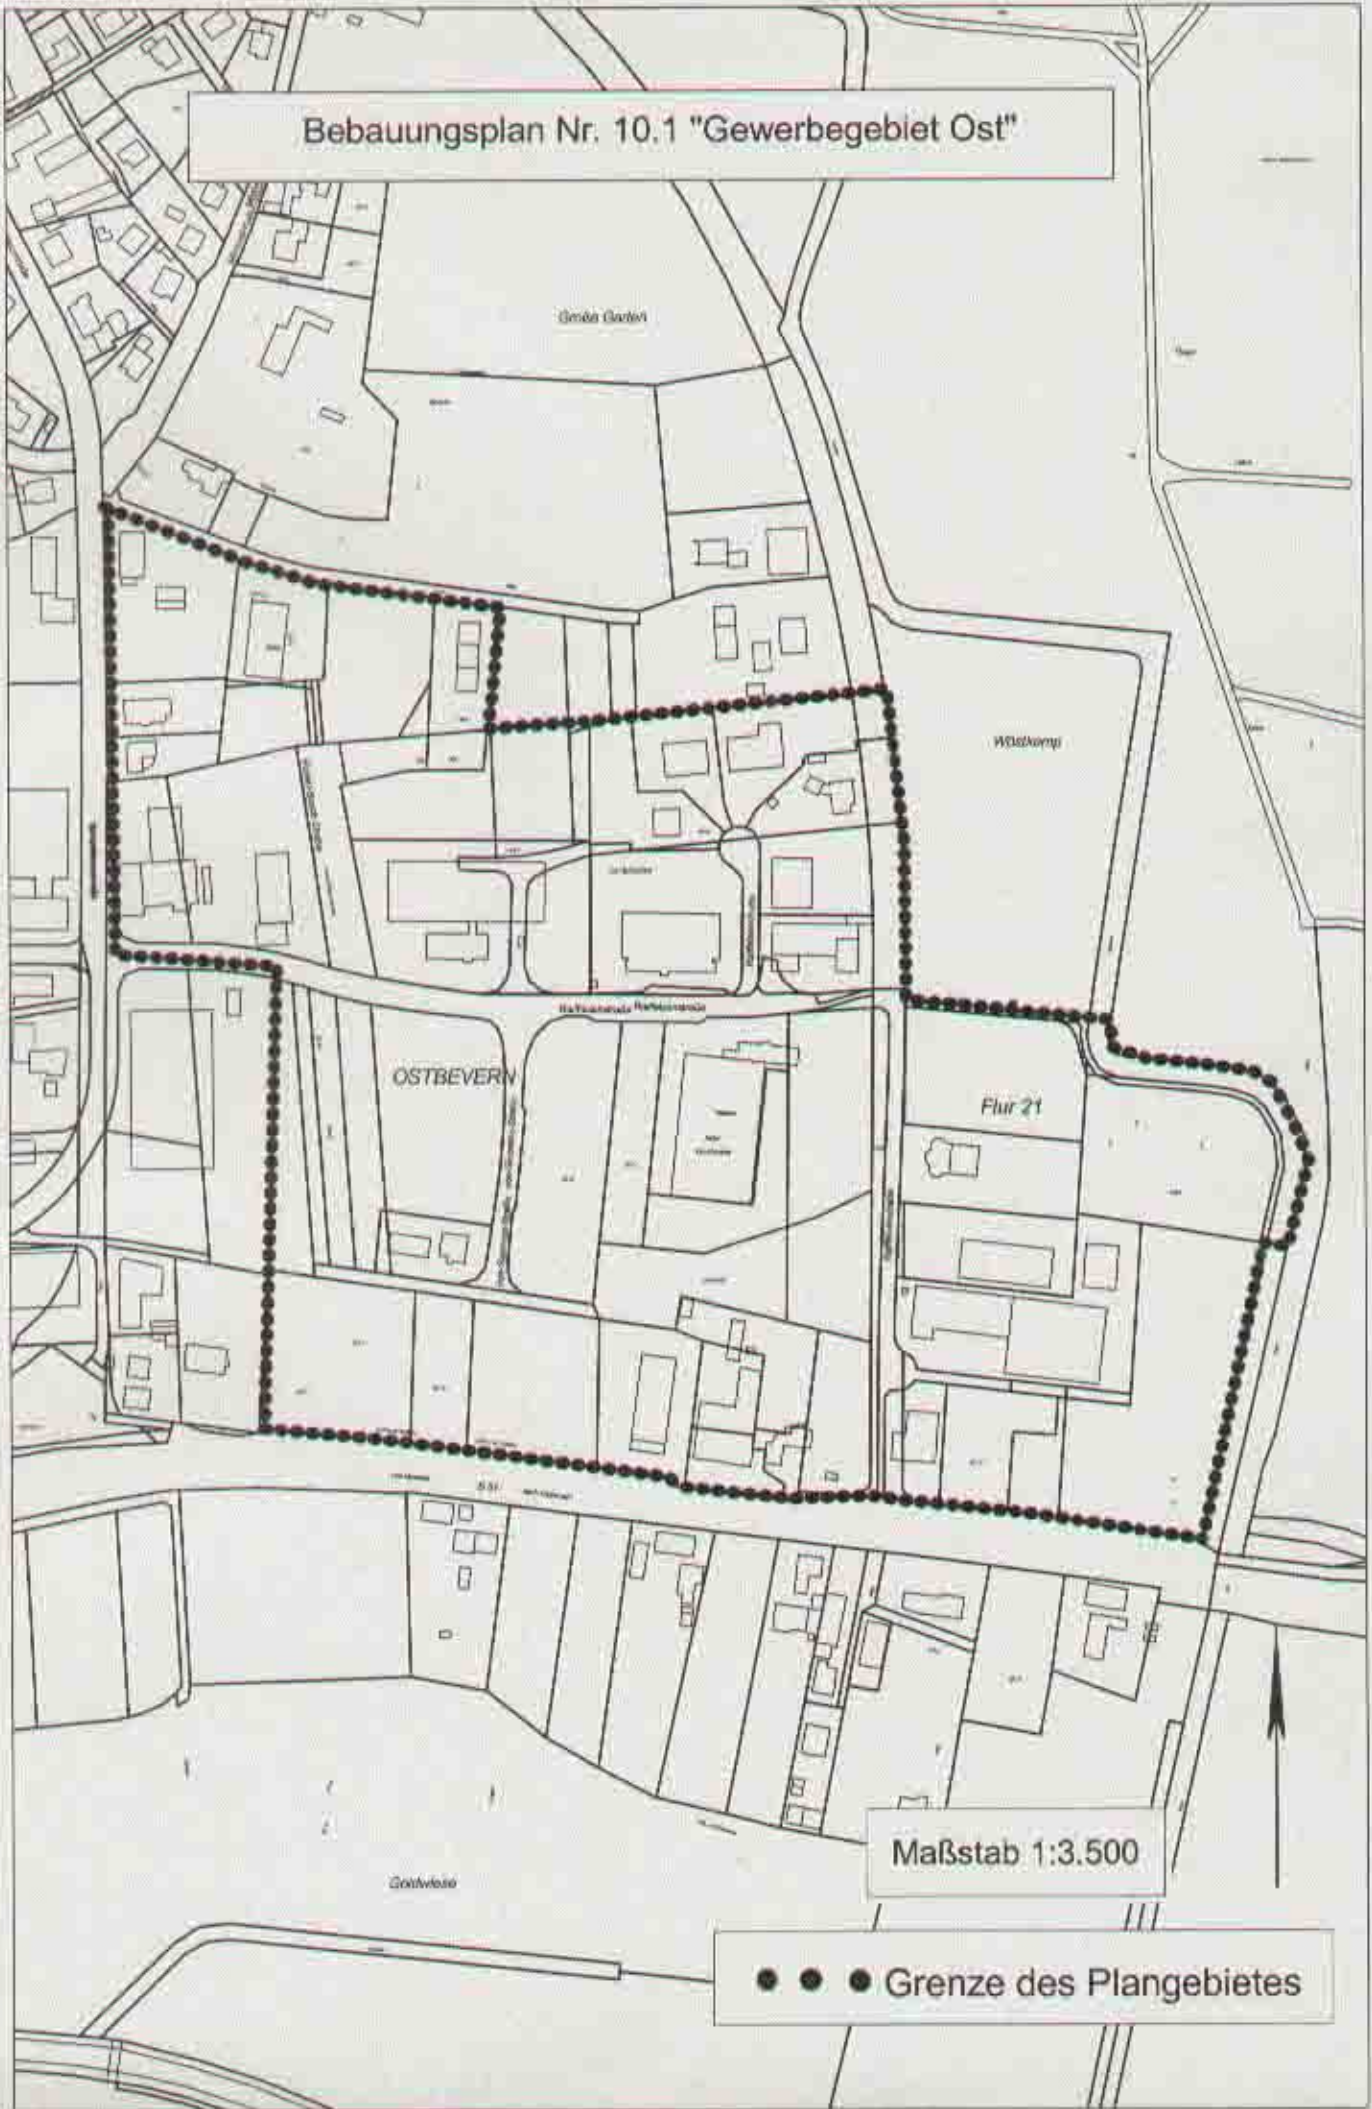

Bebauungsplan Nr. 10.1 "Gewerbegebiet Ost"

Gemeinde Garzitz

Wieskamp

OSTBEVERN

Flur 21

Goldwiese

Maßstab 1:3.500

● ● ● Grenze des Plangebietes