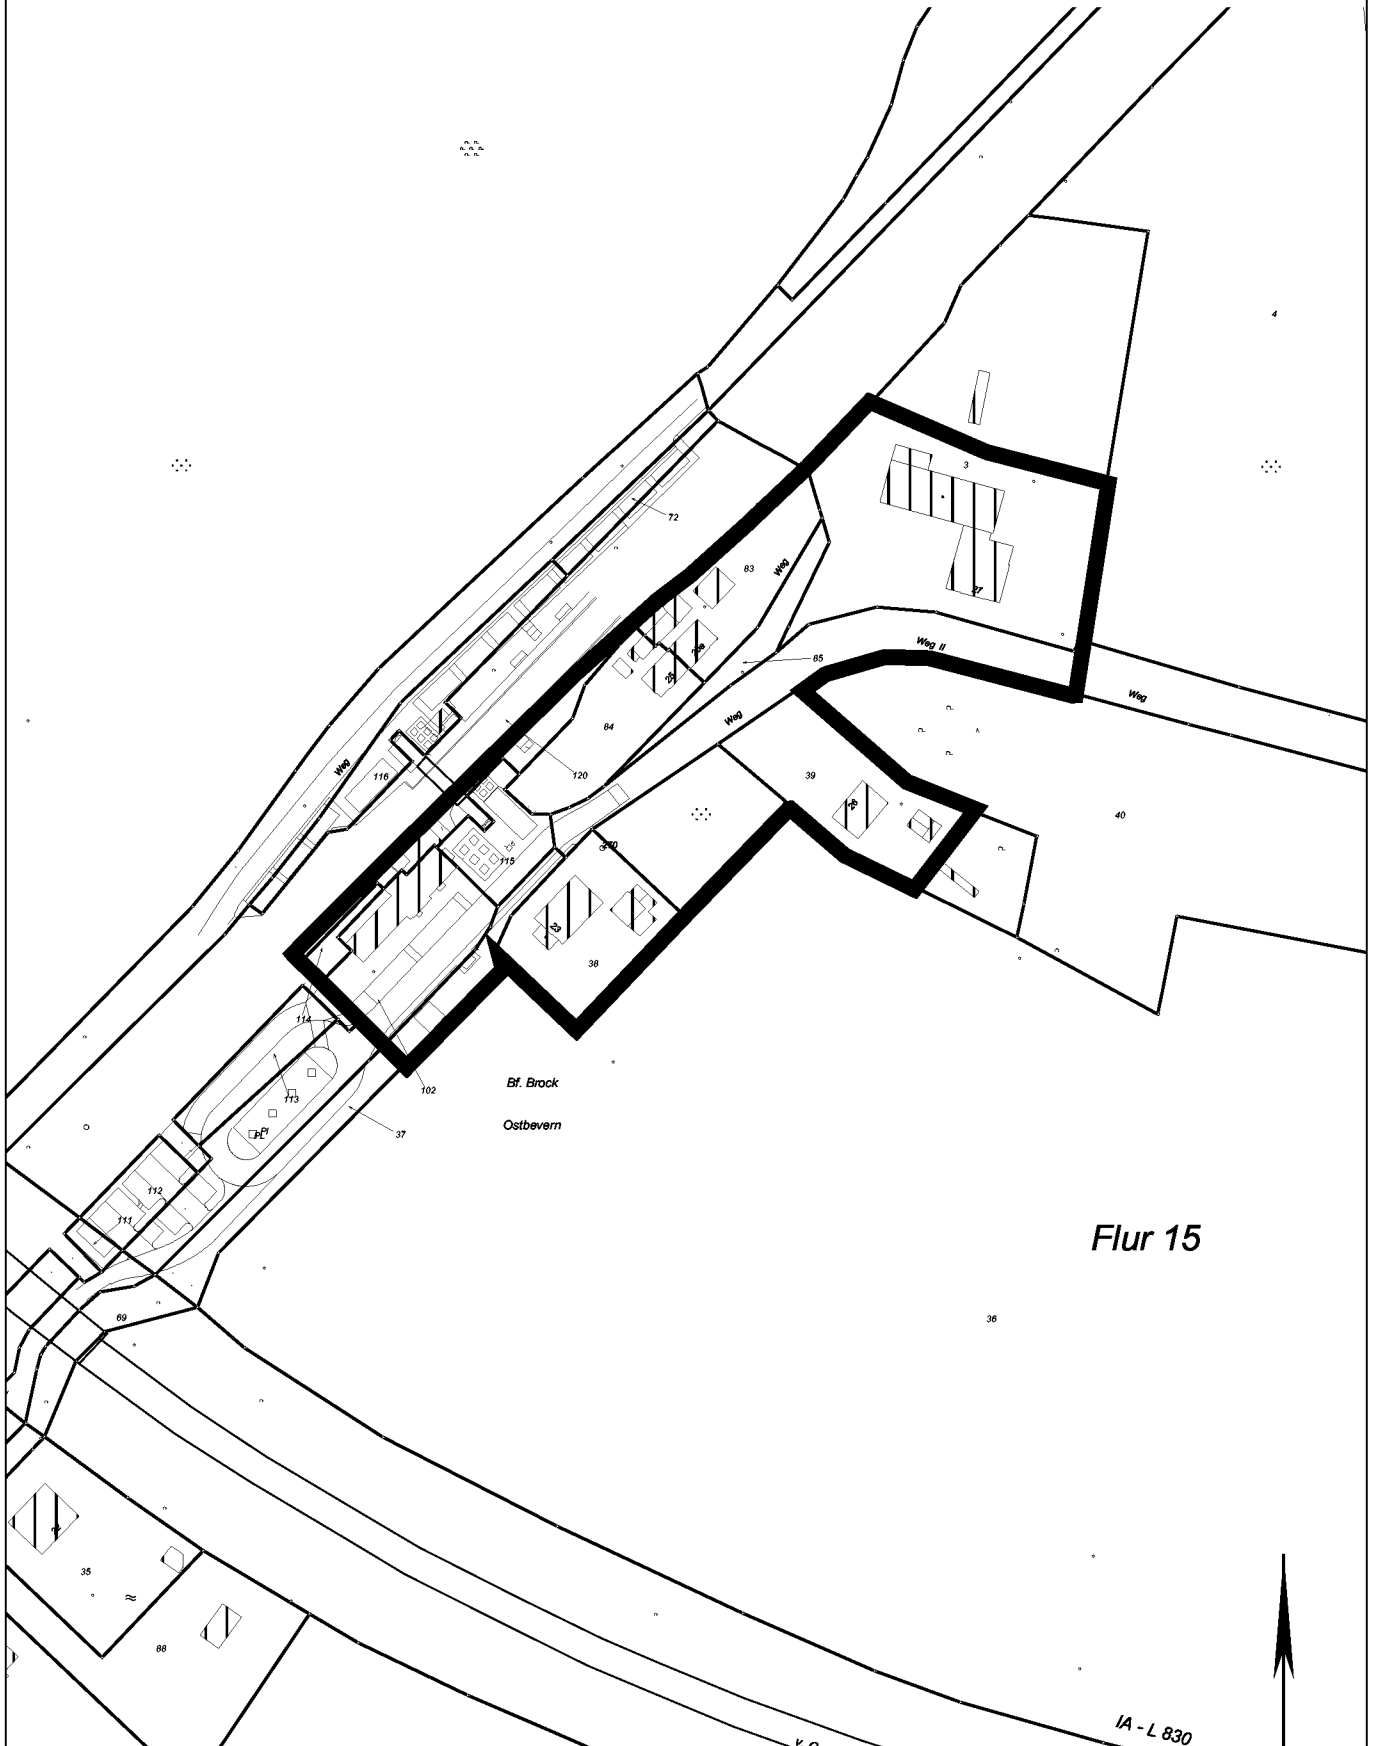

Außenbereichssatzung "Bahnhof Süd"

Flur 15

█ Begrenzung Geltungsbereich

Maßstab: 1 : 2.000