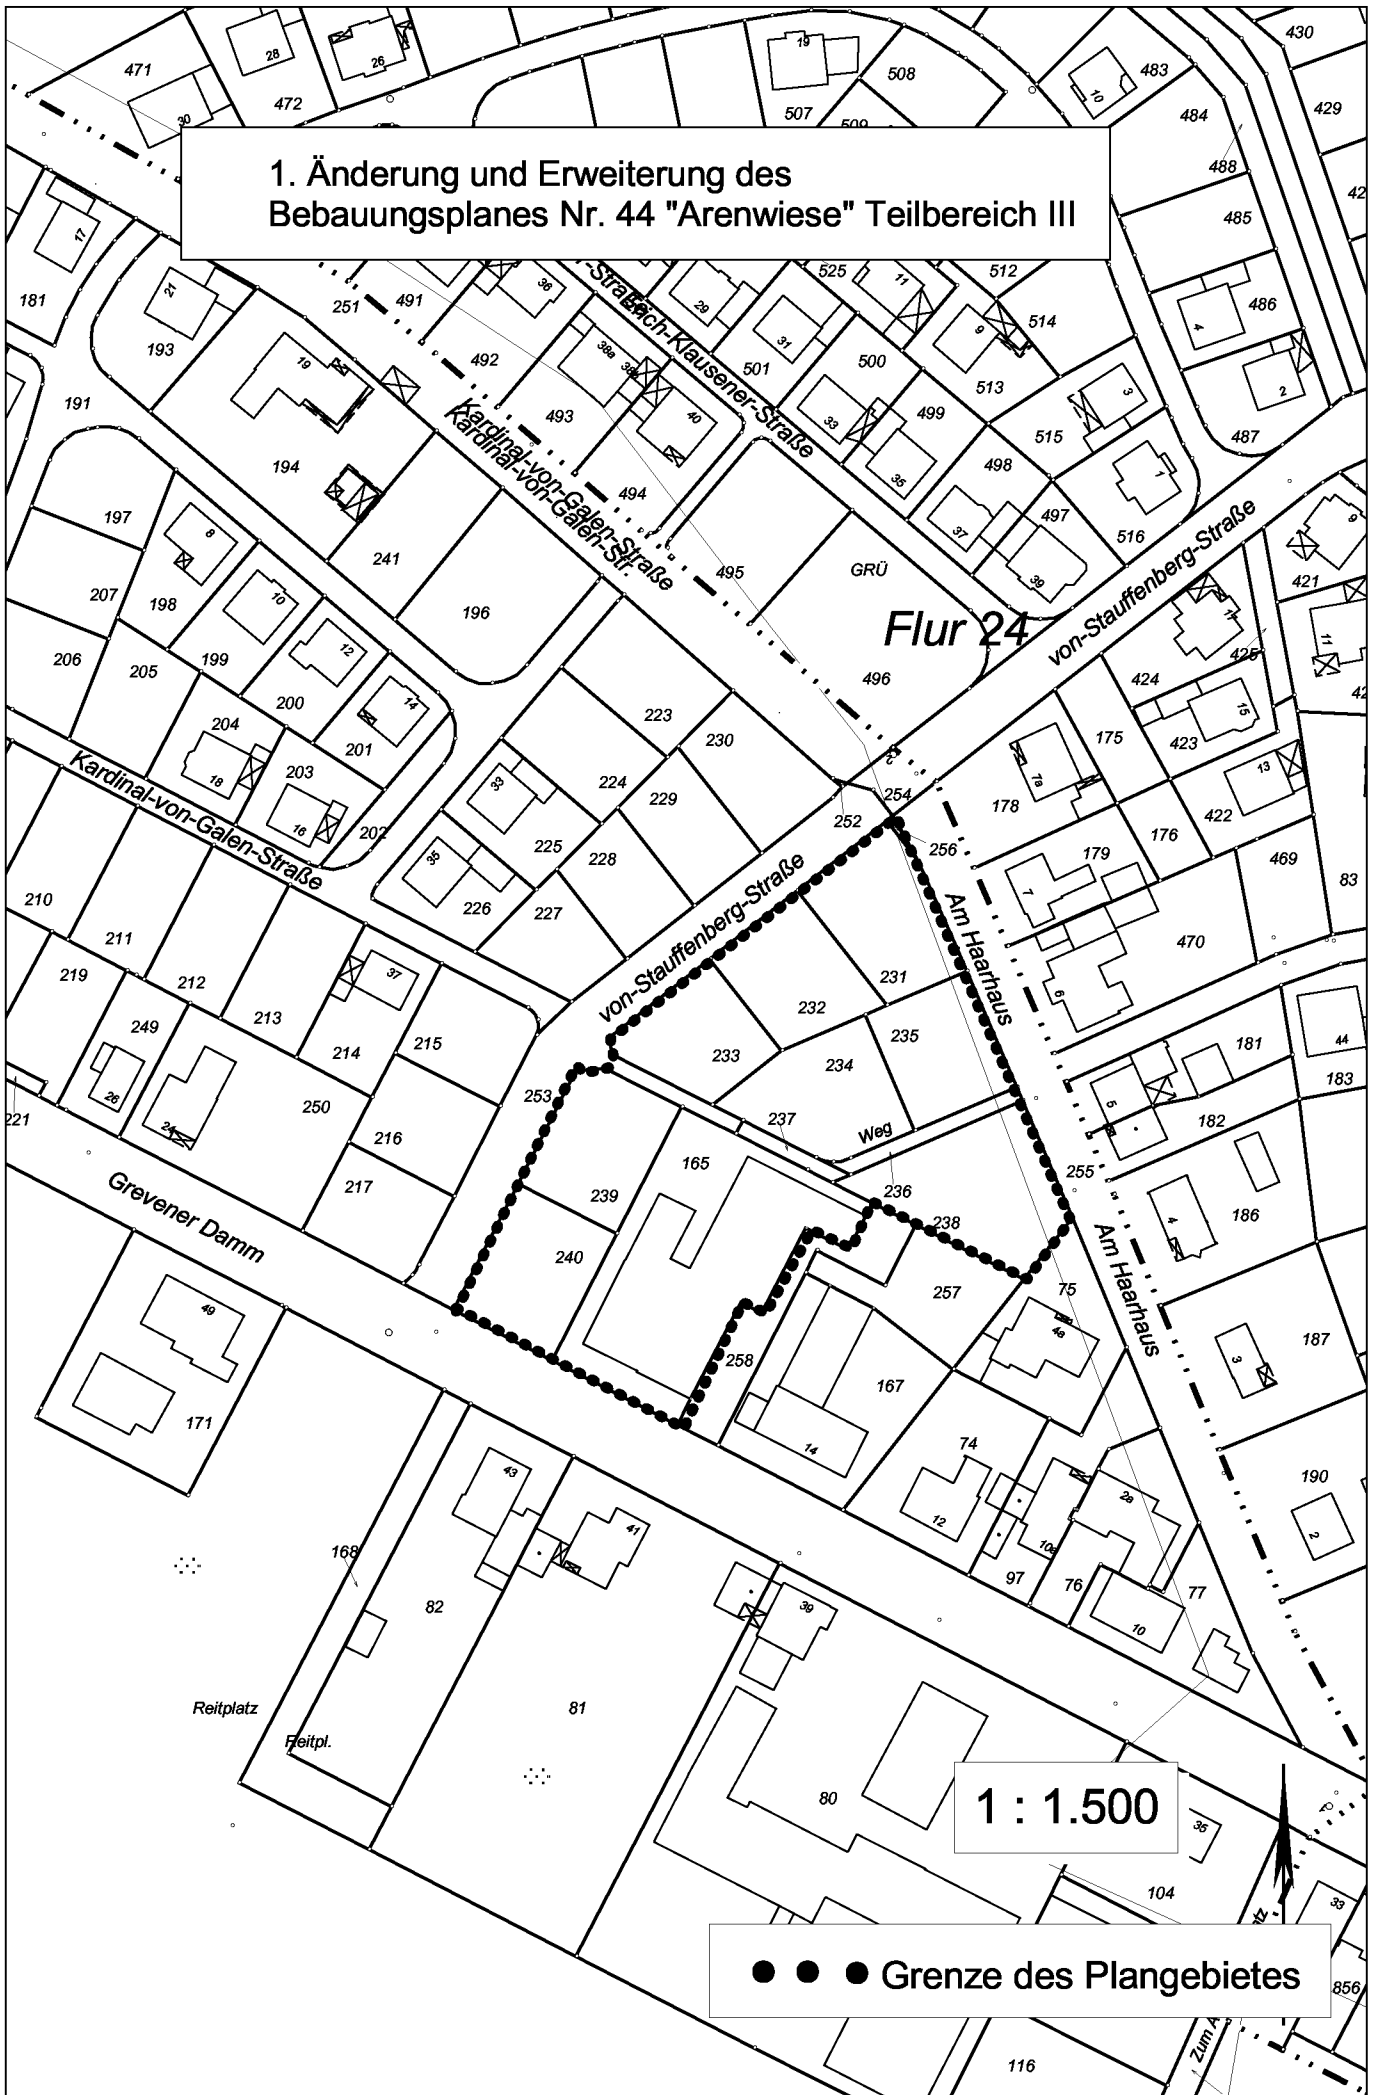

1. Änderung und Erweiterung des
Bebauungsplanes Nr. 44 "Arenwiese" Teilbereich III

1 : 1.500

● ● ● Grenze des Plangebietes