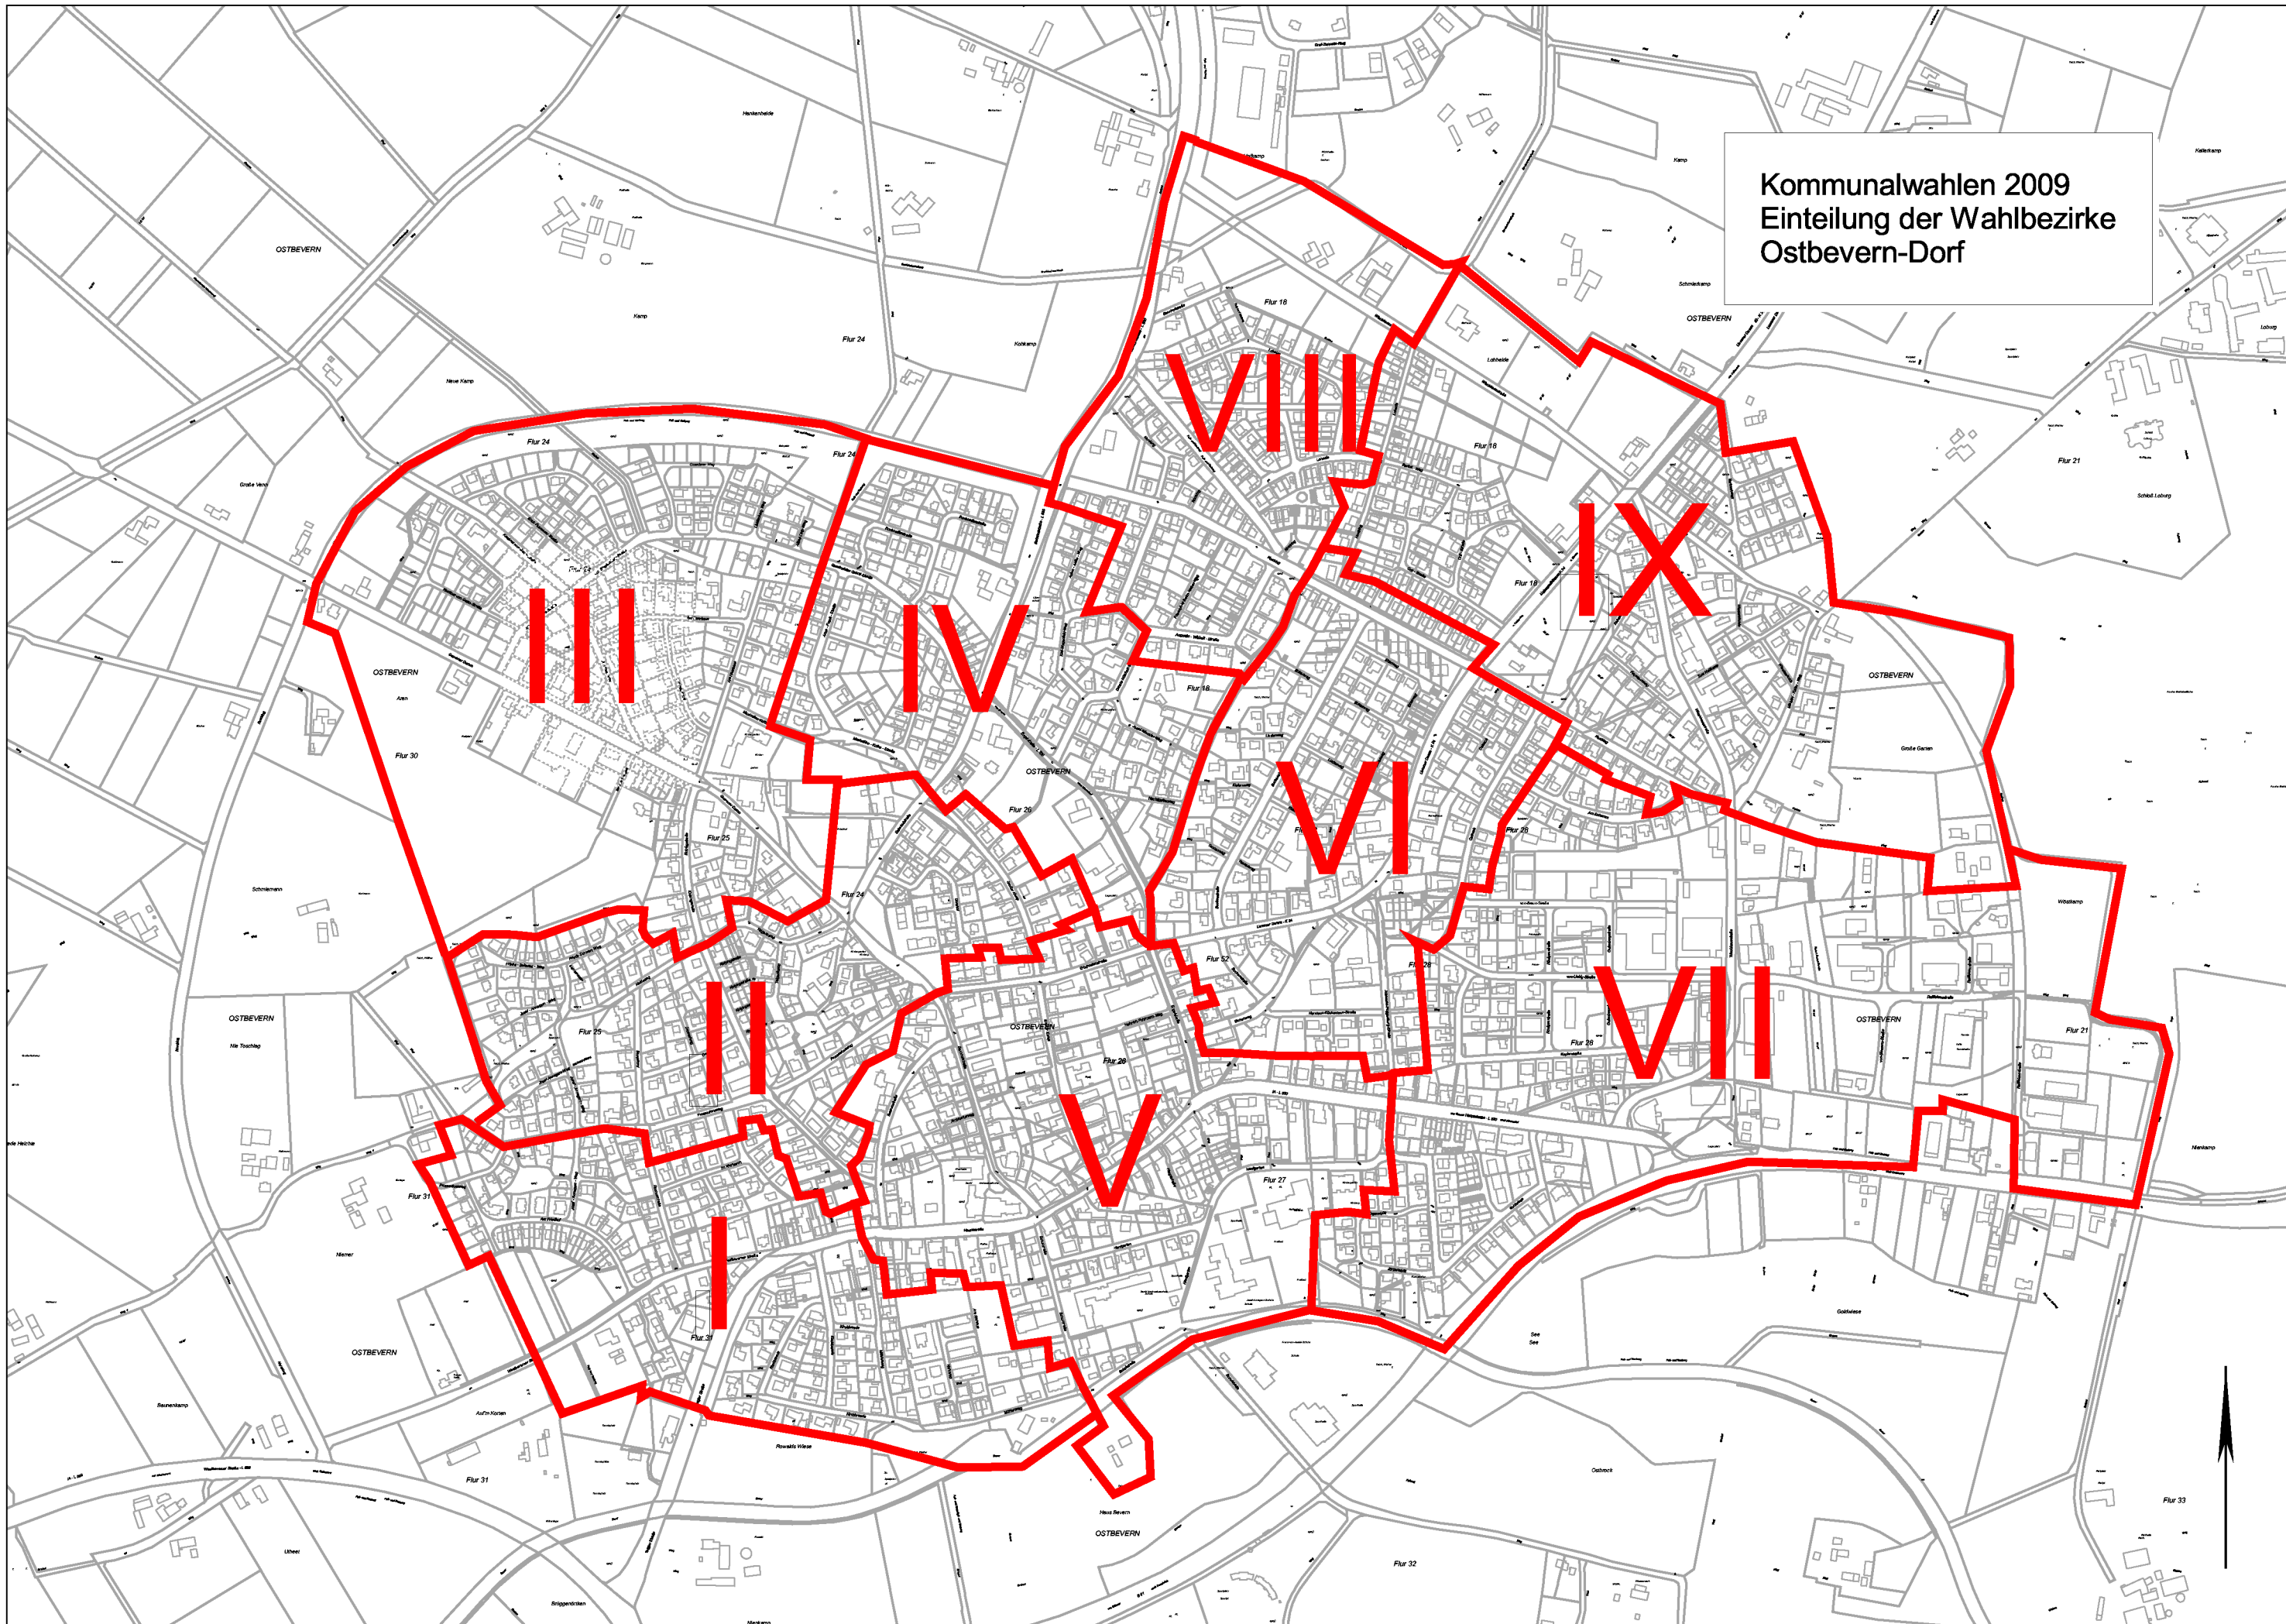

Kommunalwahlen 2009
Einteilung der Wahlbezirke
Ostbevern-Dorf

Kommunalwahlen 2009
Einteilung der Wahlbezirke
Bauerschaften und Ortsteil Brock